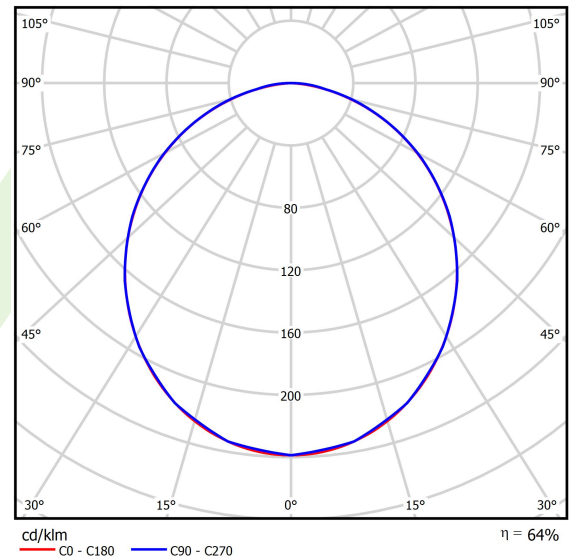

Technische Daten

Montageart	Anbau an der Decke oder an Aufhängebügeln mit Zubehör
Leuchtenkörper	Stahlblech
Leuchtenfarbe	RAL 9016 (weiß)
Abdeckung	PLX (PMMA opal)
Stoßfestigkeitsgrad	IK04
Gewicht [kg]	9
Abmessungen [mm]	Ø640 x 188

Lichtverteilung