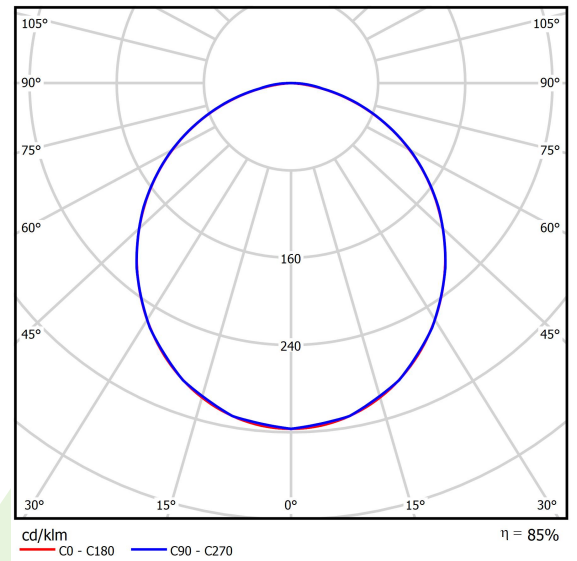

Lichtverteilung