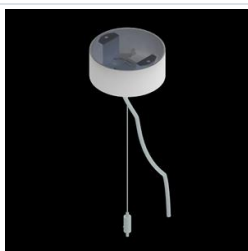

Produkt: RUBIN ROUND 1000 LED 12600 PLX E 34 840 / H-180MM**Indeks:** 19.4357.4A21.34

Opis

Oprawy stosowane w obiektach użyteczności publicznej typu: banki, biura, hotele, sklepy, szkoły, czyli tam gdzie wymagane jest stworzenie przyjemnego wizualnie otoczenia. Nadają wewnątrz wyszukanej elegancji i podkreślają ich indywidualny charakter. Specjalna konstrukcja oprawy i zastosowane przesłony pozwalają ograniczyć ośnienie. Kaseton oprawy wykonany z blachy stalowej malowanej proszkowo. Przesłona opalizowana.

Informacje o produkcie

Kategoria	Oprawy nastropowe
Rodzina	RUBIN ROUND LED
Nazwa	RUBIN ROUND 1000 LED 12600 PLX E 34 840 / H-180MM
Indeks	19.4357.4A21.34
EAN	5902107006365

Dane świetlne i elektryczne

Typ źródła	LED
Strumień LED [lm]	14117
Moc LED [W]	88
Strumień oprawy [lm]	11913
Moc oprawy [W]	99
Skuteczność świetlna oprawy [lm/W]	120,3
Temperatura barwowa [K]	4000
CRI	>80
SDCM (źródła LED)	3
Kąt rozsyłu światła [°]	(C0-C180) / (C90-C270) - 107,4° / 107,6°
Klasa ryzyka fotobiologicznego (PN-EN 62471)	RG0
Klasa ochrony	I
Stopień szczelności	IP20
Zasilanie	220..240 V, 50..60 Hz
Żywotność LED [h]	60000
Lx/By	L80/B10
Temperatura otoczenia [°C]	5 ÷ 30
Zasilacz elektroniczny	standard (E)
Współczynnik mocy cos φ	>0,95
Obciążalność obwodów	6 (B10), 9 (B16), 10 (C10), 17 (C16)

Dane mechaniczne

Montaż	nastropowy lub na zwieszakach po zastosowaniu akcesoriów
Materiał	blacha stalowa
Kolor	RAL 9016 (biały)
Przesłona	PLX (opalizowane PMMA)
Odporność mechaniczna	IK04
Waga [kg]	20
Wymiary [mm]	Ø1000 x 188

Fotometria

Akcesoria

Indeks 19.3272.0429.34

Nazwa SUSPENSION NEW TYPE-J 34
LENGHT 1,5M WIRE 3X 1-
POINT

Zdjęcie

Indeks 19.3272.1205.00

Nazwa SUSPENSION NEW TYPE-E
LENGHT-1,5 METER WITHOUT
WIRE 1-POINT

Zdjęcie