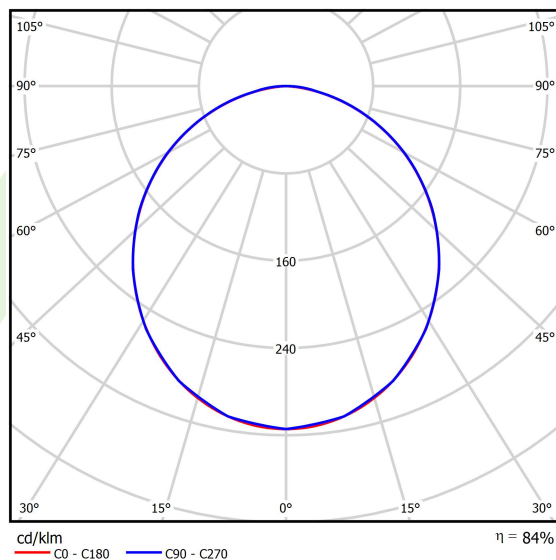

Dane mechaniczne

Montaż	nastropowy lub na zwieszakach po zastosowaniu akcesoriów
Materiał	blacha stalowa
Kolor	RAL 9016 (biały)
Przesłona	PLX (opalizowane PMMA)
Odporność mechaniczna	IK04
Waga [kg]	20
Wymiary [mm]	Ø1000 x 188

Fotometria