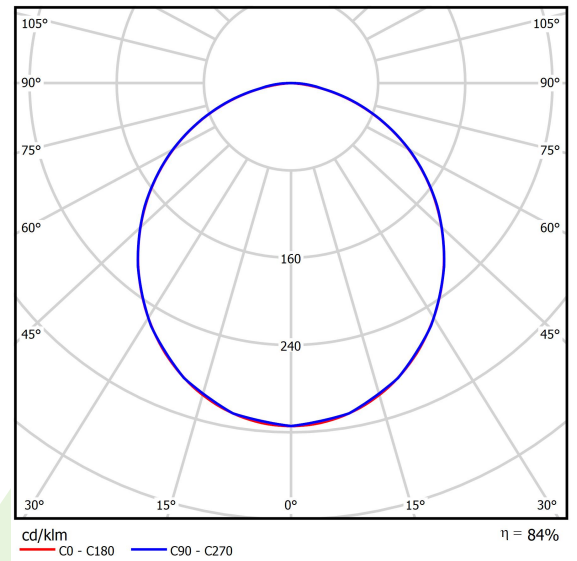

Lichtverteilung