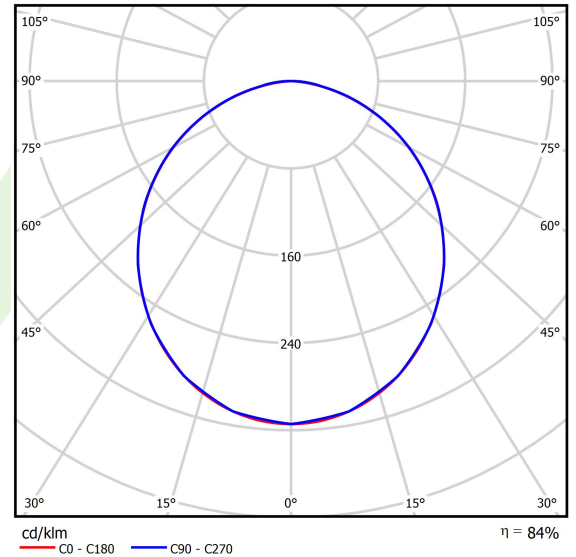

Technische Daten

Montageart	Anbau an der Decke oder an Aufhängebügeln mit Zubehör
Leuchtenkörper	Stahlblech
Leuchtenfarbe	RAL 9016 (weiß)
Abdeckung	PLX (PMMA opal)
Stoßfestigkeitsgrad	IK04
Gewicht [kg]	18,9
Abmessungen [mm]	Ø1000 x 188

Lichtverteilung