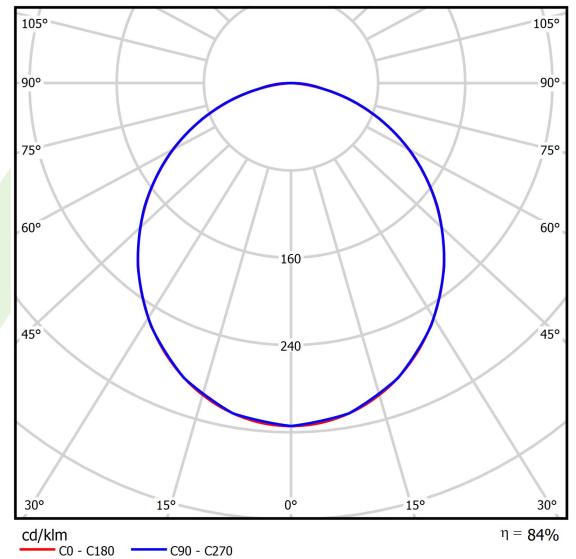

Technische Daten

Montageart	Anbau an der Decke oder an Aufhängebügeln mit Zubehör
Leuchtenkörper	Stahlblech
Leuchtenfarbe	RAL 9016 (weiß)
Abdeckung	PLX (PMMA opal)
Stoßfestigkeitsgrad	IK04
Gewicht [kg]	18,9
Abmessungen [mm]	Ø1000 x 188

Lichtverteilung