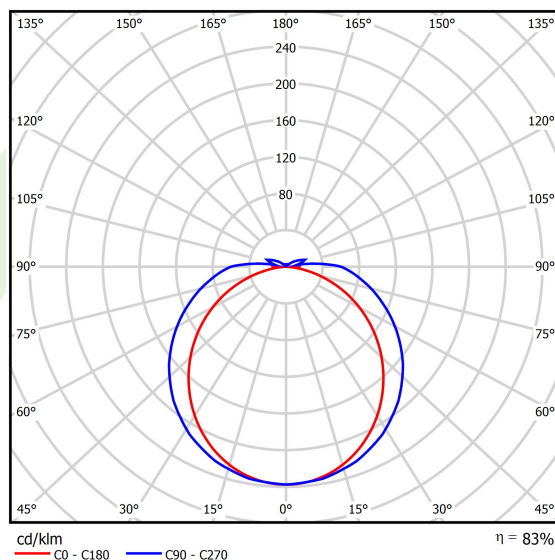

## Dane świetlne i elektryczne

Typ źródła	<b>LED</b>
Strumień LED [lm]	<b>2936</b>
Moc LED [W]	<b>14,6</b>
Strumień oprawy [lm]	<b>2432,2</b>
Moc oprawy [W]	<b>16,6</b>
Skuteczność świetlna oprawy [lm/W]	<b>146,5</b>
Temperatura barwowa [K]	<b>3000</b>
CRI	<b>&gt;80</b>
SDCM (źródła LED)	<b>3</b>
Kąt rozsyłu światła [°]	<b>(C0-C180) / (C90-C270) - 107,2° / 134,4°</b>
Klasa ryzyka fotobiologicznego (PN-EN 62471)	<b>RG0</b>
Klasa ochrony	<b>I</b>
Stopień szczelności	<b>IP66</b>
Zasilanie	<b>220..240 V, 50..60 Hz</b>
Żywotność LED [h]	<b>90000</b>
Lx/By	<b>L80/B10</b>
Temperatura otoczenia [°C]	<b>-25 ÷ 40</b>
Zasilacz elektroniczny	<b>standard (E)</b>
Współczynnik mocy cos φ	<b>&gt;0,95</b>
Obciążalność obwodów	<b>25 (B10), 40 (B16), 39 (C10), 62 (C16)</b>

## Fotometria