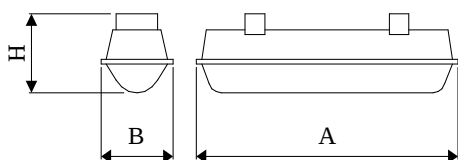

Dane mechaniczne

Montaż	nastropowy i na zwieszakach
Materiał	poliwęglan
Kolor	RAL 9006 (szary)
Przesłona	PC-OPAL (poliwęglan opalizowany)
Odporność mechaniczna	IK10
Wymiary [mm]	1200 x 72 x 58

Fotometria