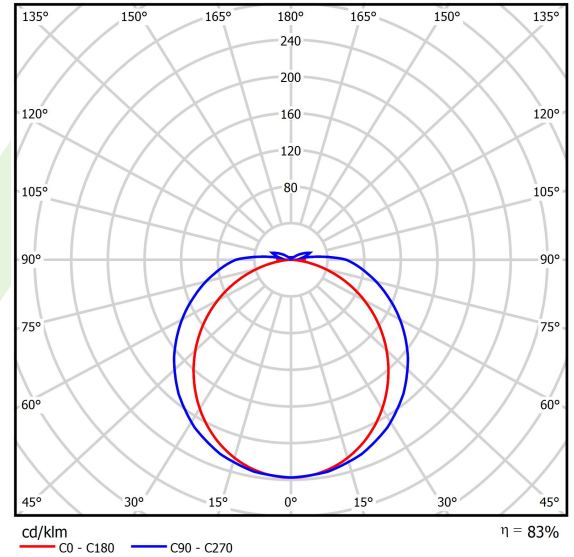

Technische Daten

Montageart	Anbau an der Decke oder an Aufhängebügeln
Leuchtenkörper	Polycarbonat
Leuchtenfarbe	RAL 9006 (grau)
Abdeckung	PC-OPAL (opaleszierendes Polycarbonat)
Stoßfestigkeitsgrad	IK10
Abmessungen [mm]	1200 x 72 x 58

Lichtverteilung

Zubehör

Index 19.3206.0071.21

Name NEPTUN LED V2 ADJUSTABLE
HANDLE 21 SET