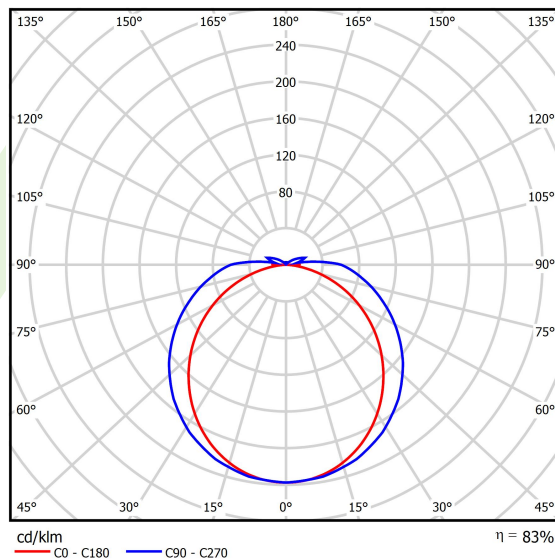

## Dane świetlne i elektryczne

Typ źródła	<b>LED</b>
Strumień LED [lm]	<b>10248</b>
Moc LED [W]	<b>52</b>
Strumień oprawy [lm]	<b>8489,5</b>
Moc oprawy [W]	<b>58,4</b>
Skuteczność świetlna oprawy [lm/W]	<b>145,4</b>
Temperatura barwowa [K]	<b>4000</b>
CRI	<b>&gt;80</b>
SDCM (źródła LED)	<b>3</b>
Kąt rozsyłu światła [°]	<b>(C0-C180) / (C90-C270) - 107,2° / 134,4°</b>
Klasa ryzyka fotobiologicznego (PN-EN 62471)	<b>RG0</b>
Klasa ochrony	<b>I</b>
Stopień szczelności	<b>IP66</b>
Zasilanie	<b>220..240 V, 50..60 Hz</b>
Żywotność LED [h]	<b>90000</b>
Lx/By	<b>L80/B10</b>
Temperatura otoczenia [°C]	<b>-25 ÷ 40</b>
Zasilacz elektroniczny	<b>DIM DALI (EDD)</b>
Współczynnik mocy cos φ	<b>&gt;0,95</b>
Obciążalność obwodów	<b>14 (B10), 23 (B16), 22 (C10), 35 (C16)</b>

## Dane mechaniczne

Montaż	nastropowy i na zwieszakach
Materiał	poliwęglan
Kolor	RAL 9006 (szary)
Przesłona	PC-OPAL (poliwęglan opalizowany)
Odporność mechaniczna	IK10
Wymiary [mm]	1200 x 92 x 60

## Fotometria