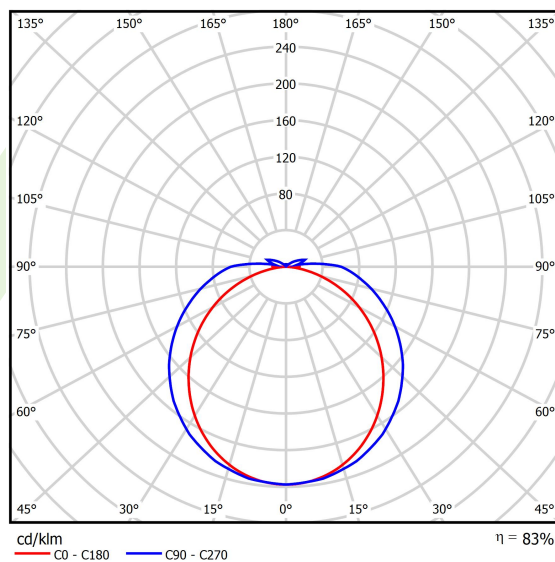

## Dane świetlne i elektryczne

Typ źródła	<b>LED</b>
Strumień LED [lm]	<b>11530</b>
Moc LED [W]	<b>60</b>
Strumień oprawy [lm]	<b>9551,5</b>
Moc oprawy [W]	<b>67,4</b>
Skuteczność świetlna oprawy [lm/W]	<b>141,7</b>
Temperatura barwowa [K]	<b>4000</b>
CRI	<b>&gt;80</b>
SDCM (źródła LED)	<b>3</b>
Kąt rozsyłu światła [°]	<b>(C0-C180) / (C90-C270) - 107,2° / 134,4°</b>
Klasa ryzyka fotobiologicznego (PN-EN 62471)	<b>RG0</b>
Klasa ochrony	<b>I</b>
Stopień szczelności	<b>IP66</b>
Zasilanie	<b>220..240 V, 50..60 Hz</b>
Żywotność LED [h]	<b>90000</b>
Lx/By	<b>L80/B10</b>
Temperatura otoczenia [°C]	<b>-25 ÷ 40</b>
Zasilacz elektroniczny	<b>standard (E)</b>
Współczynnik mocy cos φ	<b>&gt;0,95</b>
Obciążalność obwodów	<b>16 (B10), 26 (B16), 23 (C10), 37 (C16)</b>

## Fotometria