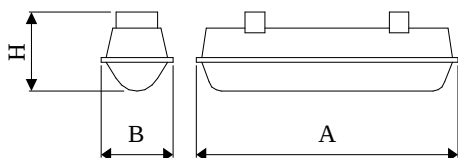

Lichtquelle	LED
LED-Lichtstrom [lm]	4606
LED-Leistung [W]	25
Leuchtenlichtstrom [lm]	4223
Gesamtleistungsaufnahme [W]	25,4
Leuchten Lichtausbeute [lm/W]	166,3
Farbtemperatur [K]	4000
CRI	>80
SDCM (LED-Quellen)	3
Abstrahlwinkel [°]	(C0-C180) / (C90-C270) - 120,6° / 102,8°
Schutzklasse	I
Schutzart	IP66
Netzspannung	220..240 V, 50..60 Hz
Lebensdauer [h]	70000
Lx/By	L80/B10
Umgebungstemperatur [°C]	-25 ÷ 40
Betriebsgerät	DIM DALI (EDD)
Leistungsfaktor cos φ	>0,95
Belastbarkeit der Schaltung	17 (B10), 28 (B16), 26 (C10), 41 (C16)

Technische Daten

Montageart	Anbau an der Decke oder an Aufhängebügeln
Leuchtenkörper	Polycarbonat
Leuchtenfarbe	RAL 9006 (grau)
Abdeckung	PC-FROZEN (mattiertes Polycarbonat)
Stoßfestigkeitsgrad	IK10
Abmessungen [mm]	1200 x 72 x 58