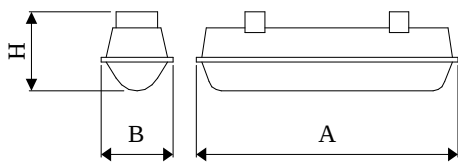

Dane mechaniczne