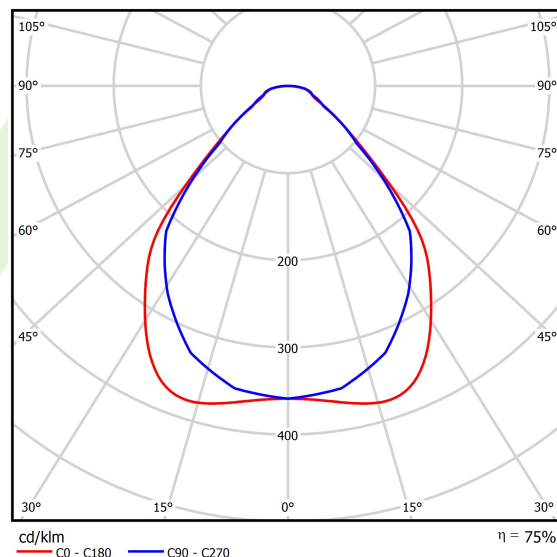

Dane mechaniczne

Montaż	do wbudowania w podwieszany sufit modułowy jak również w sufit gipsowo-kartonowy, nastropowo i na zawieszach po zastosowaniu akcesoriów
Materiał	aluminium
Kolor	RAL 9016 (biały)
Przesłona	Micro-PRM (mikropryzma PMMA)
Odporność mechaniczna	IK04
Waga [kg]	3,1
Wymiary [mm]	1195 x 295 x 10

Fotometria