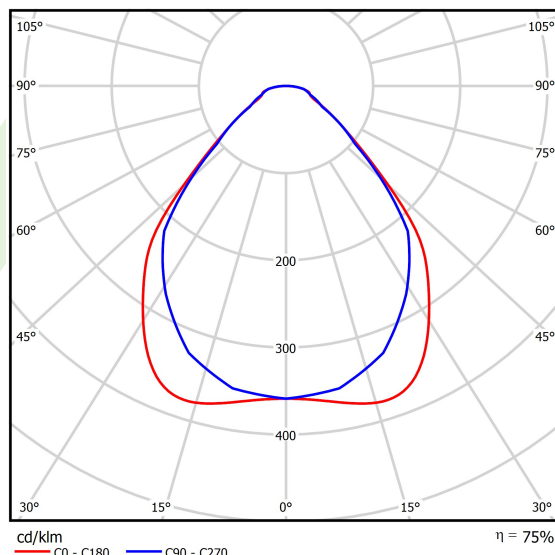

Dane mechaniczne

Montaż	do wbudowania w podwieszany sufit modułowy jak również w sufit gipsowo-kartonowy, nastropowo i na zawieszach po zastosowaniu akcesoriów
Materiał	aluminium
Kolor	RAL 9016 (biały)
Przesłona	Micro-PRM (mikropryzma PMMA)
Odporność mechaniczna	IK04
Waga [kg]	3,1
Wymiary [mm]	1195 x 295 x 10

Fotometria