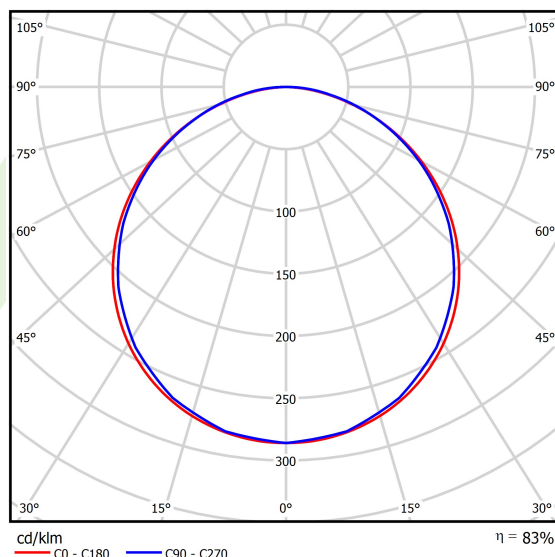

## Dane świetlne i elektryczne

Typ źródła	<b>LED</b>
Strumień LED [lm]	<b>5378</b>
Moc LED [W]	<b>27,2</b>
Strumień oprawy [lm]	<b>4464</b>
Moc oprawy [W]	<b>30,5</b>
Skuteczność świetlna oprawy [lm/W]	<b>146,4</b>
Temperatura barwowa [K]	<b>4000</b>
CRI	<b>&gt;80</b>
SDCM (źródła LED)	<b>3</b>
Kąt rozsyłu światła [°]	<b>(C0-C180) / (C90-C270) - 114,4° / 112,4°</b>
Klasa ryzyka fotobiologicznego (PN-EN 62471)	<b>RG0</b>
Klasa ochrony	<b>II</b>
Stopień szczelności	<b>IP44</b>
Zasilanie	<b>220..240 V, 50..60 Hz</b>
Żywotność LED [h]	<b>54000</b>
Lx/By	<b>L80/B10</b>
Temperatura otoczenia [°C]	<b>5 ÷ 35</b>
Zasilacz elektroniczny	<b>standard (E)</b>
Współczynnik mocy cos φ	<b>&gt;0,95</b>
Obciążalność obwodów	<b>21 (B10), 34 (B16), 35 (C10), 57 (C16)</b>

## Fotometria