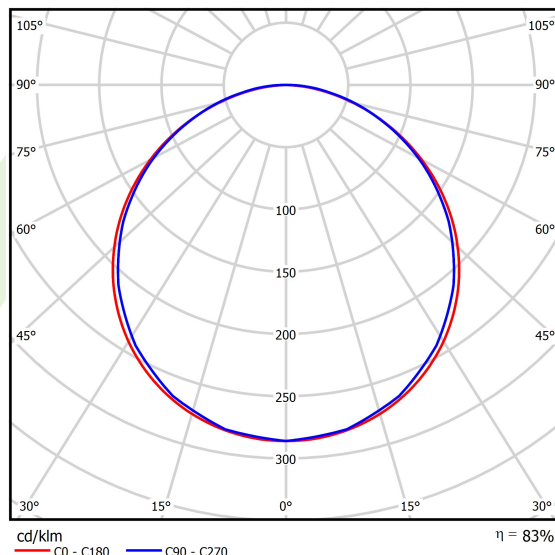

## Dane świetlne i elektryczne

Typ źródła	<b>LED</b>
Strumień LED [lm]	<b>5378</b>
Moc LED [W]	<b>27,2</b>
Strumień oprawy [lm]	<b>4464</b>
Moc oprawy [W]	<b>30,5</b>
Skuteczność świetlna oprawy [lm/W]	<b>146,4</b>
Temperatura barwowa [K]	<b>4000</b>
CRI	<b>&gt;80</b>
SDCM (źródła LED)	<b>3</b>
Kąt rozsyłu światła [°]	<b>(C0-C180) / (C90-C270) - 114,4° / 112,4°</b>
Klasa ryzyka fotobiologicznego (PN-EN 62471)	<b>RG0</b>
Klasa ochrony	<b>II</b>
Stopień szczelności	<b>IP44</b>
Zasilanie	<b>220..240 V, 50..60 Hz</b>
Żywotność LED [h]	<b>54000</b>
Lx/By	<b>L80/B10</b>
Temperatura otoczenia [°C]	<b>5 ÷ 35</b>
Zasilacz elektroniczny	<b>standard (E)</b>
Współczynnik mocy cos φ	<b>&gt;0,95</b>
Obciążalność obwodów	<b>21 (B10), 34 (B16), 35 (C10), 57 (C16)</b>

## Fotometria