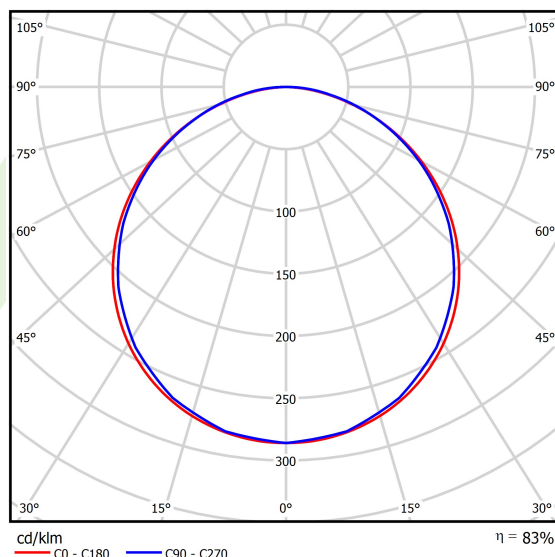

Dane mechaniczne

Montaż	do wbudowania w podwieszany sufit modułowy jak również w sufit gipsowo-kartonowy, nastropowo i na zawieszach po zastosowaniu akcesoriów
Materiał	aluminium
Kolor	RAL 9016 (biały)
Przesłona	PLX (opalizowane PMMA)
Odporność mechaniczna	IK04
Wymiary [mm]	1195 x 295 x 10

Fotometria