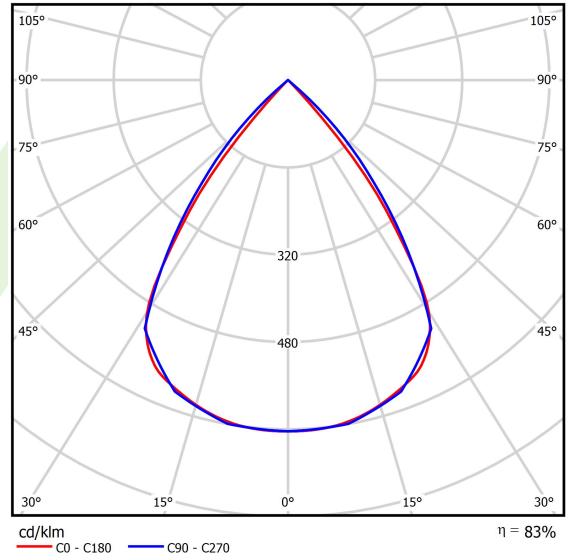

Lichtverteilung