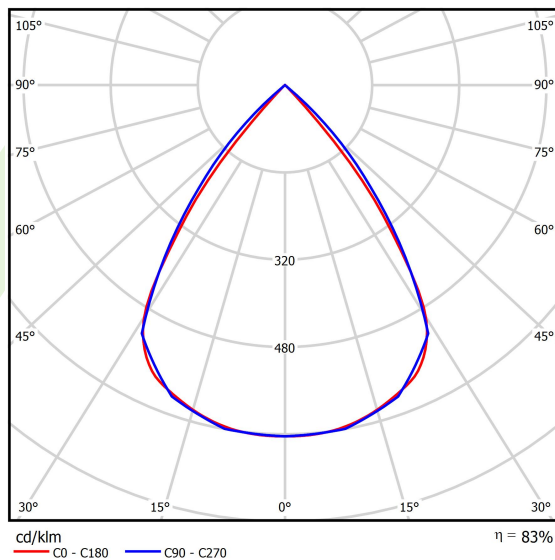

## Beschreibung

Innenbeleuchtung. Montageart: an Aufhängebügeln. Gehäuse aus Stahlblech/PET. Farbe - RAL 9005 (schwarz)/rot. Abmessungen: 1196 x 296 x 50 mm. Abdeckung: LOUVER (Blendschutz). Der Wirkungsgrad des optischen Systems ist 82,98%. Abstrahlwinkel: (C0-C180) / (C90-C270) - 72,6° / 74,4°. Lichtquelle: LED. Farbtemperatur 4000 K. SDCM=3. CRI>80. Lebensdauer: 72000 h L80/B10. Leuchtenlichtstrom: 3046,9 lm. Gesamtleistungsaufnahme: 20,9 W. Leuchten Lichtausbeute: 145,8 lm/W. Vorschaltgerät: Ein/Aus (E). Netzspannung 220..240 V, 50..60 Hz. Leistungsfaktor cosφ: >0,95. Belastbarkeit der Schaltung: 20 (B10), 33 (B16), 32 (C10), 51 (C16). Umgebungstemperatur: 5 ÷ 35° C. Schutzart: IP40. Stoßfestigkeitsgrad: IK04. Schutzklasse: I.

## Technische Daten

Lichtquelle	<b>LED</b>
LED-Lichtstrom [lm]	<b>3672</b>
LED-Leistung [W]	<b>18,6</b>
Leuchtenlichtstrom [lm]	<b>3046,9</b>
Gesamtleistungsaufnahme [W]	<b>20,9</b>
Leuchten Lichtausbeute [lm/W]	<b>145,8</b>
Farbtemperatur [K]	<b>4000</b>
CRI	<b>&gt;80</b>
SDCM (LED-Quellen)	<b>3</b>
Abstrahlwinkel [°]	<b>(C0-C180) / (C90-C270) - 72,6° / 74,4°</b>
Schutzklasse	<b>I</b>
Schutzart	<b>IP40</b>
Netzspannung	<b>220..240 V, 50..60 Hz</b>
Lebensdauer [h]	<b>72000</b>
Lx/By	<b>L80/B10</b>
Umgebungstemperatur [°C]	<b>5 ÷ 35</b>
Betriebsgerät	<b>Ein/Aus (E)</b>
Leistungsfaktor cos φ	<b>&gt;0,95</b>
Belastbarkeit der Schaltung	<b>20 (B10), 33 (B16), 32 (C10), 51 (C16)</b>

## Technische Daten

Montageart	an Aufhängebügeln
Leuchtenkörper	Stahlblech/PET
Leuchtenfarbe	RAL 9005 (schwarz)/rot
Abdeckung	LOUVER (Blendschutz)
Stoßfestigkeitsgrad	IK04
Abmessungen [mm]	1196 x 296 x 50

## Lichtverteilung