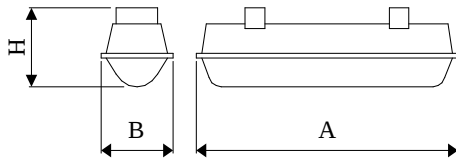

Produktmerkmale

Kategorie	Industrieleuchten
Familie	NEPTUN LED V2
Type	NEPTUN LED V2 4400 PC-FROZEN E 21 IP66 830 / 1200X72X58MM
Index	19.4217.1111.21

Technische Daten

Lichtquelle	LED
LED-Lichtstrom [lm]	4985,2
LED-Leistung [W]	25
Leuchtenlichtstrom [lm]	4634,6
Gesamtleistungsaufnahme [W]	27,8
Leuchten Lichtausbeute [lm/W]	166,7
Farbtemperatur [K]	3000
CRI	>80
SDCM (LED-Quellen)	3
Abstrahlwinkel [°]	(C0-C180) / (C90-C270) - 119,4° / 104°
Photobiologische Risikoklasse (IEC/EN 62471)	RG0
Schutzklasse	I
Schutzart	IP66
Netzspannung	220..240 V, 50..60 Hz
Lebensdauer [h]	100000
Lx/By	L80/B10
Umgebungstemperatur [°C]	-20 ÷ 40
Betriebsgerät	Ein/Aus (E)
Leistungsfaktor cos φ	>0,95
Belastbarkeit der Schaltung	15 (B10), 25 (B16), 24 (C10), 38 (C16)

Technische Daten

Montageart	Anbau an der Decke oder an Aufhängebügeln
Leuchtenkörper	Polycarbonat
Leuchtenfarbe	RAL 9006 (grau)
Abdeckung	PC-FROZEN (mattiertes Polycarbonat)
Stoßfestigkeitsgrad	IK10
Abmessungen [mm]	1200 x 72 x 58