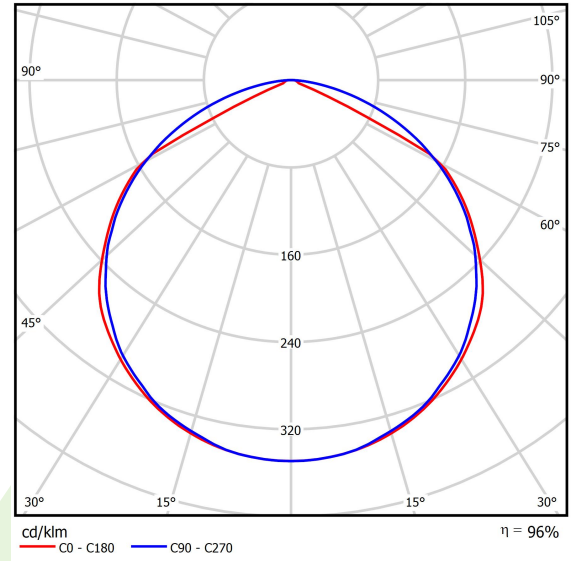

## Beschreibung

Innenbeleuchtung. Montageart: an Aufhängebügeln. Gehäuse aus Stahlblech. Farbe - RAL 9016 (weiß). Abmessungen: 2805 x 162 x 75 mm. Abdeckung: keiner. Der Wirkungsgrad des optischen Systems ist 95,72%. Abstrahlwinkel: (C0-C180) / (C90-C270) - 116,4° / 114,4°. Lichtquelle: LED. Farbtemperatur 3000 K. SDCM=3. CRI>80. Lebensdauer: 100000 h L80/B10. Leuchtenlichtstrom: 39667,2 lm. Gesamtleistungsaufnahme: 230,7 W. Leuchten Lichtausbeute: 171,9 lm/W. Vorschaltgerät: Ein/Aus (E). Netzspannung 220..240 V, 50..60 Hz. Belastbarkeit der Schaltung: . Umgebungstemperatur: 5 ÷ 35° C. Schutzart: IP20. Stoßfestigkeitsgrad: IK04. Schutzklasse: I. Photobiologische Risikoklasse (IEC/EN 62471): RG0. 2805 mm Leuchte auf individuelle Anfrage erhältlich.

## Technische Daten

Lichtquelle	LED
LED-Lichtstrom [lm]	41320
LED-Leistung [W]	206
Leuchtenlichtstrom [lm]	39667,2
Gesamtleistungsaufnahme [W]	230,7
Leuchten Lichtausbeute [lm/W]	171,9
Farbtemperatur [K]	3000
CRI	>80
SDCM (LED-Quellen)	3
Abstrahlwinkel [°]	(C0-C180) / (C90-C270) - 116,4° / 114,4°
Photobiologische Risikoklasse (IEC/EN 62471)	RG0
Schutzklasse	I
Schutzart	IP20
Netzspannung	220..240 V, 50..60 Hz
Lebensdauer [h]	100000
Lx/By	L80/B10
Umgebungstemperatur [°C]	5 ÷ 35
Betriebsgerät	Ein/Aus (E)

## Lichtverteilung