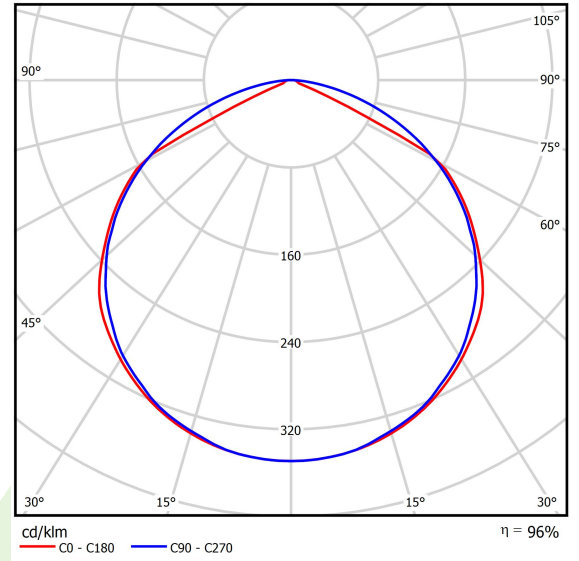

Produkt: AGALINE LED 20000 ODB E 34 830 / L-2805MM

Index: 19.4213.5211.34

Beschreibung

Innenbeleuchtung. Montageart: an Aufhängebügeln. Gehäuse aus Stahlblech. Farbe - RAL 9016 (weiß). Abmessungen: 2805 x 162 x 75 mm. Abdeckung: keiner. Der Wirkungsgrad des optischen Systems ist 95,72%. Abstrahlwinkel: (C0-C180) / (C90-C270) - 116,4° / 114,4°. Lichtquelle: LED. Farbtemperatur 3000 K. SDCM=3. CRI>80. Lebensdauer: 100000 h L80/B10. Leuchtenlichtstrom: 19833,6 lm. Gesamtleistungsaufnahme: 115,4 W. Leuchten Lichtausbeute: 171,9 lm/W. Vorschaltgerät: Ein/Aus (E). Netzspannung 220..240 V, 50..60 Hz. Belastbarkeit der Schaltung: . Umgebungstemperatur: 5 ÷ 35° C. Schutzart: IP20. Stoßfestigkeitsgrad: IK04. Schutzklasse: I. Photobiologische Risikoklasse (IEC/EN 62471): RG0. 2805 mm Leuchte auf individuelle Anfrage erhältlich.

Produktmerkmale

Kategorie	Industrieleuchten
Familie	AGALINE LED
Type	AGALINE LED 20000 ODB E 34 830 / L-2805MM
Index	19.4213.5211.34

Technische Daten

Lichtquelle	LED
LED-Lichtstrom [lm]	20660
LED-Leistung [W]	103
Leuchtenlichtstrom [lm]	19833,6
Gesamtleistungsaufnahme [W]	115,4
Leuchten Lichtausbeute [lm/W]	171,9
Farbtemperatur [K]	3000
CRI	>80
SDCM (LED-Quellen)	3
Abstrahlwinkel [°]	(C0-C180) / (C90-C270) - 116,4° / 114,4°
Photobiologische Risikoklasse (IEC/EN 62471)	RG0
Schutzklasse	I
Schutzart	IP20
Netzspannung	220..240 V, 50..60 Hz
Lebensdauer [h]	100000
Lx/By	L80/B10
Umgebungstemperatur [°C]	5 ÷ 35
Betriebsgerät	Ein/Aus (E)

Technische Daten

Montageart	an Aufhängebügeln
Leuchtenkörper	Stahlblech
Leuchtenfarbe	RAL 9016 (weiß)
Abdeckung	keiner
Stoßfestigkeitsgrad	IK04
Abmessungen [mm]	2805 x 162 x 75

Lichtverteilung

Zubehör

Index 0E1ALLS-SP