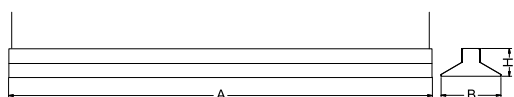

Technische Daten

Montageart	an Aufhängebügeln
Leuchtenkörper	Stahlblech
Leuchtenfarbe	RAL 9016 (weiß)
Abdeckung	PLX (PMMA opal)
Stoßfestigkeitsgrad	IK04
Abmessungen [mm]	2245 x 162 x 75