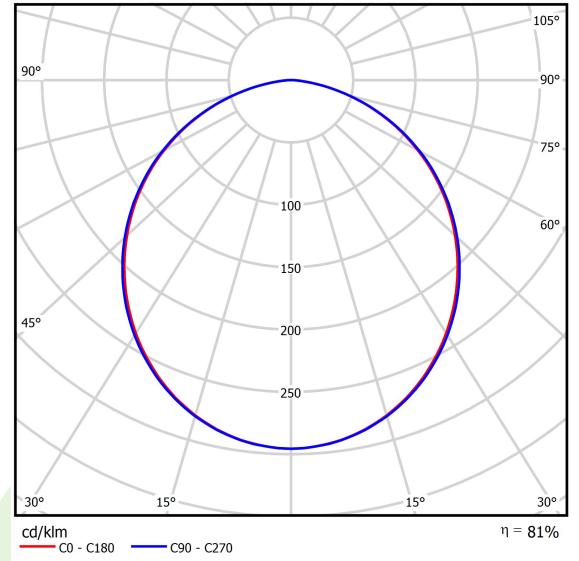

## Beschreibung

Innenbeleuchtung. Montageart: an Aufhängebügeln. Gehäuse aus Stahlblech. Farbe - RAL 9016 (weiß). Abmessungen: 2245 x 162 x 75 mm. Abdeckung: PLX (PMMA opal). Der Wirkungsgrad des optischen Systems ist 80,53%. Abstrahlwinkel: (C0-C180) / (C90-C270) - 108,6° / 109,4°. Lichtquelle: LED. Farbtemperatur 4000 K. SDCM=3. CRI>80. Lebensdauer: 100000 h L80/B10. Leuchtenlichtstrom: 28181,5 lm. Gesamtleistungsaufnahme: 184,6 W. Leuchten Lichtausbeute: 152,7 lm/W. Vorschaltgerät: DIM DALI (EDD). Netzspannung 220..240 V, 50..60 Hz. Belastbarkeit der Schaltung: . Umgebungstemperatur: 5 ÷ 35° C. Schutzart: IP20. Stoßfestigkeitsgrad: IK04. Schutzklasse: I. Photobiologische Risikoklasse (IEC/EN 62471): RG0.

## Technische Daten

Lichtquelle	LED
LED-Lichtstrom [lm]	34792
LED-Leistung [W]	164,8
Leuchtenlichtstrom [lm]	28181,5
Gesamtleistungsaufnahme [W]	184,6
Leuchten Lichtausbeute [lm/W]	152,7
Farbtemperatur [K]	4000
CRI	>80
SDCM (LED-Quellen)	3
Abstrahlwinkel [°]	(C0-C180) / (C90-C270) - 108,6° / 109,4°
Photobiologische Risikoklasse (IEC/EN 62471)	RG0
Schutzklasse	I
Schutzart	IP20
Netzspannung	220..240 V, 50..60 Hz
Lebensdauer [h]	100000
Lx/By	L80/B10
Umgebungstemperatur [°C]	5 ÷ 35
Betriebsgerät	DIM DALI (EDD)

## Technische Daten

Montageart	an Aufhängebügeln
Leuchtenkörper	Stahlblech
Leuchtenfarbe	RAL 9016 (weiß)
Abdeckung	PLX (PMMA opal)
Stoßfestigkeitsgrad	IK04
Abmessungen [mm]	2245 x 162 x 75

## Lichtverteilung