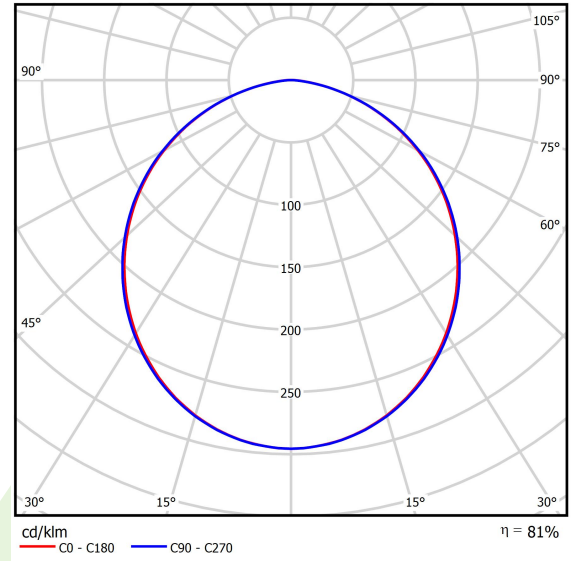

Produkt: AGALINE LED 32000 ODB PLX E 34 830 / L-2245MM**Index:** 19.4212.7311.34

Beschreibung

Innenbeleuchtung. Montageart: an Aufhängebügeln. Gehäuse aus Stahlblech. Farbe - RAL 9016 (weiß). Abmessungen: 2245 x 162 x 75 mm. Abdeckung: PLX (PMMA opal). Der Wirkungsgrad des optischen Systems ist 80,53%. Abstrahlwinkel: (C0-C180) / (C90-C270) - 108,6° / 109,4°. Lichtquelle: LED. Farbtemperatur 3000 K. SDCM=3. CRI>80. Lebensdauer: 100000 h L80/B10. Leuchtenlichtstrom: 26775,4 lm. Gesamtleistungsaufnahme: 184,6 W. Leuchten Lichtausbeute: 145 lm/W. Vorschaltgerät: Ein/Aus (E). Netzspannung 220..240 V, 50..60 Hz. Belastbarkeit der Schaltung: . Umgebungstemperatur: 5 ÷ 35° C. Schutzart: IP20. Stoßfestigkeitsgrad: IK04. Schutzklasse: I. Photobiologische Risikoklasse (IEC/EN 62471): RG0.

Produktmerkmale

Kategorie	Industrieleuchten
Familie	AGALINE LED
Type	AGALINE LED 32000 ODB PLX E 34 830 / L-2245MM
Index	19.4212.7311.34

Technische Daten

Lichtquelle	LED
LED-Lichtstrom [lm]	33056
LED-Leistung [W]	164,8
Leuchtenlichtstrom [lm]	26775,4
Gesamtleistungsaufnahme [W]	184,6
Leuchten Lichtausbeute [lm/W]	145
Farbtemperatur [K]	3000
CRI	>80
SDCM (LED-Quellen)	3
Abstrahlwinkel [°]	(C0-C180) / (C90-C270) - 108,6° / 109,4°
Photobiologische Risikoklasse (IEC/EN 62471)	RG0
Schutzklasse	I
Schutzart	IP20
Netzspannung	220..240 V, 50..60 Hz
Lebensdauer [h]	100000
Lx/By	L80/B10
Umgebungstemperatur [°C]	5 ÷ 35
Betriebsgerät	Ein/Aus (E)

Technische Daten

Montageart	an Aufhängebügeln
Leuchtenkörper	Stahlblech
Leuchtenfarbe	RAL 9016 (weiß)
Abdeckung	PLX (PMMA opal)
Stoßfestigkeitsgrad	IK04
Abmessungen [mm]	2245 x 162 x 75

Lichtverteilung

Zubehör