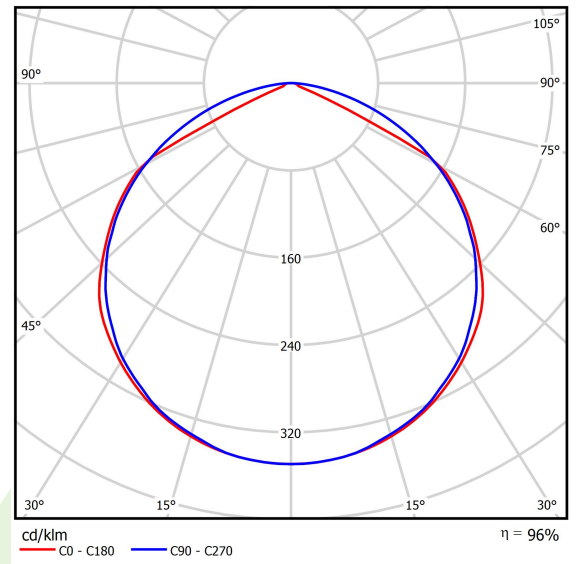

## Beschreibung

Innenbeleuchtung. Montageart: an Aufhängebügeln. Gehäuse aus Stahlblech. Farbe - RAL 9016 (weiß). Abmessungen: 2245 x 162 x 75 mm. Abdeckung: keiner. Der Wirkungsgrad des optischen Systems ist 95,72%. Abstrahlwinkel: (C0-C180) / (C90-C270) - 116,4° / 114,4°. Lichtquelle: LED. Farbtemperatur 4000 K. SDCM=3. CRI>80. Lebensdauer: 100000 h L80/B10. Leuchtenlichtstrom: 33400,3 lm. Gesamtleistungsaufnahme: 184,6 W. Leuchten Lichtausbeute: 180,9 lm/W. Vorschaltgerät: DIM DALI (EDD). Netzspannung 220..240 V, 50..60 Hz. Belastbarkeit der Schaltung: . Umgebungstemperatur: 5 ÷ 35° C. Schutzart: IP20. Stoßfestigkeitsgrad: IK04. Schutzklasse: I. Photobiologische Risikoklasse (IEC/EN 62471): RG0.

## Technische Daten

Lichtquelle	LED
LED-Lichtstrom [lm]	34792
LED-Leistung [W]	164,8
Leuchtenlichtstrom [lm]	33400,3
Gesamtleistungsaufnahme [W]	184,6
Leuchten Lichtausbeute [lm/W]	180,9
Farbtemperatur [K]	4000
CRI	>80
SDCM (LED-Quellen)	3
Abstrahlwinkel [°]	(C0-C180) / (C90-C270) - 116,4° / 114,4°
Photobiologische Risikoklasse (IEC/EN 62471)	RG0
Schutzklasse	I
Schutzart	IP20
Netzspannung	220..240 V, 50..60 Hz
Lebensdauer [h]	100000
Lx/By	L80/B10
Umgebungstemperatur [°C]	5 ÷ 35
Betriebsgerät	DIM DALI (EDD)

## Lichtverteilung