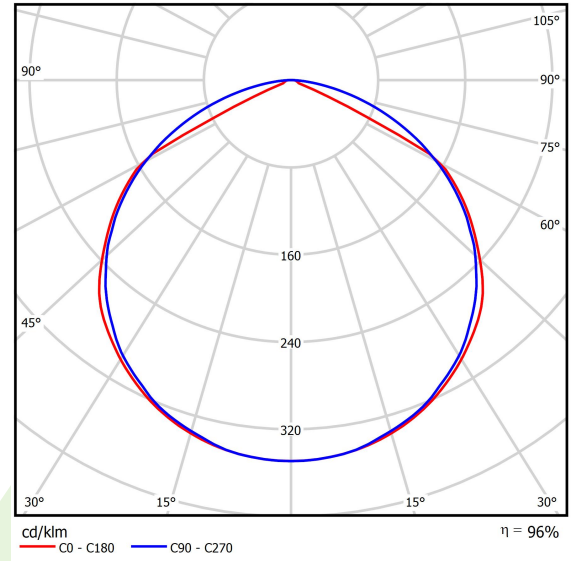

Produkt: AGALINE LED 32000 ODB EDD 34 830 / L-2245MM

Index: 19.4212.7213.34

Beschreibung

Innenbeleuchtung. Montageart: an Aufhängebügeln. Gehäuse aus Stahlblech. Farbe - RAL 9016 (weiß). Abmessungen: 2245 x 162 x 75 mm. Abdeckung: keiner. Der Wirkungsgrad des optischen Systems ist 95,72%. Abstrahlwinkel: (C0-C180) / (C90-C270) - 116,4° / 114,4°. Lichtquelle: LED. Farbtemperatur 3000 K. SDCM=3. CRI>80. Lebensdauer: 100000 h L80/B10. Leuchtenlichtstrom: 31733,8 lm. Gesamtleistungsaufnahme: 184,6 W. Leuchten Lichtausbeute: 171,9 lm/W. Vorschaltgerät: DIM DALI (EDD). Netzspannung 220..240 V, 50..60 Hz. Belastbarkeit der Schaltung: . Umgebungstemperatur: 5 ÷ 35° C. Schutzart: IP20. Stoßfestigkeitsgrad: IK04. Schutzklasse: I. Photobiologische Risikoklasse (IEC/EN 62471): RG0.

Produktmerkmale

Kategorie	Industrieleuchten
Familie	AGALINE LED
Type	AGALINE LED 32000 ODB EDD 34 830 / L-2245MM
Index	19.4212.7213.34

Technische Daten

Lichtquelle	LED
LED-Lichtstrom [lm]	33056
LED-Leistung [W]	164,8
Leuchtenlichtstrom [lm]	31733,8
Gesamtleistungsaufnahme [W]	184,6
Leuchten Lichtausbeute [lm/W]	171,9
Farbtemperatur [K]	3000
CRI	>80
SDCM (LED-Quellen)	3
Abstrahlwinkel [°]	(C0-C180) / (C90-C270) - 116,4° / 114,4°
Photobiologische Risikoklasse (IEC/EN 62471)	RG0
Schutzklasse	I
Schutzart	IP20
Netzspannung	220..240 V, 50..60 Hz
Lebensdauer [h]	100000
Lx/By	L80/B10
Umgebungstemperatur [°C]	5 ÷ 35
Betriebsgerät	DIM DALI (EDD)

Technische Daten

Montageart	an Aufhängebügeln
Leuchtenkörper	Stahlblech
Leuchtenfarbe	RAL 9016 (weiß)
Abdeckung	keiner
Stoßfestigkeitsgrad	IK04
Abmessungen [mm]	2245 x 162 x 75

Lichtverteilung

Zubehör

Index 0E1ALLS-SP