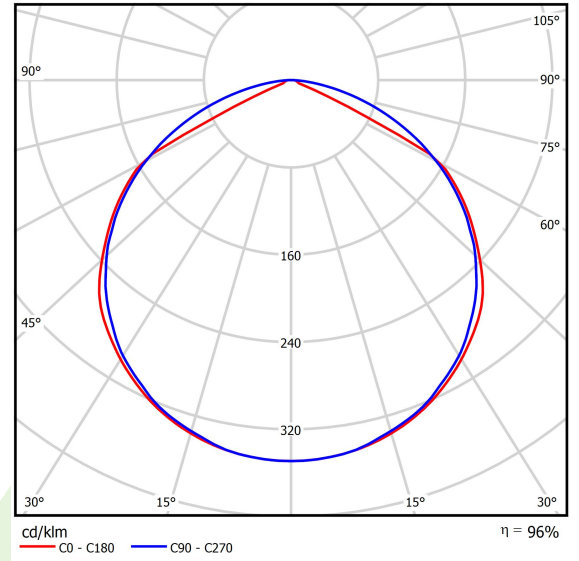

Produkt: AGALINE LED 32000 ODB E 34 830 / L-2245MM

Index: 19.4212.7211.34

Beschreibung

Innenbeleuchtung. Montageart: an Aufhängebügeln. Gehäuse aus Stahlblech. Farbe - RAL 9016 (weiß). Abmessungen: 2245 x 162 x 75 mm. Abdeckung: keiner. Der Wirkungsgrad des optischen Systems ist 95,72%. Abstrahlwinkel: (C0-C180) / (C90-C270) - 116,4° / 114,4°. Lichtquelle: LED. Farbtemperatur 3000 K. SDCM=3. CRI>80. Lebensdauer: 100000 h L80/B10. Leuchtenlichtstrom: 31733,8 lm. Gesamtleistungsaufnahme: 184,6 W. Leuchten Lichtausbeute: 171,9 lm/W. Vorschaltgerät: Ein/Aus (E). Netzspannung 220..240 V, 50..60 Hz. Belastbarkeit der Schaltung: . Umgebungstemperatur: 5 ÷ 35° C. Schutzart: IP20. Stoßfestigkeitsgrad: IK04. Schutzklasse: I. Photobiologische Risikoklasse (IEC/EN 62471): RG0.

Produktmerkmale

Kategorie	Industrieleuchten
Familie	AGALINE LED
Type	AGALINE LED 32000 ODB E 34 830 / L-2245MM
Index	19.4212.7211.34

Technische Daten

Lichtquelle	LED
LED-Lichtstrom [lm]	33056
LED-Leistung [W]	164,8
Leuchtenlichtstrom [lm]	31733,8
Gesamtleistungsaufnahme [W]	184,6
Leuchten Lichtausbeute [lm/W]	171,9
Farbtemperatur [K]	3000
CRI	>80
SDCM (LED-Quellen)	3
Abstrahlwinkel [°]	(C0-C180) / (C90-C270) - 116,4° / 114,4°
Photobiologische Risikoklasse (IEC/EN 62471)	RG0
Schutzklasse	I
Schutzart	IP20
Netzspannung	220..240 V, 50..60 Hz
Lebensdauer [h]	100000
Lx/By	L80/B10
Umgebungstemperatur [°C]	5 ÷ 35
Betriebsgerät	Ein/Aus (E)

Technische Daten

Montageart	an Aufhängebügeln
Leuchtenkörper	Stahlblech
Leuchtenfarbe	RAL 9016 (weiß)
Abdeckung	keiner
Stoßfestigkeitsgrad	IK04
Abmessungen [mm]	2245 x 162 x 75

Lichtverteilung

Zubehör

Index 0E1ALLS-SP