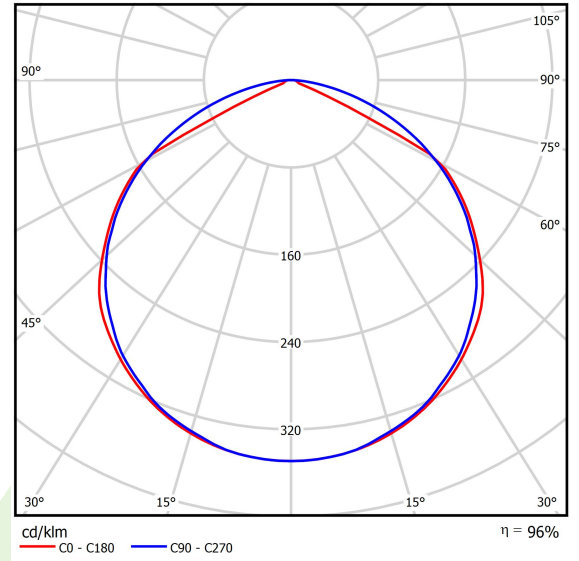

Lichtverteilung