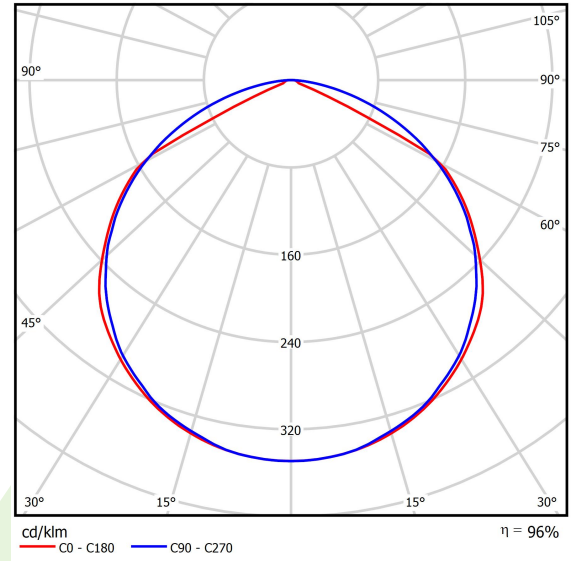

Produkt: AGALINE LED 16000 ODB EDD 34 830 / L-2245MM**Index:** 19.4212.4213.34

Beschreibung

Innenbeleuchtung. Montageart: an Aufhängebügeln. Gehäuse aus Stahlblech. Farbe - RAL 9016 (weiß). Abmessungen: 2245 x 162 x 75 mm. Abdeckung: keiner. Der Wirkungsgrad des optischen Systems ist 95,72%. Abstrahlwinkel: (C0-C180) / (C90-C270) - 116,4° / 114,4°. Lichtquelle: LED. Farbtemperatur 3000 K. SDCM=3. CRI>80. Lebensdauer: 100000 h L80/B10. Leuchtenlichtstrom: 15866,9 lm. Gesamtleistungsaufnahme: 92,3 W. Leuchten Lichtausbeute: 171,9 lm/W. Vorschaltgerät: DIM DALI (EDD). Netzspannung 220..240 V, 50..60 Hz. Belastbarkeit der Schaltung: . Umgebungstemperatur: 5 ÷ 35° C. Schutzart: IP20. Stoßfestigkeitsgrad: IK04. Schutzklasse: I. Photobiologische Risikoklasse (IEC/EN 62471): RG0.

Produktmerkmale

Kategorie	Industrieleuchten
Familie	AGALINE LED
Type	AGALINE LED 16000 ODB EDD 34 830 / L-2245MM
Index	19.4212.4213.34

Technische Daten

Lichtquelle	LED
LED-Lichtstrom [lm]	16528
LED-Leistung [W]	82,4
Leuchtenlichtstrom [lm]	15866,9
Gesamtleistungsaufnahme [W]	92,3
Leuchten Lichtausbeute [lm/W]	171,9
Farbtemperatur [K]	3000
CRI	>80
SDCM (LED-Quellen)	3
Abstrahlwinkel [°]	(C0-C180) / (C90-C270) - 116,4° / 114,4°
Photobiologische Risikoklasse (IEC/EN 62471)	RG0
Schutzklasse	I
Schutzart	IP20
Netzspannung	220..240 V, 50..60 Hz
Lebensdauer [h]	100000
Lx/By	L80/B10
Umgebungstemperatur [°C]	5 ÷ 35
Betriebsgerät	DIM DALI (EDD)

Technische Daten

Montageart	an Aufhängebügeln
Leuchtenkörper	Stahlblech
Leuchtenfarbe	RAL 9016 (weiß)
Abdeckung	keiner
Stoßfestigkeitsgrad	IK04
Abmessungen [mm]	2245 x 162 x 75

Lichtverteilung

Zubehör

Index 0E1ALLS-SP