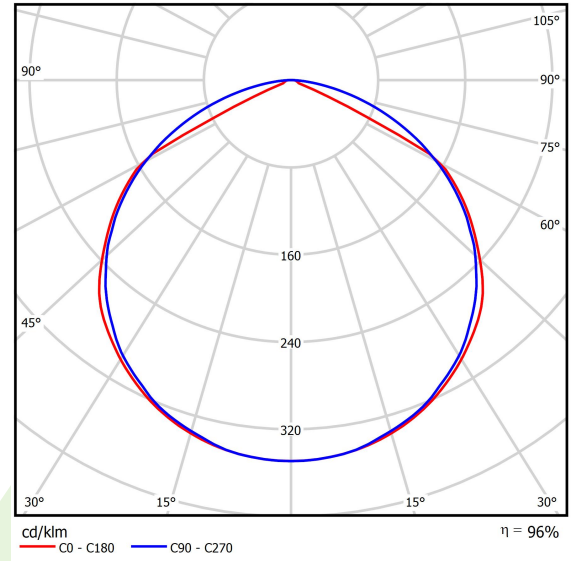

## Beschreibung

Innenbeleuchtung. Montageart: an Aufhängebügeln. Gehäuse aus Stahlblech. Farbe - RAL 9016 (weiß). Abmessungen: 2245 x 162 x 75 mm. Abdeckung: keiner. Der Wirkungsgrad des optischen Systems ist 95,72%. Abstrahlwinkel: (C0-C180) / (C90-C270) - 116,4° / 114,4°. Lichtquelle: LED. Farbtemperatur 3000 K. SDCM=3. CRI>80. Lebensdauer: 100000 h L80/B10. Leuchtenlichtstrom: 15866,9 lm. Gesamtleistungsaufnahme: 92,3 W. Leuchten Lichtausbeute: 171,9 lm/W. Vorschaltgerät: Ein/Aus (E). Netzspannung 220..240 V, 50..60 Hz. Belastbarkeit der Schaltung: . Umgebungstemperatur: 5 ÷ 35° C. Schutzart: IP20. Stoßfestigkeitsgrad: IK04. Schutzklasse: I. Photobiologische Risikoklasse (IEC/EN 62471): RG0.

## Technische Daten

Lichtquelle	LED
LED-Lichtstrom [lm]	16528
LED-Leistung [W]	82,4
Leuchtenlichtstrom [lm]	15866,9
Gesamtleistungsaufnahme [W]	92,3
Leuchten Lichtausbeute [lm/W]	171,9
Farbtemperatur [K]	3000
CRI	>80
SDCM (LED-Quellen)	3
Abstrahlwinkel [°]	(C0-C180) / (C90-C270) - 116,4° / 114,4°
Photobiologische Risikoklasse (IEC/EN 62471)	RG0
Schutzklasse	I
Schutzart	IP20
Netzspannung	220..240 V, 50..60 Hz
Lebensdauer [h]	100000
Lx/By	L80/B10
Umgebungstemperatur [°C]	5 ÷ 35
Betriebsgerät	Ein/Aus (E)

## Lichtverteilung