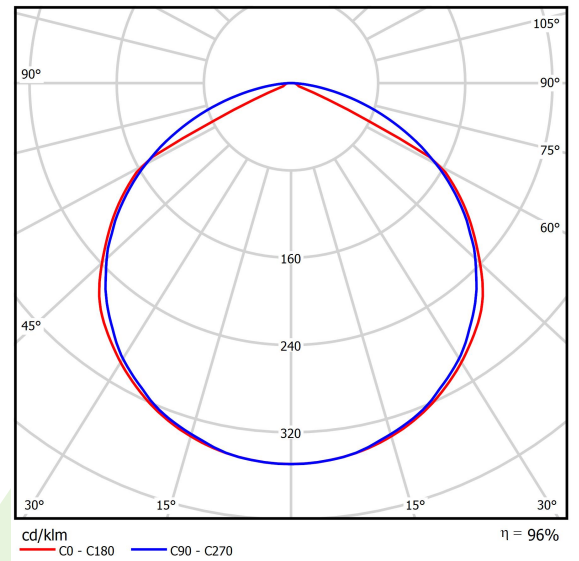

Produkt: AGALINE LED 12000 ODB EDD 34 830 / L-1685MM**Index:** 19.4211.3213.34

Beschreibung

Innenbeleuchtung. Montageart: an Aufhängebügeln. Gehäuse aus Stahlblech. Farbe - RAL 9016 (weiß). Abmessungen: 1685 x 162 x 75 mm. Abdeckung: keiner. Der Wirkungsgrad des optischen Systems ist 95,72%. Abstrahlwinkel: (C0-C180) / (C90-C270) - 116,4° / 114,4°. Lichtquelle: LED. Farbtemperatur 3000 K. SDCM=3. CRI>80. Lebensdauer: 100000 h L80/B10. Leuchtenlichtstrom: 11900,2 lm. Gesamtleistungsaufnahme: 69,2 W. Leuchten Lichtausbeute: 172 lm/W. Vorschaltgerät: DIM DALI (EDD). Netzspannung 220..240 V, 50..60 Hz. Belastbarkeit der Schaltung: . Umgebungstemperatur: 5 ÷ 35° C. Schutzart: IP20. Stoßfestigkeitsgrad: IK04. Schutzklasse: I. Photobiologische Risikoklasse (IEC/EN 62471): RG0.

Produktmerkmale

Kategorie	Industrieleuchten
Familie	AGALINE LED
Type	AGALINE LED 12000 ODB EDD 34 830 / L-1685MM
Index	19.4211.3213.34

Technische Daten

Lichtquelle	LED
LED-Lichtstrom [lm]	12396
LED-Leistung [W]	61,8
Leuchtenlichtstrom [lm]	11900,2
Gesamtleistungsaufnahme [W]	69,2
Leuchten Lichtausbeute [lm/W]	172
Farbtemperatur [K]	3000
CRI	>80
SDCM (LED-Quellen)	3
Abstrahlwinkel [°]	(C0-C180) / (C90-C270) - 116,4° / 114,4°
Photobiologische Risikoklasse (IEC/EN 62471)	RG0
Schutzklasse	I
Schutzart	IP20
Netzspannung	220..240 V, 50..60 Hz
Lebensdauer [h]	100000
Lx/By	L80/B10
Umgebungstemperatur [°C]	5 ÷ 35
Betriebsgerät	DIM DALI (EDD)

Technische Daten

Montageart	an Aufhängebügeln
Leuchtenkörper	Stahlblech
Leuchtenfarbe	RAL 9016 (weiß)
Abdeckung	keiner
Stoßfestigkeitsgrad	IK04
Abmessungen [mm]	1685 x 162 x 75

Lichtverteilung

Zubehör

Index 0E1ALLS-SP