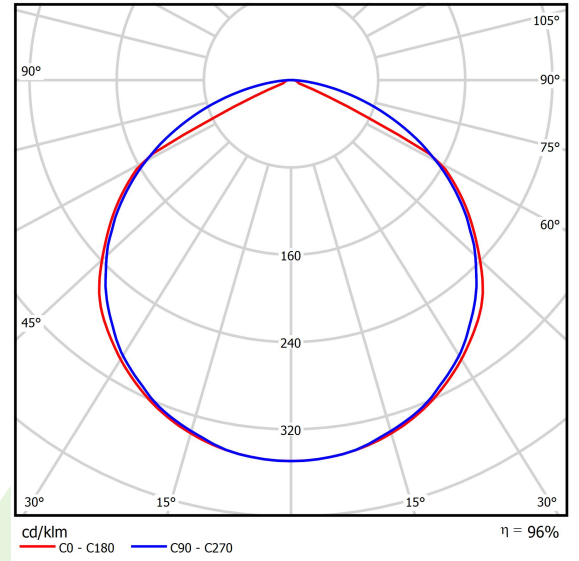

Produkt: AGALINE LED 12000 ODB E 34 830 / L-1685MM

Index: 19.4211.3211.34

Beschreibung

Innenbeleuchtung. Montageart: an Aufhängebügeln. Gehäuse aus Stahlblech. Farbe - RAL 9016 (weiß). Abmessungen: 1685 x 162 x 75 mm. Abdeckung: keiner. Der Wirkungsgrad des optischen Systems ist 95,72%. Abstrahlwinkel: (C0-C180) / (C90-C270) - 116,4° / 114,4°. Lichtquelle: LED. Farbtemperatur 3000 K. SDCM=3. CRI>80. Lebensdauer: 100000 h L80/B10. Leuchtenlichtstrom: 11900,2 lm. Gesamtleistungsaufnahme: 69,2 W. Leuchten Lichtausbeute: 172 lm/W. Vorschaltgerät: Ein/Aus (E). Netzspannung 220..240 V, 50..60 Hz. Belastbarkeit der Schaltung: . Umgebungstemperatur: 5 ÷ 35° C. Schutzart: IP20. Stoßfestigkeitsgrad: IK04. Schutzklasse: I. Photobiologische Risikoklasse (IEC/EN 62471): RG0.

Produktmerkmale

Kategorie	Industrieleuchten
Familie	AGALINE LED
Type	AGALINE LED 12000 ODB E 34 830 / L-1685MM
Index	19.4211.3211.34

Technische Daten

Lichtquelle	LED
LED-Lichtstrom [lm]	12396
LED-Leistung [W]	61,8
Leuchtenlichtstrom [lm]	11900,2
Gesamtleistungsaufnahme [W]	69,2
Leuchten Lichtausbeute [lm/W]	172
Farbtemperatur [K]	3000
CRI	>80
SDCM (LED-Quellen)	3
Abstrahlwinkel [°]	(C0-C180) / (C90-C270) - 116,4° / 114,4°
Photobiologische Risikoklasse (IEC/EN 62471)	RG0
Schutzklasse	I
Schutzart	IP20
Netzspannung	220..240 V, 50..60 Hz
Lebensdauer [h]	100000
Lx/By	L80/B10
Umgebungstemperatur [°C]	5 ÷ 35
Betriebsgerät	Ein/Aus (E)

Technische Daten

Montageart	an Aufhängebügeln
Leuchtenkörper	Stahlblech
Leuchtenfarbe	RAL 9016 (weiß)
Abdeckung	keiner
Stoßfestigkeitsgrad	IK04
Abmessungen [mm]	1685 x 162 x 75

Lichtverteilung

Zubehör

Index 0E1ALLS-SP