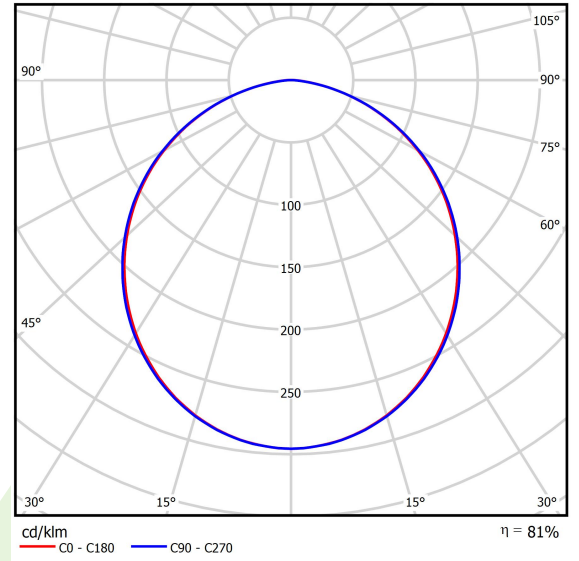

## Beschreibung

Innenbeleuchtung. Montageart: an Aufhängebügeln. Gehäuse aus Stahlblech. Farbe - RAL 9016 (weiß). Abmessungen: 1685 x 162 x 75 mm. Abdeckung: PLX (PMMA opal). Der Wirkungsgrad des optischen Systems ist 80,53%. Abstrahlwinkel: (C0-C180) / (C90-C270) - 108,6° / 109,4°. Lichtquelle: LED. Farbtemperatur 3000 K. SDCM=3. CRI>80. Lebensdauer: 100000 h L80/B10. Leuchtenlichtstrom: 20081,5 lm. Gesamtleistungsaufnahme: 138,4 W. Leuchten Lichtausbeute: 145,1 lm/W. Vorschaltgerät: Ein/Aus (E). Netzspannung 220..240 V, 50..60 Hz. Belastbarkeit der Schaltung: . Umgebungstemperatur: 5 ÷ 35° C. Schutzart: IP20. Stoßfestigkeitsgrad: IK04. Schutzklasse: I. Photobiologische Risikoklasse (IEC/EN 62471): RG0.

## Technische Daten

Lichtquelle	LED
LED-Lichtstrom [lm]	24792
LED-Leistung [W]	123,6
Leuchtenlichtstrom [lm]	20081,5
Gesamtleistungsaufnahme [W]	138,4
Leuchten Lichtausbeute [lm/W]	145,1
Farbtemperatur [K]	3000
CRI	>80
SDCM (LED-Quellen)	3
Abstrahlwinkel [°]	(C0-C180) / (C90-C270) - 108,6° / 109,4°
Photobiologische Risikoklasse (IEC/EN 62471)	RG0
Schutzklasse	I
Schutzart	IP20
Netzspannung	220..240 V, 50..60 Hz
Lebensdauer [h]	100000
Lx/By	L80/B10
Umgebungstemperatur [°C]	5 ÷ 35
Betriebsgerät	Ein/Aus (E)

## Technische Daten

Montageart	an Aufhängebügeln
Leuchtenkörper	Stahlblech
Leuchtenfarbe	RAL 9016 (weiß)
Abdeckung	PLX (PMMA opal)
Stoßfestigkeitsgrad	IK04
Abmessungen [mm]	1685 x 162 x 75

## Lichtverteilung