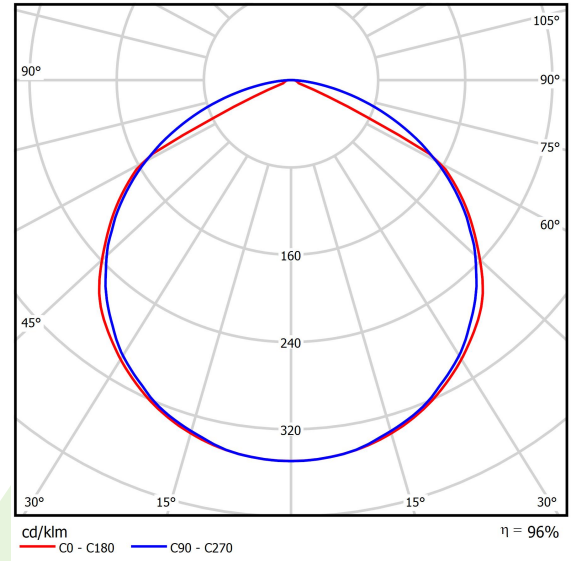

## Beschreibung

Innenbeleuchtung. Montageart: an Aufhängebügeln. Gehäuse aus Stahlblech. Farbe - RAL 9016 (weiß). Abmessungen: 1685 x 162 x 75 mm. Abdeckung: keiner. Der Wirkungsgrad des optischen Systems ist 95,72%. Abstrahlwinkel: (C0-C180) / (C90-C270) - 116,4° / 114,4°. Lichtquelle: LED. Farbtemperatur 3000 K. SDCM=3. CRI>80. Lebensdauer: 100000 h L80/B10. Leuchtenlichtstrom: 23800,3 lm. Gesamtleistungsaufnahme: 138,4 W. Leuchten Lichtausbeute: 172 lm/W. Vorschaltgerät: Ein/Aus (E). Netzspannung 220..240 V, 50..60 Hz. Belastbarkeit der Schaltung: . Umgebungstemperatur: 5 ÷ 35° C. Schutzart: IP20. Stoßfestigkeitsgrad: IK04. Schutzklasse: I. Photobiologische Risikoklasse (IEC/EN 62471): RG0.

## Technische Daten

Lichtquelle	LED
LED-Lichtstrom [lm]	24792
LED-Leistung [W]	123,6
Leuchtenlichtstrom [lm]	23800,3
Gesamtleistungsaufnahme [W]	138,4
Leuchten Lichtausbeute [lm/W]	172
Farbtemperatur [K]	3000
CRI	>80
SDCM (LED-Quellen)	3
Abstrahlwinkel [°]	(C0-C180) / (C90-C270) - 116,4° / 114,4°
Photobiologische Risikoklasse (IEC/EN 62471)	RG0
Schutzklasse	I
Schutzart	IP20
Netzspannung	220..240 V, 50..60 Hz
Lebensdauer [h]	100000
Lx/By	L80/B10
Umgebungstemperatur [°C]	5 ÷ 35
Betriebsgerät	Ein/Aus (E)

## Lichtverteilung