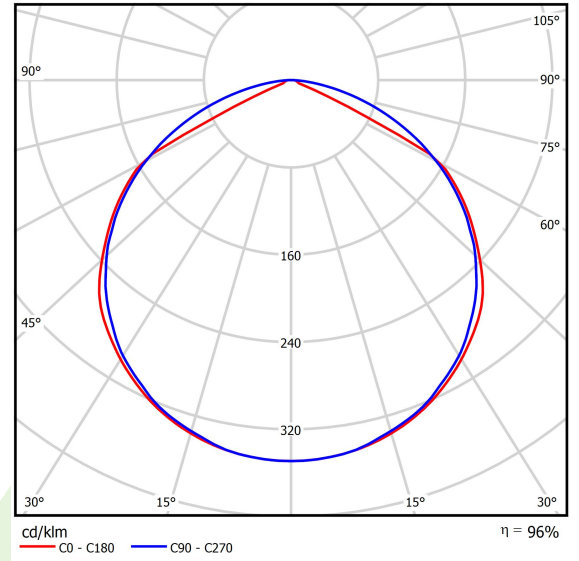

Produkt: AGALINE LED 24000 ODB E 34 830 / L-1685MM**Index:** 19.4211.6211.34

Beschreibung

Innenbeleuchtung. Montageart: an Aufhängebügeln. Gehäuse aus Stahlblech. Farbe - RAL 9016 (weiß). Abmessungen: 1685 x 162 x 75 mm. Abdeckung: keiner. Der Wirkungsgrad des optischen Systems ist 95,72%. Abstrahlwinkel: (C0-C180) / (C90-C270) - 116,4° / 114,4°. Lichtquelle: LED. Farbtemperatur 3000 K. SDCM=3. CRI>80. Lebensdauer: 100000 h L80/B10. Leuchtenlichtstrom: 23800,3 lm. Gesamtleistungsaufnahme: 138,4 W. Leuchten Lichtausbeute: 172 lm/W. Vorschaltgerät: Ein/Aus (E). Netzspannung 220..240 V, 50..60 Hz. Belastbarkeit der Schaltung: . Umgebungstemperatur: 5 ÷ 35° C. Schutzart: IP20. Stoßfestigkeitsgrad: IK04. Schutzklasse: I. Photobiologische Risikoklasse (IEC/EN 62471): RG0.

Produktmerkmale

Kategorie	Industrieleuchten
Familie	AGALINE LED
Type	AGALINE LED 24000 ODB E 34 830 / L-1685MM
Index	19.4211.6211.34

Technische Daten

Lichtquelle	LED
LED-Lichtstrom [lm]	24792
LED-Leistung [W]	123,6
Leuchtenlichtstrom [lm]	23800,3
Gesamtleistungsaufnahme [W]	138,4
Leuchten Lichtausbeute [lm/W]	172
Farbtemperatur [K]	3000
CRI	>80
SDCM (LED-Quellen)	3
Abstrahlwinkel [°]	(C0-C180) / (C90-C270) - 116,4° / 114,4°
Photobiologische Risikoklasse (IEC/EN 62471)	RG0
Schutzklasse	I
Schutzart	IP20
Netzspannung	220..240 V, 50..60 Hz
Lebensdauer [h]	100000
Lx/By	L80/B10
Umgebungstemperatur [°C]	5 ÷ 35
Betriebsgerät	Ein/Aus (E)

Technische Daten

Montageart	an Aufhängebügeln
Leuchtenkörper	Stahlblech
Leuchtenfarbe	RAL 9016 (weiß)
Abdeckung	keiner
Stoßfestigkeitsgrad	IK04
Abmessungen [mm]	1685 x 162 x 75

Lichtverteilung

Zubehör

Index 0E1ALLS-SP