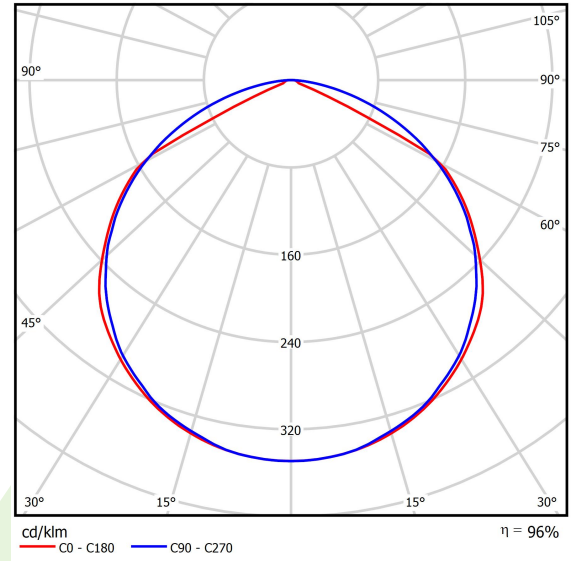

Produkt: AGALINE LED 8000 ODB E 34 830 / L-1125MM**Index:** 19.4210.2211.34

Beschreibung

Innenbeleuchtung. Montageart: an Aufhängebügeln. Gehäuse aus Stahlblech. Farbe - RAL 9016 (weiß). Abmessungen: 1125 x 162 x 75 mm. Abdeckung: keiner. Der Wirkungsgrad des optischen Systems ist 95,72%. Abstrahlwinkel: (C0-C180) / (C90-C270) - 116,4° / 114,4°. Lichtquelle: LED. Farbtemperatur 3000 K. SDCM=3. CRI>80. Lebensdauer: 100000 h L80/B10. Leuchtenlichtstrom: 7933,4 lm. Gesamtleistungsaufnahme: 46,1 W. Leuchten Lichtausbeute: 172,1 lm/W. Vorschaltgerät: Ein/Aus (E). Netzspannung 220..240 V, 50..60 Hz. Belastbarkeit der Schaltung: . Umgebungstemperatur: 5 ÷ 35° C. Schutzart: IP20. Stoßfestigkeitsgrad: IK04. Schutzklasse: I. Photobiologische Risikoklasse (IEC/EN 62471): RG0.

Produktmerkmale

Kategorie	Industrieleuchten
Familie	AGALINE LED
Type	AGALINE LED 8000 ODB E 34 830 / L-1125MM
Index	19.4210.2211.34

Technische Daten

Lichtquelle	LED
LED-Lichtstrom [lm]	8264
LED-Leistung [W]	41,2
Leuchtenlichtstrom [lm]	7933,4
Gesamtleistungsaufnahme [W]	46,1
Leuchten Lichtausbeute [lm/W]	172,1
Farbtemperatur [K]	3000
CRI	>80
SDCM (LED-Quellen)	3
Abstrahlwinkel [°]	(C0-C180) / (C90-C270) - 116,4° / 114,4°
Photobiologische Risikoklasse (IEC/EN 62471)	RG0
Schutzklasse	I
Schutzart	IP20
Netzspannung	220..240 V, 50..60 Hz
Lebensdauer [h]	100000
Lx/By	L80/B10
Umgebungstemperatur [°C]	5 ÷ 35
Betriebsgerät	Ein/Aus (E)

Technische Daten

Montageart	an Aufhängebügeln
Leuchtenkörper	Stahlblech
Leuchtenfarbe	RAL 9016 (weiß)
Abdeckung	keiner
Stoßfestigkeitsgrad	IK04
Abmessungen [mm]	1125 x 162 x 75

Lichtverteilung

Zubehör

Index 0E1ALLS-SP