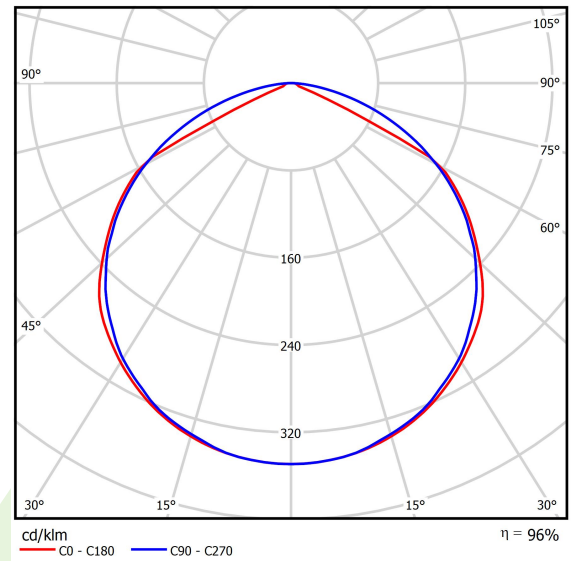

Produkt: AGALINE LED 16000 ODB E 34 830 / L-1125MM**Index:** 19.4210.4211.34

Beschreibung

Innenbeleuchtung. Montageart: an Aufhängebügeln. Gehäuse aus Stahlblech. Farbe - RAL 9016 (weiß). Abmessungen: 1125 x 162 x 75 mm. Abdeckung: keiner. Der Wirkungsgrad des optischen Systems ist 95,72%. Abstrahlwinkel: (C0-C180) / (C90-C270) - 116,4° / 114,4°. Lichtquelle: LED. Farbtemperatur 3000 K. SDCM=3. CRI>80. Lebensdauer: 100000 h L80/B10. Leuchtenlichtstrom: 15866,9 lm. Gesamtleistungsaufnahme: 92,3 W. Leuchten Lichtausbeute: 171,9 lm/W. Vorschaltgerät: Ein/Aus (E). Netzspannung 220..240 V, 50..60 Hz. Belastbarkeit der Schaltung: . Umgebungstemperatur: 5 ÷ 35° C. Schutzart: IP20. Stoßfestigkeitsgrad: IK04. Schutzklasse: I. Photobiologische Risikoklasse (IEC/EN 62471): RG0.

Produktmerkmale

Kategorie	Industrieleuchten
Familie	AGALINE LED
Type	AGALINE LED 16000 ODB E 34 830 / L-1125MM
Index	19.4210.4211.34

Technische Daten

Lichtquelle	LED
LED-Lichtstrom [lm]	16528
LED-Leistung [W]	82,4
Leuchtenlichtstrom [lm]	15866,9
Gesamtleistungsaufnahme [W]	92,3
Leuchten Lichtausbeute [lm/W]	171,9
Farbtemperatur [K]	3000
CRI	>80
SDCM (LED-Quellen)	3
Abstrahlwinkel [°]	(C0-C180) / (C90-C270) - 116,4° / 114,4°
Photobiologische Risikoklasse (IEC/EN 62471)	RG0
Schutzklasse	I
Schutzart	IP20
Netzspannung	220..240 V, 50..60 Hz
Lebensdauer [h]	100000
Lx/By	L80/B10
Umgebungstemperatur [°C]	5 ÷ 35
Betriebsgerät	Ein/Aus (E)

Technische Daten

Montageart	an Aufhängebügeln
Leuchtenkörper	Stahlblech
Leuchtenfarbe	RAL 9016 (weiß)
Abdeckung	keiner
Stoßfestigkeitsgrad	IK04
Abmessungen [mm]	1125 x 162 x 75

Lichtverteilung

Zubehör

Index 0E1ALLS-SP