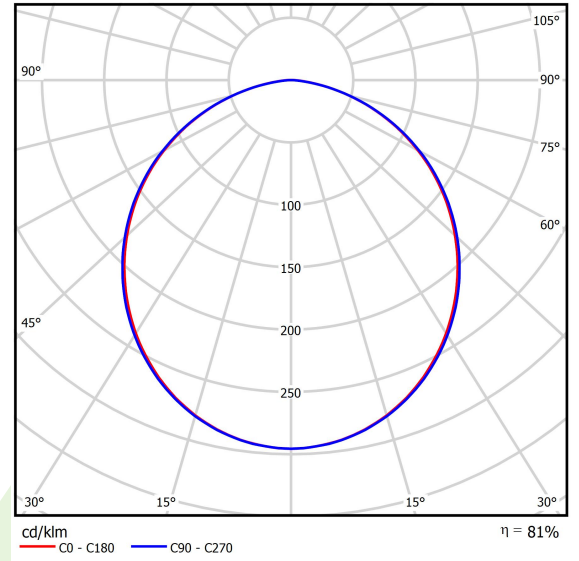

Produkt: AGALINE LED 8000 ODB PLX E 34 830 / L-565MM**Index:** 19.4209.2311.34

Beschreibung

Innenbeleuchtung. Montageart: an Aufhängebügeln. Gehäuse aus Stahlblech. Farbe - RAL 9016 (weiß). Abmessungen: 565 x 162 x 75 mm. Abdeckung: PLX (PMMA opal). Der Wirkungsgrad des optischen Systems ist 80,53%. Abstrahlwinkel: (C0-C180) / (C90-C270) - 108,6° / 109,4°. Lichtquelle: LED. Farbtemperatur 3000 K. SDCM=3. CRI>80. Lebensdauer: 100000 h L80/B10. Leuchtenlichtstrom: 6693,8 lm. Gesamtleistungsaufnahme: 46,1 W. Leuchten Lichtausbeute: 145,2 lm/W. Vorschaltgerät: Ein/Aus (E). Netzspannung 220..240 V, 50..60 Hz. Belastbarkeit der Schaltung: . Umgebungstemperatur: 5 ÷ 35° C. Schutzart: IP20. Stoßfestigkeitsgrad: IK04. Schutzklasse: I. Photobiologische Risikoklasse (IEC/EN 62471): RG0.

Produktmerkmale

Kategorie	Industrieleuchten
Familie	AGALINE LED
Type	AGALINE LED 8000 ODB PLX E 34 830 / L-565MM
Index	19.4209.2311.34

Technische Daten

Lichtquelle	LED
LED-Lichtstrom [lm]	8264
LED-Leistung [W]	41,2
Leuchtenlichtstrom [lm]	6693,8
Gesamtleistungsaufnahme [W]	46,1
Leuchten Lichtausbeute [lm/W]	145,2
Farbtemperatur [K]	3000
CRI	>80
SDCM (LED-Quellen)	3
Abstrahlwinkel [°]	(C0-C180) / (C90-C270) - 108,6° / 109,4°
Photobiologische Risikoklasse (IEC/EN 62471)	RG0
Schutzklasse	I
Schutzart	IP20
Netzspannung	220..240 V, 50..60 Hz
Lebensdauer [h]	100000
Lx/By	L80/B10
Umgebungstemperatur [°C]	5 ÷ 35
Betriebsgerät	Ein/Aus (E)

Technische Daten

Montageart	an Aufhängebügeln
Leuchtenkörper	Stahlblech
Leuchtenfarbe	RAL 9016 (weiß)
Abdeckung	PLX (PMMA opal)
Stoßfestigkeitsgrad	IK04
Abmessungen [mm]	565 x 162 x 75

Lichtverteilung

Zubehör