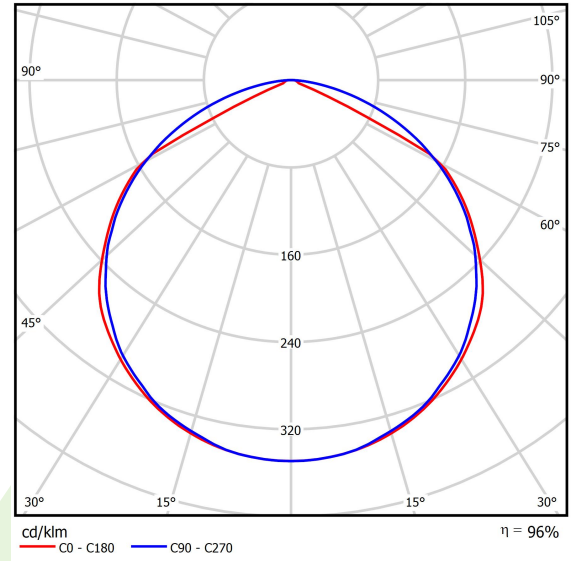

## Beschreibung

Innenbeleuchtung. Montageart: an Aufhängebügeln. Gehäuse aus Stahlblech. Farbe - RAL 9016 (weiß). Abmessungen: 565 x 162 x 75 mm. Abdeckung: keiner. Der Wirkungsgrad des optischen Systems ist 95,72%. Abstrahlwinkel: (C0-C180) / (C90-C270) - 116,4° / 114,4°. Lichtquelle: LED. Farbtemperatur 3000 K. SDCM=3. CRI>80. Lebensdauer: 100000 h L80/B10. Leuchtenlichtstrom: 7933,4 lm. Gesamtleistungsaufnahme: 46,1 W. Leuchten Lichtausbeute: 172,1 lm/W. Vorschaltgerät: Ein/Aus (E). Netzspannung 220..240 V, 50..60 Hz. Belastbarkeit der Schaltung: . Umgebungstemperatur: 5 ÷ 35° C. Schutzart: IP20. Stoßfestigkeitsgrad: IK04. Schutzklasse: I. Photobiologische Risikoklasse (IEC/EN 62471): RG0.

## Technische Daten

Lichtquelle	LED
LED-Lichtstrom [lm]	8264
LED-Leistung [W]	41,2
Leuchtenlichtstrom [lm]	7933,4
Gesamtleistungsaufnahme [W]	46,1
Leuchten Lichtausbeute [lm/W]	172,1
Farbtemperatur [K]	3000
CRI	>80
SDCM (LED-Quellen)	3
Abstrahlwinkel [°]	(C0-C180) / (C90-C270) - 116,4° / 114,4°
Photobiologische Risikoklasse (IEC/EN 62471)	RG0
Schutzklasse	I
Schutzart	IP20
Netzspannung	220..240 V, 50..60 Hz
Lebensdauer [h]	100000
Lx/By	L80/B10
Umgebungstemperatur [°C]	5 ÷ 35
Betriebsgerät	Ein/Aus (E)

## Lichtverteilung