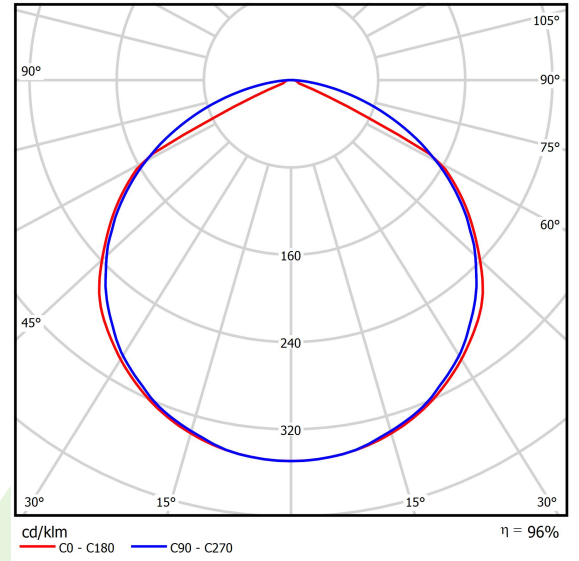

Produkt: AGALINE LED 4000 ODB E 34 830 / L-565MM**Index:** 19.4209.1211.34

Beschreibung

Innenbeleuchtung. Montageart: an Aufhängebügeln. Gehäuse aus Stahlblech. Farbe - RAL 9016 (weiß). Abmessungen: 565 x 162 x 75 mm. Abdeckung: keiner. Der Wirkungsgrad des optischen Systems ist 95,72%. Abstrahlwinkel: (C0-C180) / (C90-C270) - 116,4° / 114,4°. Lichtquelle: LED. Farbtemperatur 3000 K. SDCM=3. CRI>80. Lebensdauer: 100000 h L80/B10. Leuchtenlichtstrom: 3966,5 lm. Gesamtleistungsaufnahme: 23,1 W. Leuchten Lichtausbeute: 171,7 lm/W. Vorschaltgerät: Ein/Aus (E). Netzspannung 220..240 V, 50..60 Hz. Belastbarkeit der Schaltung: . Umgebungstemperatur: 5 ÷ 35° C. Schutzart: IP20. Stoßfestigkeitsgrad: IK04. Schutzklasse: I. Photobiologische Risikoklasse (IEC/EN 62471): RG0.

Produktmerkmale

Kategorie	Industrieleuchten
Familie	AGALINE LED
Type	AGALINE LED 4000 ODB E 34 830 / L-565MM
Index	19.4209.1211.34

Technische Daten

Lichtquelle	LED
LED-Lichtstrom [lm]	4131,7
LED-Leistung [W]	20,6
Leuchtenlichtstrom [lm]	3966,5
Gesamtleistungsaufnahme [W]	23,1
Leuchten Lichtausbeute [lm/W]	171,7
Farbtemperatur [K]	3000
CRI	>80
SDCM (LED-Quellen)	3
Abstrahlwinkel [°]	(C0-C180) / (C90-C270) - 116,4° / 114,4°
Photobiologische Risikoklasse (IEC/EN 62471)	RG0
Schutzklasse	I
Schutzart	IP20
Netzspannung	220..240 V, 50..60 Hz
Lebensdauer [h]	100000
Lx/By	L80/B10
Umgebungstemperatur [°C]	5 ÷ 35
Betriebsgerät	Ein/Aus (E)

Technische Daten

Montageart	an Aufhängebügeln
Leuchtenkörper	Stahlblech
Leuchtenfarbe	RAL 9016 (weiß)
Abdeckung	keiner
Stoßfestigkeitsgrad	IK04
Abmessungen [mm]	565 x 162 x 75

Lichtverteilung

Zubehör

Index 0E1ALLS-SP