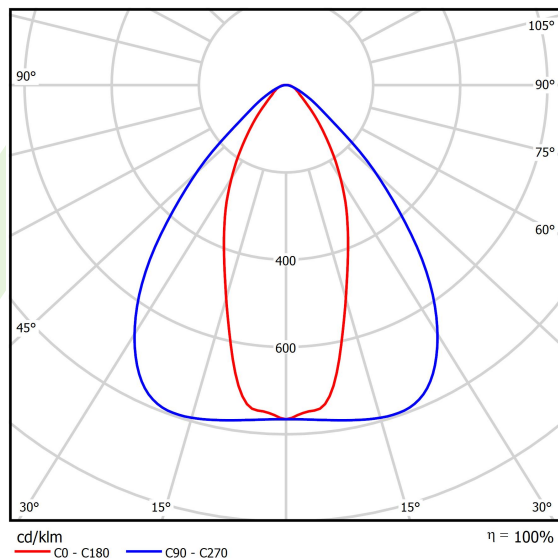

Typ źródła	LED
Strumień LED [lm]	20010
Moc LED [W]	108
Strumień oprawy [lm]	19009,5
Moc oprawy [W]	121
Skuteczność świetlna oprawy [lm/W]	157,1
Temperatura barwowa [K]	5000
CRI	>80
SDCM (źródła LED)	3
Kąt rozsyłu światła [°]	(C0-C180) / (C90-C270) - 43,6° / 83,2°
Klasa ryzyka fotobiologicznego (PN-EN 62471)	RG0
Klasa ochrony	I
Stopień szczelności	IP65
Zasilanie	220..240 V, 50..60 Hz
Żywotność LED [h]	90000
Lx/By	L80B10
Temperatura otoczenia [°C]	-25 ÷ 35
Zasilacz elektroniczny	standard (E)
Współczynnik mocy cos φ	>0,95
Obciążalność obwodów	14 (B10), 22 (B16), 14 (C10), 22 (C16)

Dane mechaniczne

Montaż	na zwieszakach
Materiał	blacha stalowa
Kolor	RAL 9016 (biały)
Przesłona	OPTICS (układ optyczny oparty na soczewkach)
Odporność mechaniczna	IK04
Wymiary [mm]	1550 x 95 x 68

Fotometria