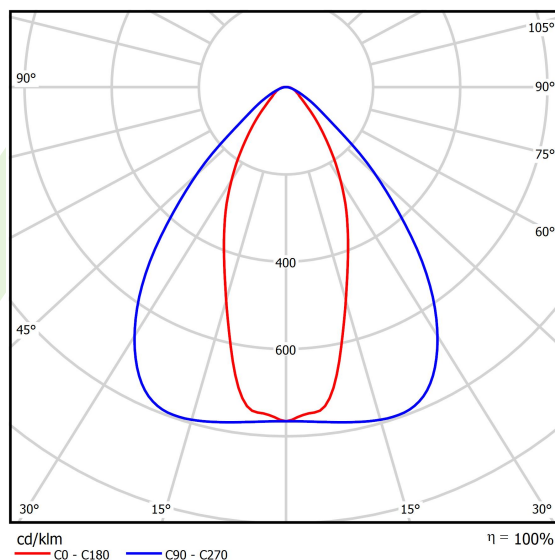

## Dane świetlne i elektryczne

Typ źródła	LED
Strumień LED [lm]	20010
Moc LED [W]	108
Strumień oprawy [lm]	19009,5
Moc oprawy [W]	121
Skuteczność świetlna oprawy [lm/W]	157,1
Temperatura barwowa [K]	5000
CRI	>80
SDCM (źródła LED)	3
Kąt rozsyłu światła [°]	(C0-C180) / (C90-C270) - 43,6° / 83,2°
Klasa ryzyka fotobiologicznego (PN-EN 62471)	RG0
Klasa ochrony	I
Stopień szczelności	IP65
Zasilanie	220..240 V, 50..60 Hz
Żywotność LED [h]	90000
Lx/By	L80B10
Temperatura otoczenia [°C]	-25 ÷ 35
Zasilacz elektroniczny	standard (E)
Współczynnik mocy cos φ	>0,95
Obciążalność obwodów	14 (B10), 22 (B16), 14 (C10), 22 (C16)

## Dane mechaniczne

Montaż	<b>na zwieszakach</b>
Materiał	<b>blacha stalowa</b>
Kolor	<b>RAL 9016 (biały)</b>
Przesłona	<b>OPTICS (układ optyczny oparty na soczewkach)</b>
Odporność mechaniczna	<b>IK04</b>
Wymiary [mm]	<b>1550 x 95 x 68</b>

## Fotometria