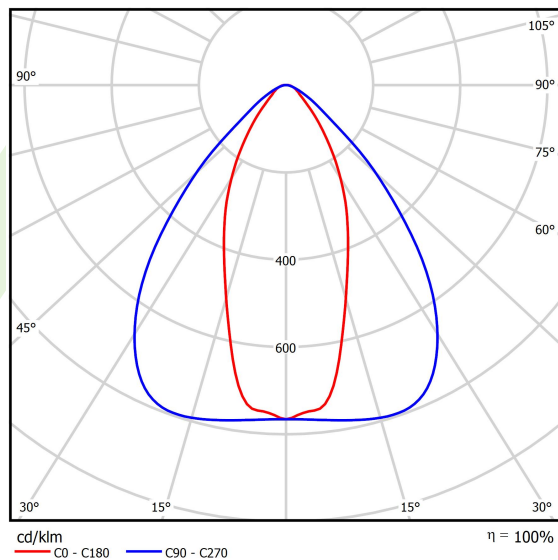

Dane mechaniczne

Montaż	na zwieszakach
Materiał	blacha stalowa
Kolor	RAL 9016 (biały)
Przesłona	OPTICS (układ optyczny oparty na soczewkach)
Odporność mechaniczna	IK04
Wymiary [mm]	1550 x 95 x 68

Fotometria