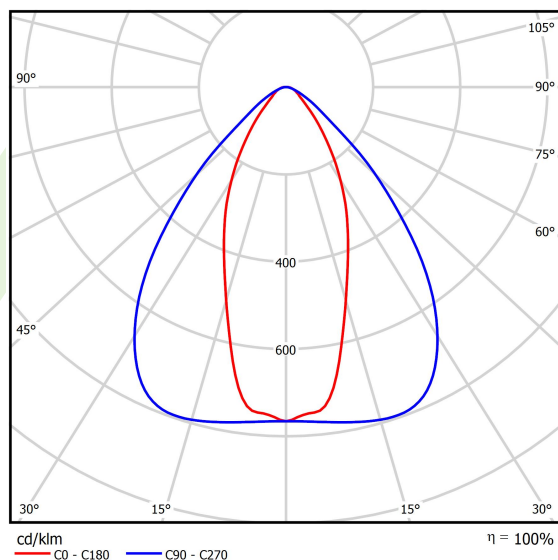

Typ źródła	LED
Strumień LED [lm]	20010
Moc LED [W]	108
Strumień oprawy [lm]	19009,5
Moc oprawy [W]	121
Skuteczność świetlna oprawy [lm/W]	157,1
Temperatura barwowa [K]	5000
CRI	>80
SDCM (źródła LED)	3
Kąt rozsyłu światła [°]	(C0-C180) / (C90-C270) - 43,6° / 83,2°
Klasa ryzyka fotobiologicznego (PN-EN 62471)	RG0
Klasa ochrony	I
Stopień szczelności	IP65
Zasilanie	220..240 V, 50..60 Hz
Żywotność LED [h]	90000
Lx/By	L80B10
Temperatura otoczenia [°C]	-25 ÷ 35
Zasilacz elektroniczny	standard (E)
Współczynnik mocy cos φ	>0,95
Obciążalność obwodów	14 (B10), 22 (B16), 14 (C10), 22 (C16)

Dane mechaniczne

Montaż	na zwieszakach
Materiał	blacha stalowa
Kolor	RAL 9016 (biały)
Przesłona	OPTICS (układ optyczny oparty na soczewkach)
Odporność mechaniczna	IK04
Wymiary [mm]	1550 x 95 x 68

Fotometria