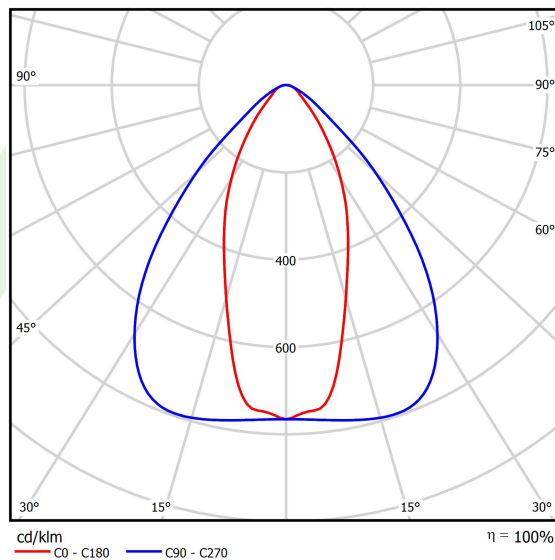

Informacje o produkcie

Kategoria	Oprawy przemysłowe
Rodzina	AGALINE LED 3R
Nazwa	AGALINE LED 3R 18000 OPTICS-2 E 34 IP65 850 / L-1550MM
Indeks	19.4200.3261.34

Dane świetlne i elektryczne

Typ źródła	LED
Strumień LED [lm]	20010
Moc LED [W]	108
Strumień oprawy [lm]	19009,5
Moc oprawy [W]	121
Skuteczność świetlna oprawy [lm/W]	157,1
Temperatura barwowa [K]	5000
CRI	>80
SDCM (źródła LED)	3
Kąt rozsyłu światła [°]	(C0-C180) / (C90-C270) - 43,6° / 83,2°
Klasa ryzyka fotobiologicznego (PN-EN 62471)	RG0
Klasa ochrony	I
Stopień szczelności	IP65
Zasilanie	220..240 V, 50..60 Hz
Żywotność LED [h]	90000
Lx/By	L80B10
Temperatura otoczenia [°C]	-25 ÷ 35
Zasilacz elektroniczny	standard (E)
Współczynnik mocy cos φ	>0,95
Obciążalność obwodów	14 (B10), 22 (B16), 14 (C10), 22 (C16)

Dane mechaniczne

Montaż	na zwieszakach
Materiał	blacha stalowa
Kolor	RAL 9016 (biały)
Przesłona	OPTICS (układ optyczny oparty na soczewkach)
Odporność mechaniczna	IK04
Wymiary [mm]	1550 x 95 x 68

Fotometria