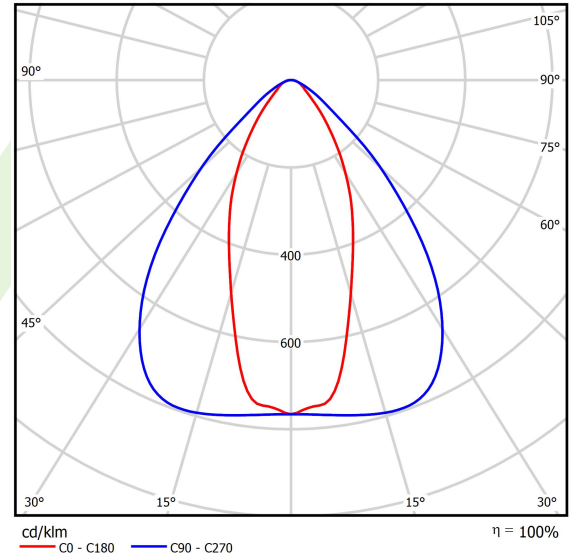

Produkt: AGALINE LED 3R 18000 OPTICS-2 E 34 IP65 850 / L-1550MM

Index: 19.4200.3261.34

Beschreibung

Innenbeleuchtung. Montageart: an Aufhängebügeln. Gehäuse aus Stahlblech. Farbe - RAL 9016 (weiß). Abmessungen: 1550 x 95 x 68 mm. Abdeckung: OPTICS (Linsen). Der Wirkungsgrad des optischen Systems ist 99,98%. Abstrahlwinkel: (C0-C180) / (C90-C270) - 43,6° / 83,2°. Lichtquelle: LED. Farbtemperatur 5000 K. SDCM=3. CRI>80. Lebensdauer: 90000 h L80B10. Leuchtenlichtstrom: 19009,5 lm. Gesamtleistungsaufnahme: 121 W. Leuchten Lichtausbeute: 157,1 lm/W. Vorschaltgerät: Ein/Aus (E). Netzspannung 220..240 V, 50..60 Hz. Leistungsfaktor cosφ: >0,95. Belastbarkeit der Schaltung: 14 (B10), 22 (B16), 14 (C10), 22 (C16). Umgebungstemperatur: -25 ÷ 35° C. Schutzart: IP65. Stoßfestigkeitsgrad: IK04. Schutzklasse: I. Photobiologische Risikoklasse (IEC/EN 62471): RG0.

Produktmerkmale

Kategorie	Industrieleuchten
Familie	AGALINE LED 3R
Name	AGALINE LED 3R 18000 OPTICS-2 E 34 IP65 850 / L-1550MM
Index	19.4200.3261.34
EAN	5902107233457

Technische Daten

Lichtquelle	LED
LED-Lichtstrom [lm]	20010
LED-Leistung [W]	108
Leuchtenlichtstrom [lm]	19009,5
Gesamtleistungsaufnahme [W]	121
Leuchten Lichtausbeute [lm/W]	157,1
Farbtemperatur [K]	5000
CRI	>80
SDCM (LED-Quellen)	3
Abstrahlwinkel [°]	(C0-C180) / (C90-C270) - 43,6° / 83,2°
Photobiologische Risikoklasse (IEC/EN 62471)	RG0
Schutzklasse	I
Schutzart	IP65
Netzspannung	220..240 V, 50..60 Hz
Lebensdauer [h]	90000
Lx/By	L80B10
Umgebungstemperatur [°C]	-25 ÷ 35
Betriebsgerät	Ein/Aus (E)
Leistungsfaktor cos φ	>0,95
Belastbarkeit der Schaltung	14 (B10), 22 (B16), 14 (C10), 22 (C16)

Technische Daten

Montageart	an Aufhängebügeln
Leuchtenkörper	Stahlblech
Leuchtenfarbe	RAL 9016 (weiß)
Abdeckung	OPTICS (Linsen)
Stoßfestigkeitsgrad	IK04
Abmessungen [mm]	1550 x 95 x 68

Lichtverteilung

Zubehör