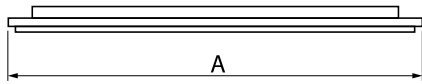

Produktmerkmale

Kategorie	Industrieleuchten
Familie	AGALINE LED 3R
Type	AGALINE LED 3R 18000 OPTICS-2 E 34 IP65 850 / L-1550MM
Index	19.4200.3261.34

Technische Daten

Lichtquelle	LED
LED-Lichtstrom [lm]	20010
LED-Leistung [W]	108
Leuchtenlichtstrom [lm]	19009,5
Gesamtleistungsaufnahme [W]	121
Leuchten Lichtausbeute [lm/W]	157,1
Farbtemperatur [K]	5000
CRI	>80
SDCM (LED-Quellen)	3
Abstrahlwinkel [°]	(C0-C180) / (C90-C270) - 43,6° / 83,2°
Photobiologische Risikoklasse (IEC/EN 62471)	RG0
Schutzklasse	I
Schutzart	IP65
Netzspannung	220..240 V, 50..60 Hz
Lebensdauer [h]	90000
Lx/By	L80B10
Umgebungstemperatur [°C]	-25 ÷ 35
Betriebsgerät	Ein/Aus (E)
Leistungsfaktor cos φ	>0,95
Belastbarkeit der Schaltung	14 (B10), 22 (B16), 14 (C10), 22 (C16)

Technische Daten

Montageart	an Aufhängebügeln
Leuchtenkörper	Stahlblech
Leuchtenfarbe	RAL 9016 (weiß)
Abdeckung	OPTICS (Linsen)
Stoßfestigkeitsgrad	IK04
Abmessungen [mm]	1550 x 95 x 68

Lichtverteilung

Zubehör