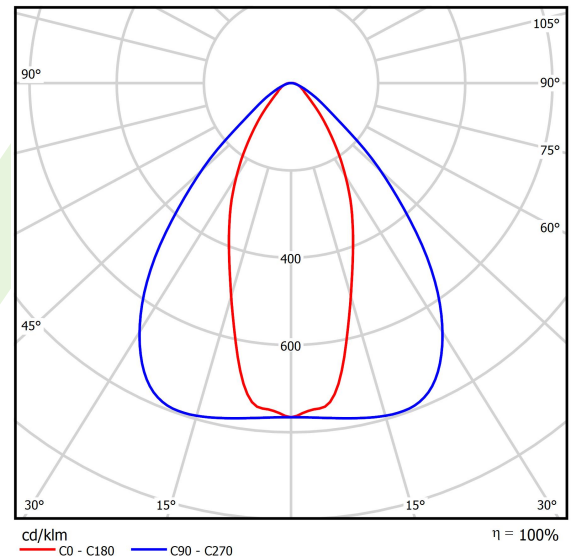

Produkt: AGALINE LED 3R 18000 OPTICS-2 E 34 IP65 850 / L-1550MM

Index: 19.4200.3261.34

Beschreibung

Innenbeleuchtung. Montageart: an Aufhängebügeln. Gehäuse aus Stahlblech. Farbe - RAL 9016 (weiß). Abmessungen: 1550 x 95 x 68 mm. Abdeckung: OPTICS (Linsen). Der Wirkungsgrad des optischen Systems ist 99,98%. Abstrahlwinkel: (C0-C180) / (C90-C270) - 43,6° / 83,2°. Lichtquelle: LED. Farbtemperatur 5000 K. SDCM=3. CRI>80. Lebensdauer: 90000 h L80B10. Leuchtenlichtstrom: 19009,5 lm. Gesamtleistungsaufnahme: 121 W. Leuchten Lichtausbeute: 157,1 lm/W. Vorschaltgerät: Ein/Aus (E). Netzspannung 220..240 V, 50..60 Hz. Leistungsfaktor cosφ: >0,95. Belastbarkeit der Schaltung: 14 (B10), 22 (B16), 14 (C10), 22 (C16). Umgebungstemperatur: -25 ÷ 35° C. Schutzart: IP65. Stoßfestigkeitsgrad: IK04. Schutzklasse: I. Photobiologische Risikoklasse (IEC/EN 62471): RG0.

Produktmerkmale

Kategorie	Industrieleuchten
Familie	AGALINE LED 3R
Type	AGALINE LED 3R 18000 OPTICS-2 E 34 IP65 850 / L-1550MM
Index	19.4200.3261.34

Technische Daten

Lichtquelle	LED
LED-Lichtstrom [lm]	20010
LED-Leistung [W]	108
Leuchtenlichtstrom [lm]	19009,5
Gesamtleistungsaufnahme [W]	121
Leuchten Lichtausbeute [lm/W]	157,1
Farbtemperatur [K]	5000
CRI	>80
SDCM (LED-Quellen)	3
Abstrahlwinkel [°]	(C0-C180) / (C90-C270) - 43,6° / 83,2°
Photobiologische Risikoklasse (IEC/EN 62471)	RG0
Schutzklasse	I
Schutzart	IP65
Netzspannung	220..240 V, 50..60 Hz
Lebensdauer [h]	90000
Lx/By	L80B10
Umgebungstemperatur [°C]	-25 ÷ 35
Betriebsgerät	Ein/Aus (E)
Leistungsfaktor cos φ	>0,95
Belastbarkeit der Schaltung	14 (B10), 22 (B16), 14 (C10), 22 (C16)

Technische Daten

Montageart	an Aufhängebügeln
Leuchtenkörper	Stahlblech
Leuchtenfarbe	RAL 9016 (weiß)
Abdeckung	OPTICS (Linsen)
Stoßfestigkeitsgrad	IK04
Abmessungen [mm]	1550 x 95 x 68

Lichtverteilung

Zubehör