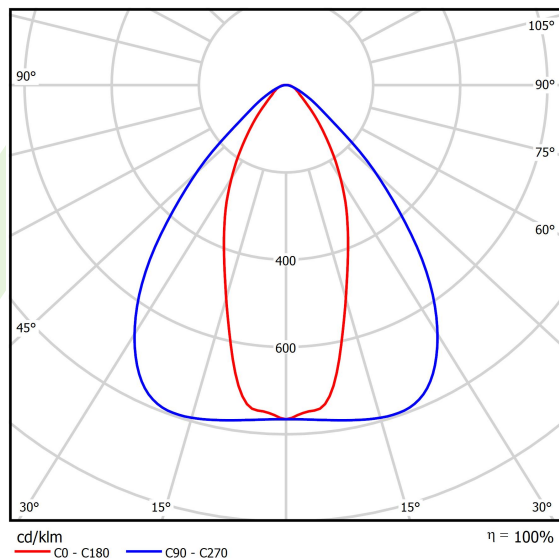

Typ źródła	LED
Strumień LED [lm]	20010
Moc LED [W]	108
Strumień oprawy [lm]	19009,5
Moc oprawy [W]	121
Skuteczność świetlna oprawy [lm/W]	157,1
Temperatura barwowa [K]	4000
CRI	>80
SDCM (źródła LED)	3
Kąt rozsyłu światła [°]	(C0-C180) / (C90-C270) - 43,6° / 83,2°
Klasa ryzyka fotobiologicznego (PN-EN 62471)	RG0
Klasa ochrony	I
Stopień szczelności	IP65
Zasilanie	220..240 V, 50..60 Hz
Żywotność LED [h]	90000
Lx/By	L80B10
Temperatura otoczenia [°C]	-25 ÷ 35
Zasilacz elektroniczny	standard (E)
Współczynnik mocy cos φ	>0,95
Obciążalność obwodów	14 (B10), 22 (B16), 14 (C10), 22 (C16)

Dane mechaniczne

Montaż	na zwieszakach
Materiał	blacha stalowa
Kolor	RAL 9016 (biały)
Przesłona	OPTICS (układ optyczny oparty na soczewkach)
Odporność mechaniczna	IK04
Wymiary [mm]	1550 x 95 x 68

Fotometria