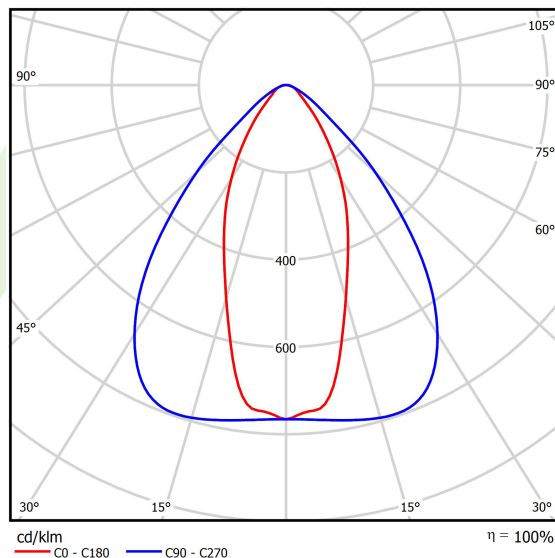

Informacje o produkcie

Kategoria	Oprawy przemysłowe
Rodzina	AGALINE LED 3R
Nazwa	AGALINE LED 3R 18000 OPTICS-2 E 34 IP65 840 / L-1550MM
Indeks	19.4200.3221.34

Dane świetlne i elektryczne

Typ źródła	LED
Strumień LED [lm]	20010
Moc LED [W]	108
Strumień oprawy [lm]	19009,5
Moc oprawy [W]	121
Skuteczność świetlna oprawy [lm/W]	157,1
Temperatura barwowa [K]	4000
CRI	>80
SDCM (źródła LED)	3
Kąt rozsyłu światła [°]	(C0-C180) / (C90-C270) - 43,6° / 83,2°
Klasa ryzyka fotobiologicznego (PN-EN 62471)	RG0
Klasa ochrony	I
Stopień szczelności	IP65
Zasilanie	220..240 V, 50..60 Hz
Żywotność LED [h]	90000
Lx/By	L80B10
Temperatura otoczenia [°C]	-25 ÷ 35
Zasilacz elektroniczny	standard (E)
Współczynnik mocy cos φ	>0,95
Obciążalność obwodów	14 (B10), 22 (B16), 14 (C10), 22 (C16)

Dane mechaniczne

Montaż	na zwieszakach
Materiał	blacha stalowa
Kolor	RAL 9016 (biały)
Przesłona	OPTICS (układ optyczny oparty na soczewkach)
Odporność mechaniczna	IK04
Wymiary [mm]	1550 x 95 x 68

Fotometria