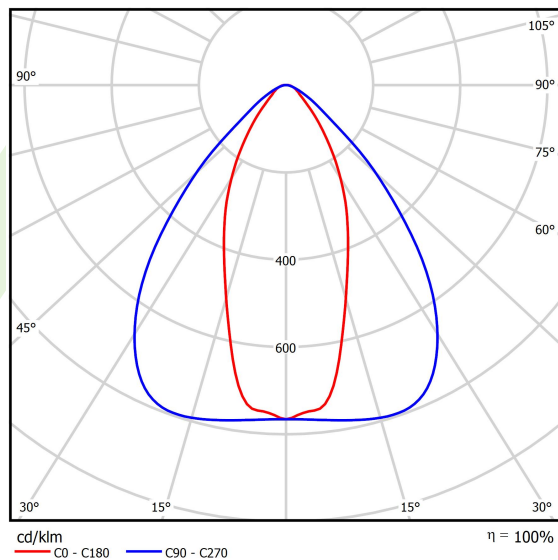

Informacje o produkcie

Kategoria	Oprawy przemysłowe
Rodzina	AGALINE LED 3R
Nazwa	AGALINE LED 3R 18000 OPTICS-2 E 34 IP65 840 / L-1550MM
Indeks	19.4200.3221.34

Dane świetlne i elektryczne

Typ źródła	LED
Strumień LED [lm]	20010
Moc LED [W]	108
Strumień oprawy [lm]	19009,5
Moc oprawy [W]	121
Skuteczność świetlna oprawy [lm/W]	157,1
Temperatura barwowa [K]	4000
CRI	>80
SDCM (źródła LED)	3
Kąt rozsyłu światła [°]	(C0-C180) / (C90-C270) - 43,6° / 83,2°
Klasa ryzyka fotobiologicznego (PN-EN 62471)	RG0
Klasa ochrony	I
Stopień szczelności	IP65
Zasilanie	220..240 V, 50..60 Hz
Żywotność LED [h]	90000
Lx/By	L80B10
Temperatura otoczenia [°C]	-25 ÷ 35
Zasilacz elektroniczny	standard (E)
Współczynnik mocy cos φ	>0,95
Obciążalność obwodów	14 (B10), 22 (B16), 14 (C10), 22 (C16)

Dane mechaniczne

Montaż	na zwieszakach
Materiał	blacha stalowa
Kolor	RAL 9016 (biały)
Przesłona	OPTICS (układ optyczny oparty na soczewkach)
Odporność mechaniczna	IK04
Wymiary [mm]	1550 x 95 x 68

Fotometria