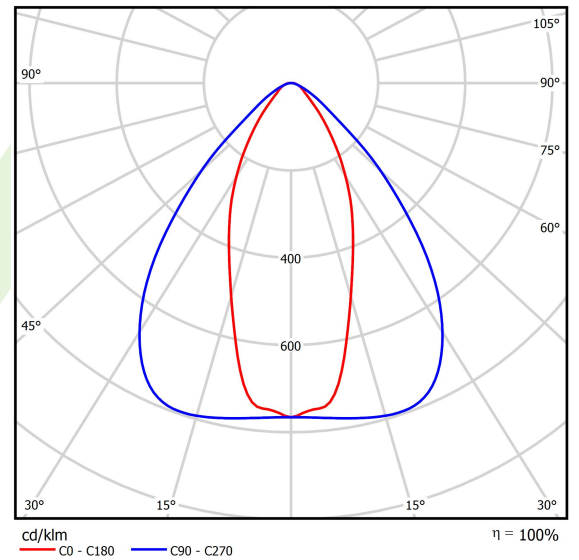

Produkt: AGALINE LED 3R 18000 OPTICS-2 E 34 IP65 840 / L-1550MM

Index: 19.4200.3221.34

Beschreibung

Innenbeleuchtung. Montageart: an Aufhängebügeln. Gehäuse aus Stahlblech. Farbe - RAL 9016 (weiß). Abmessungen: 1550 x 95 x 68 mm. Abdeckung: OPTICS (Linsen). Der Wirkungsgrad des optischen Systems ist 99,98%. Abstrahlwinkel: (C0-C180) / (C90-C270) - 43,6° / 83,2°. Lichtquelle: LED. Farbtemperatur 4000 K. SDCM=3. CRI>80. Lebensdauer: 90000 h L80B10. Leuchtenlichtstrom: 19009,5 lm. Gesamtleistungsaufnahme: 121 W. Leuchten Lichtausbeute: 157,1 lm/W. Vorschaltgerät: Ein/Aus (E). Netzspannung 220..240 V, 50..60 Hz. Leistungsfaktor cosφ: >0,95. Belastbarkeit der Schaltung: 14 (B10), 22 (B16), 14 (C10), 22 (C16). Umgebungstemperatur: -25 ÷ 35° C. Schutzart: IP65. Stoßfestigkeitsgrad: IK04. Schutzklasse: I. Photobiologische Risikoklasse (IEC/EN 62471): RG0.

Produktmerkmale

Kategorie	Industrieleuchten
Familie	AGALINE LED 3R
Type	AGALINE LED 3R 18000 OPTICS-2 E 34 IP65 840 / L-1550MM
Index	19.4200.3221.34

Technische Daten

Lichtquelle	LED
LED-Lichtstrom [lm]	20010
LED-Leistung [W]	108
Leuchtenlichtstrom [lm]	19009,5
Gesamtleistungsaufnahme [W]	121
Leuchten Lichtausbeute [lm/W]	157,1
Farbtemperatur [K]	4000
CRI	>80
SDCM (LED-Quellen)	3
Abstrahlwinkel [°]	(C0-C180) / (C90-C270) - 43,6° / 83,2°
Photobiologische Risikoklasse (IEC/EN 62471)	RG0
Schutzklasse	I
Schutzart	IP65
Netzspannung	220..240 V, 50..60 Hz
Lebensdauer [h]	90000
Lx/By	L80B10
Umgebungstemperatur [°C]	-25 ÷ 35
Betriebsgerät	Ein/Aus (E)
Leistungsfaktor cos φ	>0,95
Belastbarkeit der Schaltung	14 (B10), 22 (B16), 14 (C10), 22 (C16)

Technische Daten

Montageart	an Aufhängebügeln
Leuchtenkörper	Stahlblech
Leuchtenfarbe	RAL 9016 (weiß)
Abdeckung	OPTICS (Linsen)
Stoßfestigkeitsgrad	IK04
Abmessungen [mm]	1550 x 95 x 68

Lichtverteilung

Zubehör