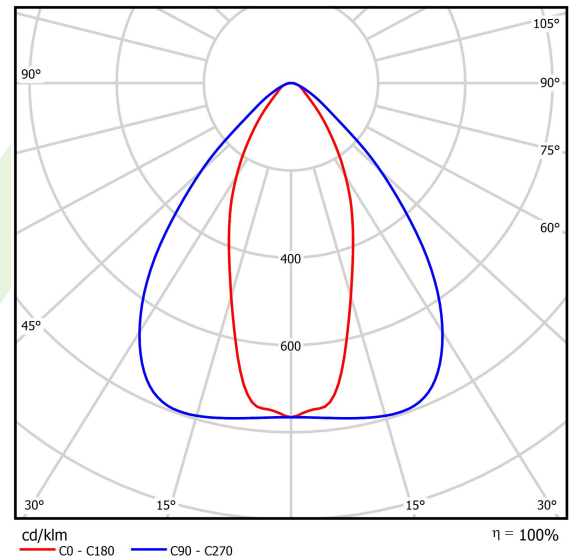

Technische Daten

Montageart	an Aufhängebügeln
Leuchtenkörper	Stahlblech
Leuchtenfarbe	RAL 9016 (weiß)
Abdeckung	OPTICS (Linsen)
Stoßfestigkeitsgrad	IK04
Abmessungen [mm]	1550 x 95 x 68

Lichtverteilung