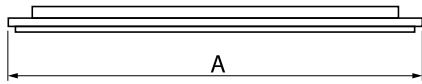

Produktmerkmale

Kategorie	Industrieleuchten
Familie	AGALINE LED 3R
Type	AGALINE LED 3R 18000 OPTICS-2 E 34 IP65 840 / L-1550MM
Index	19.4200.3221.34

Technische Daten

Lichtquelle	LED
LED-Lichtstrom [lm]	20010
LED-Leistung [W]	108
Leuchtenlichtstrom [lm]	19009,5
Gesamtleistungsaufnahme [W]	121
Leuchten Lichtausbeute [lm/W]	157,1
Farbtemperatur [K]	4000
CRI	>80
SDCM (LED-Quellen)	3
Abstrahlwinkel [°]	(C0-C180) / (C90-C270) - 43,6° / 83,2°
Photobiologische Risikoklasse (IEC/EN 62471)	RG0
Schutzklasse	I
Schutzart	IP65
Netzspannung	220..240 V, 50..60 Hz
Lebensdauer [h]	90000
Lx/By	L80B10
Umgebungstemperatur [°C]	-25 ÷ 35
Betriebsgerät	Ein/Aus (E)
Leistungsfaktor cos φ	>0,95
Belastbarkeit der Schaltung	14 (B10), 22 (B16), 14 (C10), 22 (C16)

Technische Daten

Montageart	an Aufhängebügeln
Leuchtenkörper	Stahlblech
Leuchtenfarbe	RAL 9016 (weiß)
Abdeckung	OPTICS (Linsen)
Stoßfestigkeitsgrad	IK04
Abmessungen [mm]	1550 x 95 x 68

Lichtverteilung

Zubehör