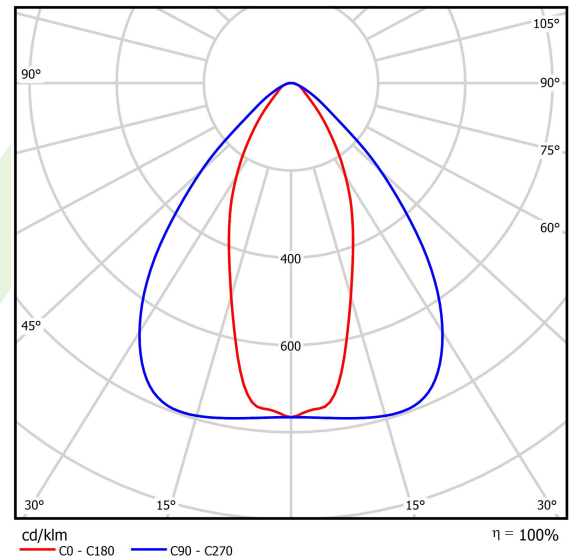

Produkt: AGALINE LED 3R 18000 OPTICS-2 E 34 IP65 840 / L-1550MM

Index: 19.4200.3221.34

Beschreibung

Innenbeleuchtung. Montageart: an Aufhängebügeln. Gehäuse aus Stahlblech. Farbe - RAL 9016 (weiß). Abmessungen: 1550 x 95 x 68 mm. Abdeckung: OPTICS (Linsen). Der Wirkungsgrad des optischen Systems ist 99,98%. Abstrahlwinkel: (C0-C180) / (C90-C270) - 43,6° / 83,2°. Lichtquelle: LED. Farbtemperatur 4000 K. SDCM=3. CRI>80. Lebensdauer: 90000 h L80B10. Leuchtenlichtstrom: 19009,5 lm. Gesamtleistungsaufnahme: 121 W. Leuchten Lichtausbeute: 157,1 lm/W. Vorschaltgerät: Ein/Aus (E). Netzspannung 220..240 V, 50..60 Hz. Leistungsfaktor cosφ: >0,95. Belastbarkeit der Schaltung: 14 (B10), 22 (B16), 14 (C10), 22 (C16). Umgebungstemperatur: -25 ÷ 35° C. Schutzart: IP65. Stoßfestigkeitsgrad: IK04. Schutzklasse: I. Photobiologische Risikoklasse (IEC/EN 62471): RG0.

Produktmerkmale

Kategorie	Industrieleuchten
Familie	AGALINE LED 3R
Name	AGALINE LED 3R 18000 OPTICS-2 E 34 IP65 840 / L-1550MM
Index	19.4200.3221.34
EAN	5902107233440

Technische Daten

Lichtquelle	LED
LED-Lichtstrom [lm]	20010
LED-Leistung [W]	108
Leuchtenlichtstrom [lm]	19009,5
Gesamtleistungsaufnahme [W]	121
Leuchten Lichtausbeute [lm/W]	157,1
Farbtemperatur [K]	4000
CRI	>80
SDCM (LED-Quellen)	3
Abstrahlwinkel [°]	(C0-C180) / (C90-C270) - 43,6° / 83,2°
Photobiologische Risikoklasse (IEC/EN 62471)	RG0
Schutzklasse	I
Schutzart	IP65
Netzspannung	220..240 V, 50..60 Hz
Lebensdauer [h]	90000
Lx/By	L80B10
Umgebungstemperatur [°C]	-25 ÷ 35
Betriebsgerät	Ein/Aus (E)
Leistungsfaktor cos φ	>0,95
Belastbarkeit der Schaltung	14 (B10), 22 (B16), 14 (C10), 22 (C16)

Technische Daten

Montageart	an Aufhängebügeln
Leuchtenkörper	Stahlblech
Leuchtenfarbe	RAL 9016 (weiß)
Abdeckung	OPTICS (Linsen)
Stoßfestigkeitsgrad	IK04
Abmessungen [mm]	1550 x 95 x 68

Lichtverteilung

Zubehör