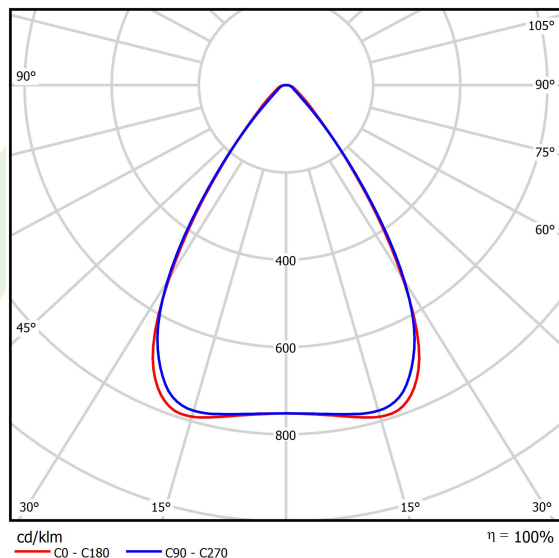

Informacje o produkcie

Kategoria	Oprawy przemysłowe
Rodzina	AGALINE LED 3R
Nazwa	AGALINE LED 3R 18000 OPTICS-1 E 34 IP65 850 / L-1550MM
Indeks	19.4200.3161.34

Dane świetlne i elektryczne

Typ źródła	LED
Strumień LED [lm]	20010
Moc LED [W]	108
Strumień oprawy [lm]	19009,5
Moc oprawy [W]	121
Skuteczność świetlna oprawy [lm/W]	157,1
Temperatura barwowa [K]	5000
CRI	>80
SDCM (źródła LED)	3
Kąt rozsyłu światła [°]	(C0-C180) / (C90-C270) - 68,2° / 69,4°
Klasa ryzyka fotobiologicznego (PN-EN 62471)	RG0
Klasa ochrony	I
Stopień szczelności	IP65
Zasilanie	220..240 V, 50..60 Hz
Żywotność LED [h]	90000
Lx/By	L80B10
Temperatura otoczenia [°C]	-25 ÷ 35
Zasilacz elektroniczny	standard (E)
Współczynnik mocy cos φ	>0,95
Obciążalność obwodów	14 (B10), 22 (B16), 14 (C10), 22 (C16)

Dane mechaniczne

Montaż	na zwieszakach
Materiał	blacha stalowa
Kolor	RAL 9016 (biały)
Przesłona	OPTICS (układ optyczny oparty na soczewkach)
Odporność mechaniczna	IK04
Wymiary [mm]	1550 x 95 x 68

Fotometria