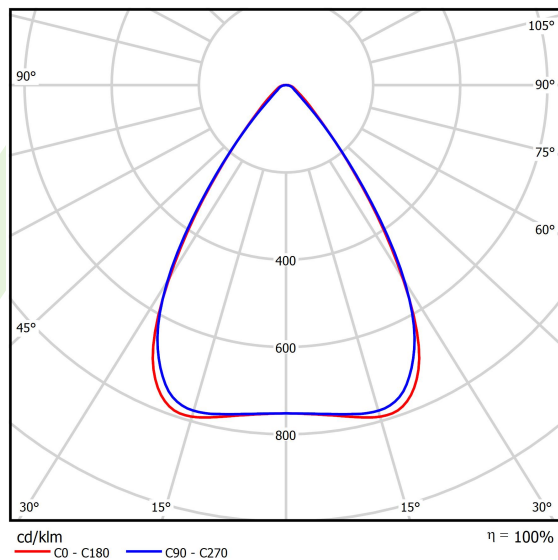

Informacje o produkcie

Kategoria	Oprawy przemysłowe
Rodzina	AGALINE LED 3R
Nazwa	AGALINE LED 3R 18000 OPTICS-1 E 34 IP65 850 / L-1550MM
Indeks	19.4200.3161.34

Dane świetlne i elektryczne

Typ źródła	LED
Strumień LED [lm]	20010
Moc LED [W]	108
Strumień oprawy [lm]	19009,5
Moc oprawy [W]	121
Skuteczność świetlna oprawy [lm/W]	157,1
Temperatura barwowa [K]	5000
CRI	>80
SDCM (źródła LED)	3
Kąt rozsyłu światła [°]	(C0-C180) / (C90-C270) - 68,2° / 69,4°
Klasa ryzyka fotobiologicznego (PN-EN 62471)	RG0
Klasa ochrony	I
Stopień szczelności	IP65
Zasilanie	220..240 V, 50..60 Hz
Żywotność LED [h]	90000
Lx/By	L80B10
Temperatura otoczenia [°C]	-25 ÷ 35
Zasilacz elektroniczny	standard (E)
Współczynnik mocy cos φ	>0,95
Obciążalność obwodów	14 (B10), 22 (B16), 14 (C10), 22 (C16)

Dane mechaniczne

Montaż	na zwieszakach
Materiał	blacha stalowa
Kolor	RAL 9016 (biały)
Przesłona	OPTICS (układ optyczny oparty na soczewkach)
Odporność mechaniczna	IK04
Wymiary [mm]	1550 x 95 x 68

Fotometria