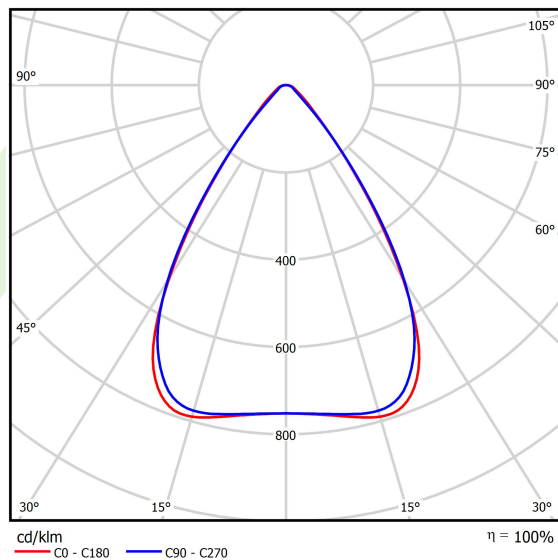

## Dane świetlne i elektryczne

Typ źródła	LED
Strumień LED [lm]	20010
Moc LED [W]	108
Strumień oprawy [lm]	19009,5
Moc oprawy [W]	121
Skuteczność świetlna oprawy [lm/W]	157,1
Temperatura barwowa [K]	5000
CRI	>80
SDCM (źródła LED)	3
Kąt rozsyłu światła [°]	(C0-C180) / (C90-C270) - 68,2° / 69,4°
Klasa ryzyka fotobiologicznego (PN-EN 62471)	RG0
Klasa ochrony	I
Stopień szczelności	IP65
Zasilanie	220..240 V, 50..60 Hz
Żywotność LED [h]	90000
Lx/By	L80B10
Temperatura otoczenia [°C]	-25 ÷ 35
Zasilacz elektroniczny	standard (E)
Współczynnik mocy cos φ	>0,95
Obciążalność obwodów	14 (B10), 22 (B16), 14 (C10), 22 (C16)

## Dane mechaniczne

Montaż	<b>na zwieszakach</b>
Materiał	<b>blacha stalowa</b>
Kolor	<b>RAL 9016 (biały)</b>
Przesłona	<b>OPTICS (układ optyczny oparty na soczewkach)</b>
Odporność mechaniczna	<b>IK04</b>
Wymiary [mm]	<b>1550 x 95 x 68</b>

## Fotometria