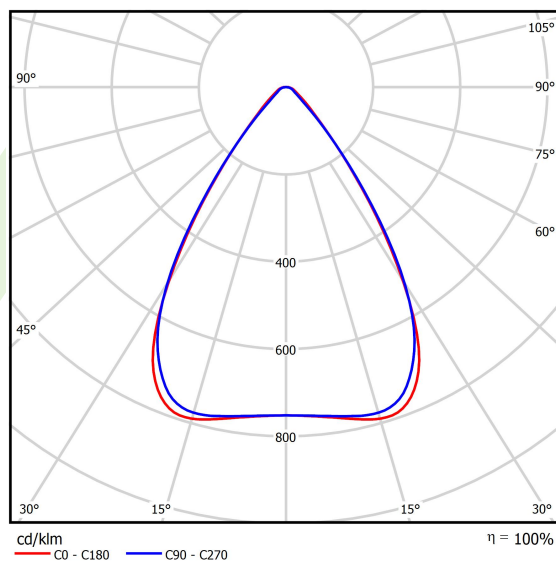

## Dane świetlne i elektryczne

Typ źródła	LED
Strumień LED [lm]	20010
Moc LED [W]	108
Strumień oprawy [lm]	19009,5
Moc oprawy [W]	121
Skuteczność świetlna oprawy [lm/W]	157,1
Temperatura barwowa [K]	5000
CRI	>80
SDCM (źródła LED)	3
Kąt rozsyłu światła [°]	(C0-C180) / (C90-C270) - 68,2° / 69,4°
Klasa ryzyka fotobiologicznego (PN-EN 62471)	RG0
Klasa ochrony	I
Stopień szczelności	IP65
Zasilanie	220..240 V, 50..60 Hz
Żywotność LED [h]	90000
Lx/By	L80B10
Temperatura otoczenia [°C]	-25 ÷ 35
Zasilacz elektroniczny	standard (E)
Współczynnik mocy cos φ	>0,95
Obciążalność obwodów	14 (B10), 22 (B16), 14 (C10), 22 (C16)

## Dane mechaniczne

Montaż	<b>na zwieszakach</b>
Materiał	<b>blacha stalowa</b>
Kolor	<b>RAL 9016 (biały)</b>
Przesłona	<b>OPTICS (układ optyczny oparty na soczewkach)</b>
Odporność mechaniczna	<b>IK04</b>
Wymiary [mm]	<b>1550 x 95 x 68</b>

## Fotometria