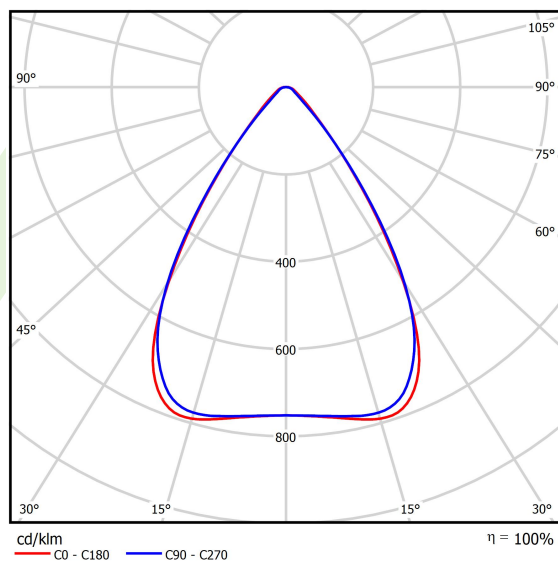

Typ źródła	LED
Strumień LED [lm]	20010
Moc LED [W]	108
Strumień oprawy [lm]	19009,5
Moc oprawy [W]	121
Skuteczność świetlna oprawy [lm/W]	157,1
Temperatura barwowa [K]	5000
CRI	>80
SDCM (źródła LED)	3
Kąt rozsyłu światła [°]	(C0-C180) / (C90-C270) - 68,2° / 69,4°
Klasa ryzyka fotobiologicznego (PN-EN 62471)	RG0
Klasa ochrony	I
Stopień szczelności	IP65
Zasilanie	220..240 V, 50..60 Hz
Żywotność LED [h]	90000
Lx/By	L80B10
Temperatura otoczenia [°C]	-25 ÷ 35
Zasilacz elektroniczny	standard (E)
Współczynnik mocy cos φ	>0,95
Obciążalność obwodów	14 (B10), 22 (B16), 14 (C10), 22 (C16)

Dane mechaniczne

Montaż	na zwieszakach
Materiał	blacha stalowa
Kolor	RAL 9016 (biały)
Przesłona	OPTICS (układ optyczny oparty na soczewkach)
Odporność mechaniczna	IK04
Wymiary [mm]	1550 x 95 x 68

Fotometria