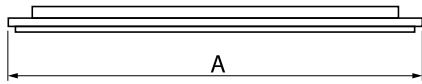

## Beschreibung

Innenbeleuchtung. Montageart: an Aufhängebügeln. Gehäuse aus Stahlblech. Farbe - RAL 9016 (weiß). Abmessungen: 1550 x 95 x 68 mm. Abdeckung: OPTICS (Linsen). Der Wirkungsgrad des optischen Systems ist 99,82%. Abstrahlwinkel: (C0-C180) / (C90-C270) - 68,2° / 69,4°. Lichtquelle: LED. Farbtemperatur 5000 K. SDCM=3. CRI>80. Lebensdauer: 90000 h L80B10. Leuchtenlichtstrom: 19009,5 lm. Gesamtleistungsaufnahme: 121 W. Leuchten Lichtausbeute: 157,1 lm/W. Vorschaltgerät: Ein/Aus (E). Netzspannung 220..240 V, 50..60 Hz. Leistungsfaktor cosφ: >0,95. Belastbarkeit der Schaltung: 14 (B10), 22 (B16), 14 (C10), 22 (C16). Umgebungstemperatur: -25 ÷ 35° C. Schutzart: IP65. Stoßfestigkeitsgrad: IK04. Schutzklasse: I. Photobiologische Risikoklasse (IEC/EN 62471): RG0.

## Technische Daten

Lichtquelle	<b>LED</b>
LED-Lichtstrom [lm]	<b>20010</b>
LED-Leistung [W]	<b>108</b>
Leuchtenlichtstrom [lm]	<b>19009,5</b>
Gesamtleistungsaufnahme [W]	<b>121</b>
Leuchten Lichtausbeute [lm/W]	<b>157,1</b>
Farbtemperatur [K]	<b>5000</b>
CRI	<b>&gt;80</b>
SDCM (LED-Quellen)	<b>3</b>
Abstrahlwinkel [°]	<b>(C0-C180) / (C90-C270) - 68,2° / 69,4°</b>
Photobiologische Risikoklasse (IEC/EN 62471)	<b>RG0</b>
Schutzklasse	<b>I</b>
Schutzart	<b>IP65</b>
Netzspannung	<b>220..240 V, 50..60 Hz</b>
Lebensdauer [h]	<b>90000</b>
Lx/By	<b>L80B10</b>
Umgebungstemperatur [°C]	<b>-25 ÷ 35</b>
Betriebsgerät	<b>Ein/Aus (E)</b>
Leistungsfaktor cos φ	<b>&gt;0,95</b>
Belastbarkeit der Schaltung	<b>14 (B10), 22 (B16), 14 (C10), 22 (C16)</b>

## Technische Daten

Montageart	an Aufhängebügeln
Leuchtenkörper	Stahlblech
Leuchtenfarbe	RAL 9016 (weiß)
Abdeckung	OPTICS (Linsen)
Stoßfestigkeitsgrad	IK04
Abmessungen [mm]	1550 x 95 x 68