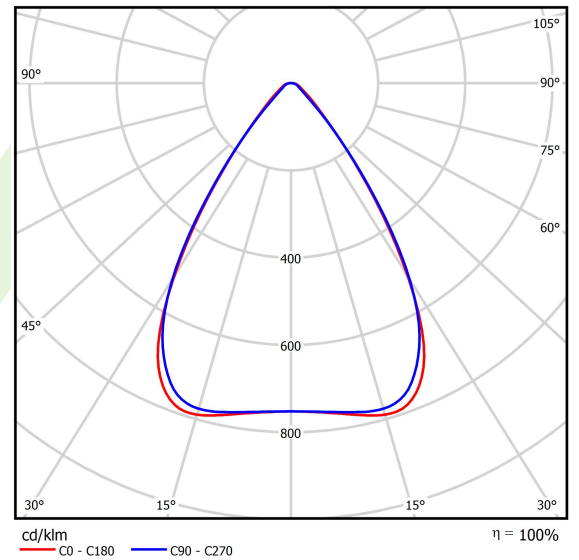

Technische Daten

Montageart	an Aufhängebügeln
Leuchtenkörper	Stahlblech
Leuchtenfarbe	RAL 9016 (weiß)
Abdeckung	OPTICS (Linsen)
Stoßfestigkeitsgrad	IK04
Abmessungen [mm]	1550 x 95 x 68

Lichtverteilung