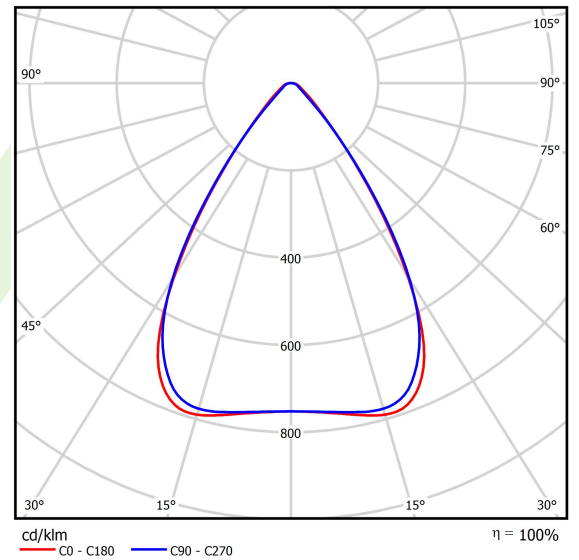

## Beschreibung

Innenbeleuchtung. Montageart: an Aufhängebügeln. Gehäuse aus Stahlblech. Farbe - RAL 9016 (weiß). Abmessungen: 1550 x 95 x 68 mm. Abdeckung: OPTICS (Linsen). Der Wirkungsgrad des optischen Systems ist 99,82%. Abstrahlwinkel: (C0-C180) / (C90-C270) - 68,2° / 69,4°. Lichtquelle: LED. Farbtemperatur 5000 K. SDCM=3. CRI>80. Lebensdauer: 90000 h L80B10. Leuchtenlichtstrom: 19009,5 lm. Gesamtleistungsaufnahme: 121 W. Leuchten Lichtausbeute: 157,1 lm/W. Vorschaltgerät: Ein/Aus (E). Netzspannung 220..240 V, 50..60 Hz. Leistungsfaktor cosφ: >0,95. Belastbarkeit der Schaltung: 14 (B10), 22 (B16), 14 (C10), 22 (C16). Umgebungstemperatur: -25 ÷ 35° C. Schutzart: IP65. Stoßfestigkeitsgrad: IK04. Schutzklasse: I. Photobiologische Risikoklasse (IEC/EN 62471): RG0.

## Technische Daten

Lichtquelle	<b>LED</b>
LED-Lichtstrom [lm]	<b>20010</b>
LED-Leistung [W]	<b>108</b>
Leuchtenlichtstrom [lm]	<b>19009,5</b>
Gesamtleistungsaufnahme [W]	<b>121</b>
Leuchten Lichtausbeute [lm/W]	<b>157,1</b>
Farbtemperatur [K]	<b>5000</b>
CRI	<b>&gt;80</b>
SDCM (LED-Quellen)	<b>3</b>
Abstrahlwinkel [°]	<b>(C0-C180) / (C90-C270) - 68,2° / 69,4°</b>
Photobiologische Risikoklasse (IEC/EN 62471)	<b>RG0</b>
Schutzklasse	<b>I</b>
Schutzart	<b>IP65</b>
Netzspannung	<b>220..240 V, 50..60 Hz</b>
Lebensdauer [h]	<b>90000</b>
Lx/By	<b>L80B10</b>
Umgebungstemperatur [°C]	<b>-25 ÷ 35</b>
Betriebsgerät	<b>Ein/Aus (E)</b>
Leistungsfaktor cos φ	<b>&gt;0,95</b>
Belastbarkeit der Schaltung	<b>14 (B10), 22 (B16), 14 (C10), 22 (C16)</b>

## Technische Daten

Montageart	an Aufhängebügeln
Leuchtenkörper	Stahlblech
Leuchtenfarbe	RAL 9016 (weiß)
Abdeckung	OPTICS (Linsen)
Stoßfestigkeitsgrad	IK04
Abmessungen [mm]	1550 x 95 x 68

## Lichtverteilung