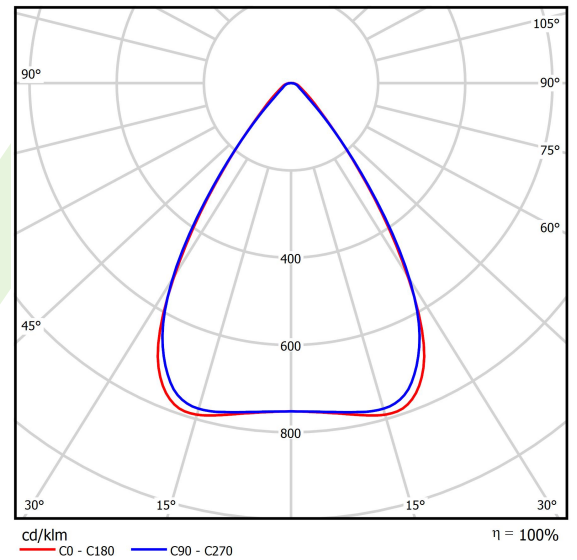

Produkt: AGALINE LED 3R 18000 OPTICS-1 E 34 IP65 850 / L-1550MM

Index: 19.4200.3161.34

Beschreibung

Innenbeleuchtung. Montageart: an Aufhängebügeln. Gehäuse aus Stahlblech. Farbe - RAL 9016 (weiß). Abmessungen: 1550 x 95 x 68 mm. Abdeckung: OPTICS (Linsen). Der Wirkungsgrad des optischen Systems ist 99,82%. Abstrahlwinkel: (C0-C180) / (C90-C270) - 68,2° / 69,4°. Lichtquelle: LED. Farbtemperatur 5000 K. SDCM=3. CRI>80. Lebensdauer: 90000 h L80B10. Leuchtenlichtstrom: 19009,5 lm. Gesamtleistungsaufnahme: 121 W. Leuchten Lichtausbeute: 157,1 lm/W. Vorschaltgerät: Ein/Aus (E). Netzspannung 220..240 V, 50..60 Hz. Leistungsfaktor cosφ: >0,95. Belastbarkeit der Schaltung: 14 (B10), 22 (B16), 14 (C10), 22 (C16). Umgebungstemperatur: -25 ÷ 35° C. Schutzart: IP65. Stoßfestigkeitsgrad: IK04. Schutzklasse: I. Photobiologische Risikoklasse (IEC/EN 62471): RG0.

Produktmerkmale

Kategorie	Industrieleuchten
Familie	AGALINE LED 3R
Name	AGALINE LED 3R 18000 OPTICS-1 E 34 IP65 850 / L-1550MM
Index	19.4200.3161.34
EAN	5902107233433

Technische Daten

Lichtquelle	LED
LED-Lichtstrom [lm]	20010
LED-Leistung [W]	108
Leuchtenlichtstrom [lm]	19009,5
Gesamtleistungsaufnahme [W]	121
Leuchten Lichtausbeute [lm/W]	157,1
Farbtemperatur [K]	5000
CRI	>80
SDCM (LED-Quellen)	3
Abstrahlwinkel [°]	(C0-C180) / (C90-C270) - 68,2° / 69,4°
Photobiologische Risikoklasse (IEC/EN 62471)	RG0
Schutzklasse	I
Schutzart	IP65
Netzspannung	220..240 V, 50..60 Hz
Lebensdauer [h]	90000
Lx/By	L80B10
Umgebungstemperatur [°C]	-25 ÷ 35
Betriebsgerät	Ein/Aus (E)
Leistungsfaktor cos φ	>0,95
Belastbarkeit der Schaltung	14 (B10), 22 (B16), 14 (C10), 22 (C16)

Technische Daten

Montageart	an Aufhängebügeln
Leuchtenkörper	Stahlblech
Leuchtenfarbe	RAL 9016 (weiß)
Abdeckung	OPTICS (Linsen)
Stoßfestigkeitsgrad	IK04
Abmessungen [mm]	1550 x 95 x 68

Lichtverteilung

Zubehör