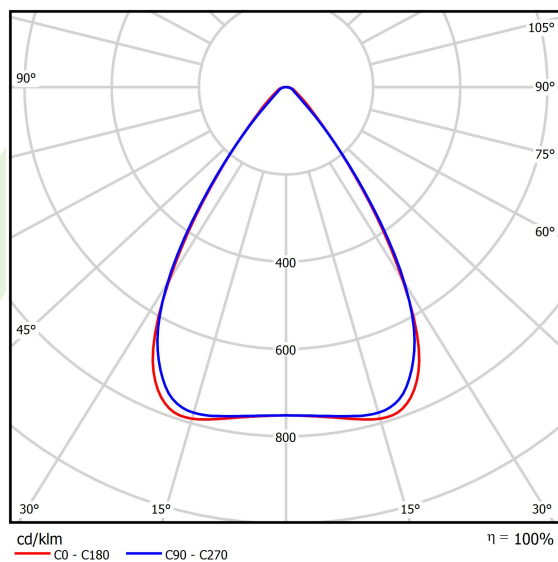

Informacje o produkcie

Kategoria	Oprawy przemysłowe
Rodzina	AGALINE LED 3R
Nazwa	AGALINE LED 3R 18000 OPTICS-1 E 34 IP65 840 / L-1550MM
Indeks	19.4200.3121.34

Dane świetlne i elektryczne

Typ źródła	LED
Strumień LED [lm]	20010
Moc LED [W]	108
Strumień oprawy [lm]	19009,5
Moc oprawy [W]	121
Skuteczność świetlna oprawy [lm/W]	157,1
Temperatura barwowa [K]	4000
CRI	>80
SDCM (źródła LED)	3
Kąt rozsyłu światła [°]	(C0-C180) / (C90-C270) - 68,2° / 69,4°
Klasa ryzyka fotobiologicznego (PN-EN 62471)	RG0
Klasa ochrony	I
Stopień szczelności	IP65
Zasilanie	220..240 V, 50..60 Hz
Żywotność LED [h]	90000
Lx/By	L80B10
Temperatura otoczenia [°C]	-25 ÷ 35
Zasilacz elektroniczny	standard (E)
Współczynnik mocy cos φ	>0,95
Obciążalność obwodów	14 (B10), 22 (B16), 14 (C10), 22 (C16)

Dane mechaniczne

Montaż	na zwieszakach
Materiał	blacha stalowa
Kolor	RAL 9016 (biały)
Przesłona	OPTICS (układ optyczny oparty na soczewkach)
Odporność mechaniczna	IK04
Wymiary [mm]	1550 x 95 x 68

Fotometria