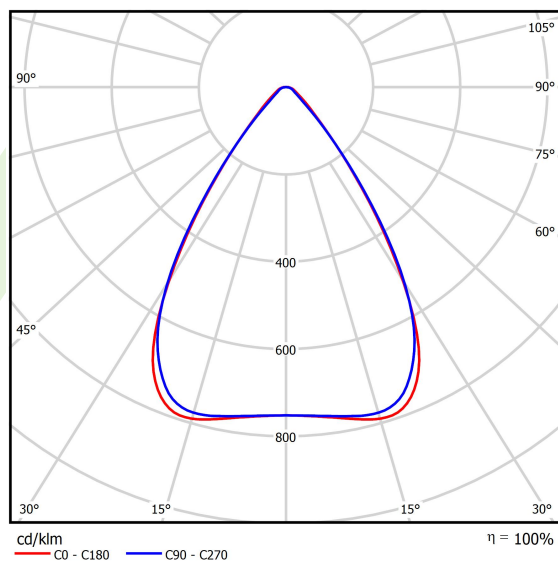

Typ źródła	LED
Strumień LED [lm]	20010
Moc LED [W]	108
Strumień oprawy [lm]	19009,5
Moc oprawy [W]	121
Skuteczność świetlna oprawy [lm/W]	157,1
Temperatura barwowa [K]	4000
CRI	>80
SDCM (źródła LED)	3
Kąt rozsyłu światła [°]	(C0-C180) / (C90-C270) - 68,2° / 69,4°
Klasa ryzyka fotobiologicznego (PN-EN 62471)	RG0
Klasa ochrony	I
Stopień szczelności	IP65
Zasilanie	220..240 V, 50..60 Hz
Żywotność LED [h]	90000
Lx/By	L80B10
Temperatura otoczenia [°C]	-25 ÷ 35
Zasilacz elektroniczny	standard (E)
Współczynnik mocy cos φ	>0,95
Obciążalność obwodów	14 (B10), 22 (B16), 14 (C10), 22 (C16)

Dane mechaniczne

Montaż	na zwieszakach
Materiał	blacha stalowa
Kolor	RAL 9016 (biały)
Przesłona	OPTICS (układ optyczny oparty na soczewkach)
Odporność mechaniczna	IK04
Wymiary [mm]	1550 x 95 x 68

Fotometria