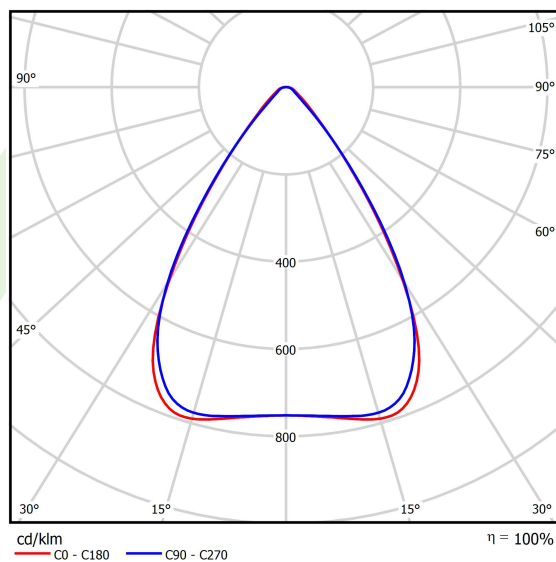

## Dane świetlne i elektryczne

Typ źródła	LED
Strumień LED [lm]	20010
Moc LED [W]	108
Strumień oprawy [lm]	19009,5
Moc oprawy [W]	121
Skuteczność świetlna oprawy [lm/W]	157,1
Temperatura barwowa [K]	4000
CRI	>80
SDCM (źródła LED)	3
Kąt rozsyłu światła [°]	(C0-C180) / (C90-C270) - 68,2° / 69,4°
Klasa ryzyka fotobiologicznego (PN-EN 62471)	RG0
Klasa ochrony	I
Stopień szczelności	IP65
Zasilanie	220..240 V, 50..60 Hz
Żywotność LED [h]	90000
Lx/By	L80B10
Temperatura otoczenia [°C]	-25 ÷ 35
Zasilacz elektroniczny	standard (E)
Współczynnik mocy cos φ	>0,95
Obciążalność obwodów	14 (B10), 22 (B16), 14 (C10), 22 (C16)

## Dane mechaniczne

Montaż	<b>na zwieszakach</b>
Materiał	<b>blacha stalowa</b>
Kolor	<b>RAL 9016 (biały)</b>
Przesłona	<b>OPTICS (układ optyczny oparty na soczewkach)</b>
Odporność mechaniczna	<b>IK04</b>
Wymiary [mm]	<b>1550 x 95 x 68</b>

## Fotometria