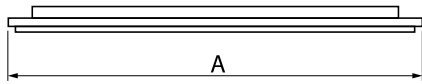

Produkt: AGALINE LED 3R 18000 OPTICS-1 E 34 IP65 840 / L-1550MM

Index: 19.4200.3121.34

Beschreibung

Innenbeleuchtung. Montageart: an Aufhängebügeln. Gehäuse aus Stahlblech. Farbe - RAL 9016 (weiß). Abmessungen: 1550 x 95 x 68 mm. Abdeckung: OPTICS (Linsen). Der Wirkungsgrad des optischen Systems ist 99,82%. Abstrahlwinkel: (C0-C180) / (C90-C270) - 68,2° / 69,4°. Lichtquelle: LED. Farbtemperatur 4000 K. SDCM=3. CRI>80. Lebensdauer: 90000 h L80B10. Leuchtenlichtstrom: 19009,5 lm. Gesamtleistungsaufnahme: 121 W. Leuchten Lichtausbeute: 157,1 lm/W. Vorschaltgerät: Ein/Aus (E). Netzspannung 220..240 V, 50..60 Hz. Leistungsfaktor cosφ: >0,95. Belastbarkeit der Schaltung: 14 (B10), 22 (B16), 14 (C10), 22 (C16). Umgebungstemperatur: -25 ÷ 35° C. Schutzart: IP65. Stoßfestigkeitsgrad: IK04. Schutzklasse: I. Photobiologische Risikoklasse (IEC/EN 62471): RG0.

Produktmerkmale

Kategorie	Industrieleuchten
Familie	AGALINE LED 3R
Type	AGALINE LED 3R 18000 OPTICS-1 E 34 IP65 840 / L-1550MM
Index	19.4200.3121.34

Technische Daten

Lichtquelle	LED
LED-Lichtstrom [lm]	20010
LED-Leistung [W]	108
Leuchtenlichtstrom [lm]	19009,5
Gesamtleistungsaufnahme [W]	121
Leuchten Lichtausbeute [lm/W]	157,1
Farbtemperatur [K]	4000
CRI	>80
SDCM (LED-Quellen)	3
Abstrahlwinkel [°]	(C0-C180) / (C90-C270) - 68,2° / 69,4°
Photobiologische Risikoklasse (IEC/EN 62471)	RG0
Schutzklasse	I
Schutzart	IP65
Netzspannung	220..240 V, 50..60 Hz
Lebensdauer [h]	90000
Lx/By	L80B10
Umgebungstemperatur [°C]	-25 ÷ 35
Betriebsgerät	Ein/Aus (E)
Leistungsfaktor cos φ	>0,95
Belastbarkeit der Schaltung	14 (B10), 22 (B16), 14 (C10), 22 (C16)

Technische Daten

Montageart	an Aufhängebügeln
Leuchtenkörper	Stahlblech
Leuchtenfarbe	RAL 9016 (weiß)
Abdeckung	OPTICS (Linsen)
Stoßfestigkeitsgrad	IK04
Abmessungen [mm]	1550 x 95 x 68

Lichtverteilung

Zubehör