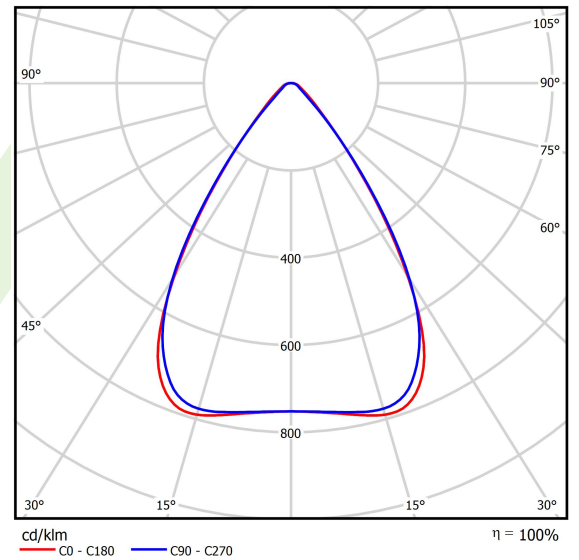

Produkt: AGALINE LED 3R 18000 OPTICS-1 E 34 IP65 840 / L-1550MM

Index: 19.4200.3121.34

Beschreibung

Innenbeleuchtung. Montageart: an Aufhängebügeln. Gehäuse aus Stahlblech. Farbe - RAL 9016 (weiß). Abmessungen: 1550 x 95 x 68 mm. Abdeckung: OPTICS (Linsen). Der Wirkungsgrad des optischen Systems ist 99,82%. Abstrahlwinkel: (C0-C180) / (C90-C270) - 68,2° / 69,4°. Lichtquelle: LED. Farbtemperatur 4000 K. SDCM=3. CRI>80. Lebensdauer: 90000 h L80B10. Leuchtenlichtstrom: 19009,5 lm. Gesamtleistungsaufnahme: 121 W. Leuchten Lichtausbeute: 157,1 lm/W. Vorschaltgerät: Ein/Aus (E). Netzspannung 220..240 V, 50..60 Hz. Leistungsfaktor cosφ: >0,95. Belastbarkeit der Schaltung: 14 (B10), 22 (B16), 14 (C10), 22 (C16). Umgebungstemperatur: -25 ÷ 35° C. Schutzart: IP65. Stoßfestigkeitsgrad: IK04. Schutzklasse: I. Photobiologische Risikoklasse (IEC/EN 62471): RG0.

Produktmerkmale

Kategorie	Industrieleuchten
Familie	AGALINE LED 3R
Type	AGALINE LED 3R 18000 OPTICS-1 E 34 IP65 840 / L-1550MM
Index	19.4200.3121.34

Technische Daten

Lichtquelle	LED
LED-Lichtstrom [lm]	20010
LED-Leistung [W]	108
Leuchtenlichtstrom [lm]	19009,5
Gesamtleistungsaufnahme [W]	121
Leuchten Lichtausbeute [lm/W]	157,1
Farbtemperatur [K]	4000
CRI	>80
SDCM (LED-Quellen)	3
Abstrahlwinkel [°]	(C0-C180) / (C90-C270) - 68,2° / 69,4°
Photobiologische Risikoklasse (IEC/EN 62471)	RG0
Schutzklasse	I
Schutzart	IP65
Netzspannung	220..240 V, 50..60 Hz
Lebensdauer [h]	90000
Lx/By	L80B10
Umgebungstemperatur [°C]	-25 ÷ 35
Betriebsgerät	Ein/Aus (E)
Leistungsfaktor cos φ	>0,95
Belastbarkeit der Schaltung	14 (B10), 22 (B16), 14 (C10), 22 (C16)

Technische Daten

Montageart	an Aufhängebügeln
Leuchtenkörper	Stahlblech
Leuchtenfarbe	RAL 9016 (weiß)
Abdeckung	OPTICS (Linsen)
Stoßfestigkeitsgrad	IK04
Abmessungen [mm]	1550 x 95 x 68

Lichtverteilung

Zubehör