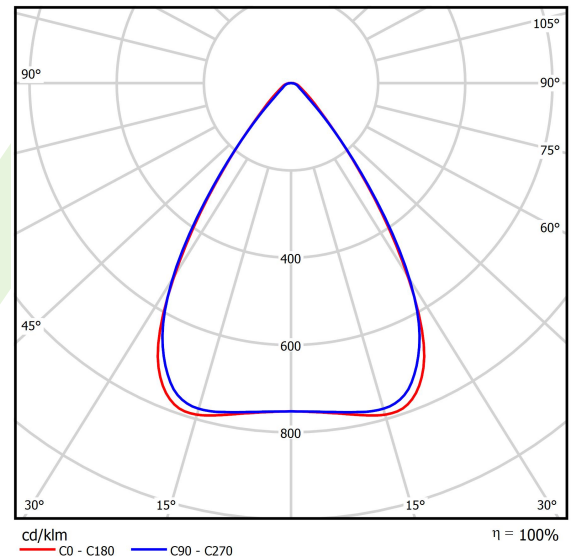

Produkt: AGALINE LED 3R 18000 OPTICS-1 E 34 IP65 840 / L-1550MM**Index:** 19.4200.3121.34

Beschreibung

Innenbeleuchtung. Montageart: an Aufhängebügeln. Gehäuse aus Stahlblech. Farbe - RAL 9016 (weiß). Abmessungen: 1550 x 95 x 68 mm. Abdeckung: OPTICS (Linsen). Der Wirkungsgrad des optischen Systems ist 99,82%. Abstrahlwinkel: (C0-C180) / (C90-C270) - 68,2° / 69,4°. Lichtquelle: LED. Farbtemperatur 4000 K. SDCM=3. CRI>80. Lebensdauer: 90000 h L80B10. Leuchtenlichtstrom: 19009,5 lm. Gesamtleistungsaufnahme: 121 W. Leuchten Lichtausbeute: 157,1 lm/W. Vorschaltgerät: Ein/Aus (E). Netzspannung 220..240 V, 50..60 Hz. Leistungsfaktor cosφ: >0,95. Belastbarkeit der Schaltung: 14 (B10), 22 (B16), 14 (C10), 22 (C16). Umgebungstemperatur: -25 ÷ 35° C. Schutzart: IP65. Stoßfestigkeitsgrad: IK04. Schutzklasse: I. Photobiologische Risikoklasse (IEC/EN 62471): RG0.

Produktmerkmale

Kategorie	Industrieleuchten
Familie	AGALINE LED 3R
Name	AGALINE LED 3R 18000 OPTICS-1 E 34 IP65 840 / L-1550MM
Index	19.4200.3121.34
EAN	5902107233426

Technische Daten

Lichtquelle	LED
LED-Lichtstrom [lm]	20010
LED-Leistung [W]	108
Leuchtenlichtstrom [lm]	19009,5
Gesamtleistungsaufnahme [W]	121
Leuchten Lichtausbeute [lm/W]	157,1
Farbtemperatur [K]	4000
CRI	>80
SDCM (LED-Quellen)	3
Abstrahlwinkel [°]	(C0-C180) / (C90-C270) - 68,2° / 69,4°
Photobiologische Risikoklasse (IEC/EN 62471)	RG0
Schutzklasse	I
Schutzart	IP65
Netzspannung	220..240 V, 50..60 Hz
Lebensdauer [h]	90000
Lx/By	L80B10
Umgebungstemperatur [°C]	-25 ÷ 35
Betriebsgerät	Ein/Aus (E)
Leistungsfaktor cos φ	>0,95
Belastbarkeit der Schaltung	14 (B10), 22 (B16), 14 (C10), 22 (C16)

Technische Daten

Montageart	an Aufhängebügeln
Leuchtenkörper	Stahlblech
Leuchtenfarbe	RAL 9016 (weiß)
Abdeckung	OPTICS (Linsen)
Stoßfestigkeitsgrad	IK04
Abmessungen [mm]	1550 x 95 x 68

Lichtverteilung

Zubehör