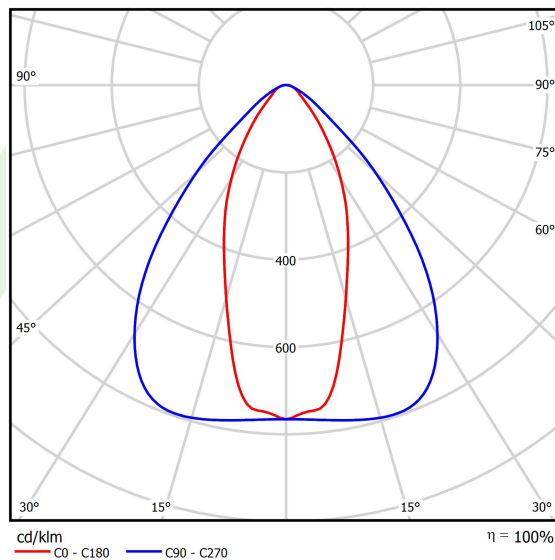

Informacje o produkcie

Kategoria	Oprawy przemysłowe
Rodzina	AGALINE LED 3R
Nazwa	AGALINE LED 3R 14400 OPTICS-2 E 34 IP65 850 / L-1250MM
Indeks	19.4200.2261.34

Dane świetlne i elektryczne

Typ źródła	LED
Strumień LED [lm]	16008
Moc LED [W]	86,4
Strumień oprawy [lm]	15207,6
Moc oprawy [W]	96,8
Skuteczność świetlna oprawy [lm/W]	157,1
Temperatura barwowa [K]	5000
CRI	>80
SDCM (źródła LED)	3
Kąt rozsyłu światła [°]	(C0-C180) / (C90-C270) - 43,6° / 83,2°
Klasa ryzyka fotobiologicznego (PN-EN 62471)	RG0
Klasa ochrony	I
Stopień szczelności	IP65
Zasilanie	220..240 V, 50..60 Hz
Żywotność LED [h]	90000
Lx/By	L80B10
Temperatura otoczenia [°C]	-25 ÷ 35
Zasilacz elektroniczny	standard (E)
Współczynnik mocy cos φ	>0,95
Obciążalność obwodów	14 (B10), 22 (B16), 14 (C10), 22 (C16)

Dane mechaniczne

Montaż	na zwieszakach
Materiał	blacha stalowa
Kolor	RAL 9016 (biały)
Przesłona	OPTICS (układ optyczny oparty na soczewkach)
Odporność mechaniczna	IK04
Wymiary [mm]	1250 x 95 x 68

Fotometria