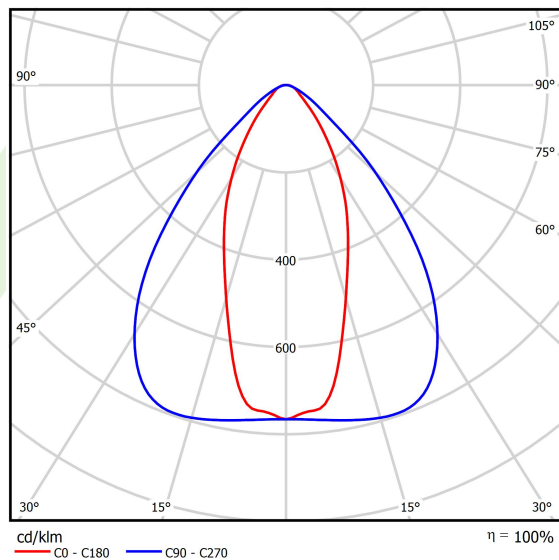

Informacje o produkcie

Kategoria	Oprawy przemysłowe
Rodzina	AGALINE LED 3R
Nazwa	AGALINE LED 3R 14400 OPTICS-2 E 34 IP65 850 / L-1250MM
Indeks	19.4200.2261.34

Dane świetlne i elektryczne

Typ źródła	LED
Strumień LED [lm]	16008
Moc LED [W]	86,4
Strumień oprawy [lm]	15207,6
Moc oprawy [W]	96,8
Skuteczność świetlna oprawy [lm/W]	157,1
Temperatura barwowa [K]	5000
CRI	>80
SDCM (źródła LED)	3
Kąt rozsyłu światła [°]	(C0-C180) / (C90-C270) - 43,6° / 83,2°
Klasa ryzyka fotobiologicznego (PN-EN 62471)	RG0
Klasa ochrony	I
Stopień szczelności	IP65
Zasilanie	220..240 V, 50..60 Hz
Żywotność LED [h]	90000
Lx/By	L80B10
Temperatura otoczenia [°C]	-25 ÷ 35
Zasilacz elektroniczny	standard (E)
Współczynnik mocy cos φ	>0,95
Obciążalność obwodów	14 (B10), 22 (B16), 14 (C10), 22 (C16)

Dane mechaniczne

Montaż	na zwieszakach
Materiał	blacha stalowa
Kolor	RAL 9016 (biały)
Przesłona	OPTICS (układ optyczny oparty na soczewkach)
Odporność mechaniczna	IK04
Wymiary [mm]	1250 x 95 x 68

Fotometria