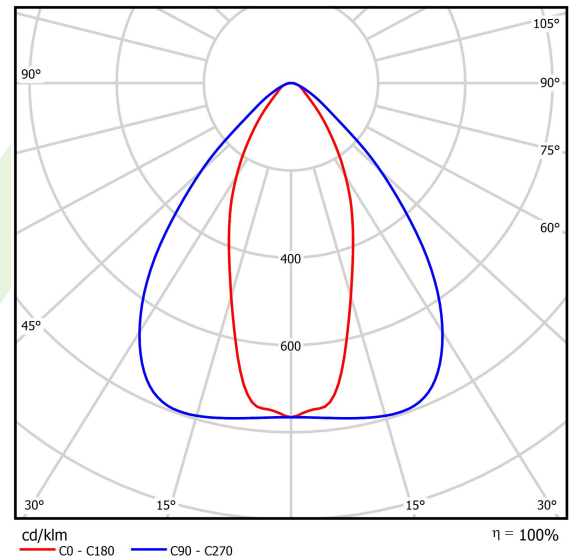

Produkt: AGALINE LED 3R 14400 OPTICS-2 E 34 IP65 850 / L-1250MM

Index: 19.4200.2261.34

Beschreibung

Innenbeleuchtung. Montageart: an Aufhängebügeln. Gehäuse aus Stahlblech. Farbe - RAL 9016 (weiß). Abmessungen: 1250 x 95 x 68 mm. Abdeckung: OPTICS (Linsen). Der Wirkungsgrad des optischen Systems ist 99,98%. Abstrahlwinkel: (C0-C180) / (C90-C270) - 43,6° / 83,2°. Lichtquelle: LED. Farbtemperatur 5000 K. SDCM=3. CRI>80. Lebensdauer: 90000 h L80B10. Leuchtenlichtstrom: 15207,6 lm. Gesamtleistungsaufnahme: 96,8 W. Leuchten Lichtausbeute: 157,1 lm/W. Vorschaltgerät: Ein/Aus (E). Netzspannung 220..240 V, 50..60 Hz. Leistungsfaktor cosφ: >0,95. Belastbarkeit der Schaltung: 14 (B10), 22 (B16), 14 (C10), 22 (C16). Umgebungstemperatur: -25 ÷ 35° C. Schutzart: IP65. Stoßfestigkeitsgrad: IK04. Schutzklasse: I. Photobiologische Risikoklasse (IEC/EN 62471): RG0.

Produktmerkmale

Kategorie	Industrieleuchten
Familie	AGALINE LED 3R
Type	AGALINE LED 3R 14400 OPTICS-2 E 34 IP65 850 / L-1250MM
Index	19.4200.2261.34
EAN	5902107233396

Technische Daten

Lichtquelle	LED
LED-Lichtstrom [lm]	16008
LED-Leistung [W]	86,4
Leuchtenlichtstrom [lm]	15207,6
Gesamtleistungsaufnahme [W]	96,8
Leuchten Lichtausbeute [lm/W]	157,1
Farbtemperatur [K]	5000
CRI	>80
SDCM (LED-Quellen)	3
Abstrahlwinkel [°]	(C0-C180) / (C90-C270) - 43,6° / 83,2°
Photobiologische Risikoklasse (IEC/EN 62471)	RG0
Schutzklasse	I
Schutzart	IP65
Netzspannung	220..240 V, 50..60 Hz
Lebensdauer [h]	90000
Lx/By	L80B10
Umgebungstemperatur [°C]	-25 ÷ 35
Betriebsgerät	Ein/Aus (E)
Leistungsfaktor cos φ	>0,95
Belastbarkeit der Schaltung	14 (B10), 22 (B16), 14 (C10), 22 (C16)

Technische Daten

Montageart	an Aufhängebügeln
Leuchtenkörper	Stahlblech
Leuchtenfarbe	RAL 9016 (weiß)
Abdeckung	OPTICS (Linsen)
Stoßfestigkeitsgrad	IK04
Abmessungen [mm]	1250 x 95 x 68

Lichtverteilung

Zubehör