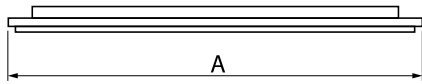

Produkt: AGALINE LED 3R 14400 OPTICS-2 E 34 IP65 850 / L-1250MM

Index: 19.4200.2261.34

Beschreibung

Innenbeleuchtung. Montageart: an Aufhängebügeln. Gehäuse aus Stahlblech. Farbe - RAL 9016 (weiß). Abmessungen: 1250 x 95 x 68 mm. Abdeckung: OPTICS (Linsen). Der Wirkungsgrad des optischen Systems ist 99,98%. Abstrahlwinkel: (C0-C180) / (C90-C270) - 43,6° / 83,2°. Lichtquelle: LED. Farbtemperatur 5000 K. SDCM=3. CRI>80. Lebensdauer: 90000 h L80B10. Leuchtenlichtstrom: 15207,6 lm. Gesamtleistungsaufnahme: 96,8 W. Leuchten Lichtausbeute: 157,1 lm/W. Vorschaltgerät: Ein/Aus (E). Netzspannung 220..240 V, 50..60 Hz. Leistungsfaktor cosφ: >0,95. Belastbarkeit der Schaltung: 14 (B10), 22 (B16), 14 (C10), 22 (C16). Umgebungstemperatur: -25 ÷ 35° C. Schutzart: IP65. Stoßfestigkeitsgrad: IK04. Schutzklasse: I. Photobiologische Risikoklasse (IEC/EN 62471): RG0.

Produktmerkmale

Kategorie	Industrieleuchten
Familie	AGALINE LED 3R
Type	AGALINE LED 3R 14400 OPTICS-2 E 34 IP65 850 / L-1250MM
Index	19.4200.2261.34

Technische Daten

Lichtquelle	LED
LED-Lichtstrom [lm]	16008
LED-Leistung [W]	86,4
Leuchtenlichtstrom [lm]	15207,6
Gesamtleistungsaufnahme [W]	96,8
Leuchten Lichtausbeute [lm/W]	157,1
Farbtemperatur [K]	5000
CRI	>80
SDCM (LED-Quellen)	3
Abstrahlwinkel [°]	(C0-C180) / (C90-C270) - 43,6° / 83,2°
Photobiologische Risikoklasse (IEC/EN 62471)	RG0
Schutzklasse	I
Schutzart	IP65
Netzspannung	220..240 V, 50..60 Hz
Lebensdauer [h]	90000
Lx/By	L80B10
Umgebungstemperatur [°C]	-25 ÷ 35
Betriebsgerät	Ein/Aus (E)
Leistungsfaktor cos φ	>0,95
Belastbarkeit der Schaltung	14 (B10), 22 (B16), 14 (C10), 22 (C16)

Technische Daten

Montageart	an Aufhängebügeln
Leuchtenkörper	Stahlblech
Leuchtenfarbe	RAL 9016 (weiß)
Abdeckung	OPTICS (Linsen)
Stoßfestigkeitsgrad	IK04
Abmessungen [mm]	1250 x 95 x 68

Lichtverteilung

Zubehör