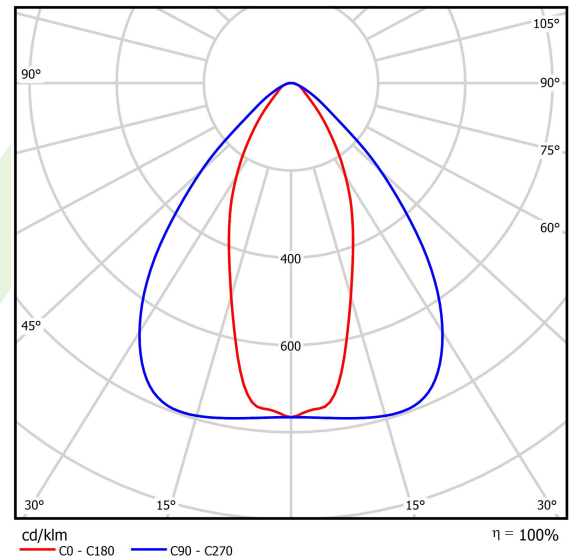

Produkt: AGALINE LED 3R 14400 OPTICS-2 E 34 IP65 850 / L-1250MM

Index: 19.4200.2261.34

Beschreibung

Innenbeleuchtung. Montageart: an Aufhängebügeln. Gehäuse aus Stahlblech. Farbe - RAL 9016 (weiß). Abmessungen: 1250 x 95 x 68 mm. Abdeckung: OPTICS (Linsen). Der Wirkungsgrad des optischen Systems ist 99,98%. Abstrahlwinkel: (C0-C180) / (C90-C270) - 43,6° / 83,2°. Lichtquelle: LED. Farbtemperatur 5000 K. SDCM=3. CRI>80. Lebensdauer: 90000 h L80B10. Leuchtenlichtstrom: 15207,6 lm. Gesamtleistungsaufnahme: 96,8 W. Leuchten Lichtausbeute: 157,1 lm/W. Vorschaltgerät: Ein/Aus (E). Netzspannung 220..240 V, 50..60 Hz. Leistungsfaktor cosφ: >0,95. Belastbarkeit der Schaltung: 14 (B10), 22 (B16), 14 (C10), 22 (C16). Umgebungstemperatur: -25 ÷ 35° C. Schutzart: IP65. Stoßfestigkeitsgrad: IK04. Schutzklasse: I. Photobiologische Risikoklasse (IEC/EN 62471): RG0.

Produktmerkmale

Kategorie	Industrieleuchten
Familie	AGALINE LED 3R
Name	AGALINE LED 3R 14400 OPTICS-2 E 34 IP65 850 / L-1250MM
Index	19.4200.2261.34
EAN	5902107233396

Technische Daten

Lichtquelle	LED
LED-Lichtstrom [lm]	16008
LED-Leistung [W]	86,4
Leuchtenlichtstrom [lm]	15207,6
Gesamtleistungsaufnahme [W]	96,8
Leuchten Lichtausbeute [lm/W]	157,1
Farbtemperatur [K]	5000
CRI	>80
SDCM (LED-Quellen)	3
Abstrahlwinkel [°]	(C0-C180) / (C90-C270) - 43,6° / 83,2°
Photobiologische Risikoklasse (IEC/EN 62471)	RG0
Schutzklasse	I
Schutzart	IP65
Netzspannung	220..240 V, 50..60 Hz
Lebensdauer [h]	90000
Lx/By	L80B10
Umgebungstemperatur [°C]	-25 ÷ 35
Betriebsgerät	Ein/Aus (E)
Leistungsfaktor cos φ	>0,95
Belastbarkeit der Schaltung	14 (B10), 22 (B16), 14 (C10), 22 (C16)

Technische Daten

Montageart	an Aufhängebügeln
Leuchtenkörper	Stahlblech
Leuchtenfarbe	RAL 9016 (weiß)
Abdeckung	OPTICS (Linsen)
Stoßfestigkeitsgrad	IK04
Abmessungen [mm]	1250 x 95 x 68

Lichtverteilung

Zubehör