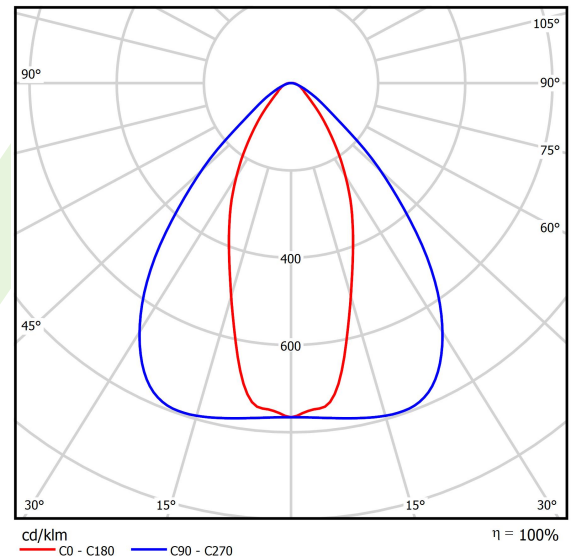

Produkt: AGALINE LED 3R 14400 OPTICS-2 E 34 IP65 850 / L-1250MM

Index: 19.4200.2261.34

Beschreibung

Innenbeleuchtung. Montageart: an Aufhängebügeln. Gehäuse aus Stahlblech. Farbe - RAL 9016 (weiß). Abmessungen: 1250 x 95 x 68 mm. Abdeckung: OPTICS (Linsen). Der Wirkungsgrad des optischen Systems ist 99,98%. Abstrahlwinkel: (C0-C180) / (C90-C270) - 43,6° / 83,2°. Lichtquelle: LED. Farbtemperatur 5000 K. SDCM=3. CRI>80. Lebensdauer: 90000 h L80B10. Leuchtenlichtstrom: 15207,6 lm. Gesamtleistungsaufnahme: 96,8 W. Leuchten Lichtausbeute: 157,1 lm/W. Vorschaltgerät: Ein/Aus (E). Netzspannung 220..240 V, 50..60 Hz. Leistungsfaktor cosφ: >0,95. Belastbarkeit der Schaltung: 14 (B10), 22 (B16), 14 (C10), 22 (C16). Umgebungstemperatur: -25 ÷ 35° C. Schutzart: IP65. Stoßfestigkeitsgrad: IK04. Schutzklasse: I. Photobiologische Risikoklasse (IEC/EN 62471): RG0.

Produktmerkmale

Kategorie	Industrieleuchten
Familie	AGALINE LED 3R
Type	AGALINE LED 3R 14400 OPTICS-2 E 34 IP65 850 / L-1250MM
Index	19.4200.2261.34

Technische Daten

Lichtquelle	LED
LED-Lichtstrom [lm]	16008
LED-Leistung [W]	86,4
Leuchtenlichtstrom [lm]	15207,6
Gesamtleistungsaufnahme [W]	96,8
Leuchten Lichtausbeute [lm/W]	157,1
Farbtemperatur [K]	5000
CRI	>80
SDCM (LED-Quellen)	3
Abstrahlwinkel [°]	(C0-C180) / (C90-C270) - 43,6° / 83,2°
Photobiologische Risikoklasse (IEC/EN 62471)	RG0
Schutzklasse	I
Schutzart	IP65
Netzspannung	220..240 V, 50..60 Hz
Lebensdauer [h]	90000
Lx/By	L80B10
Umgebungstemperatur [°C]	-25 ÷ 35
Betriebsgerät	Ein/Aus (E)
Leistungsfaktor cos φ	>0,95
Belastbarkeit der Schaltung	14 (B10), 22 (B16), 14 (C10), 22 (C16)

Technische Daten

Montageart	an Aufhängebügeln
Leuchtenkörper	Stahlblech
Leuchtenfarbe	RAL 9016 (weiß)
Abdeckung	OPTICS (Linsen)
Stoßfestigkeitsgrad	IK04
Abmessungen [mm]	1250 x 95 x 68

Lichtverteilung

Zubehör