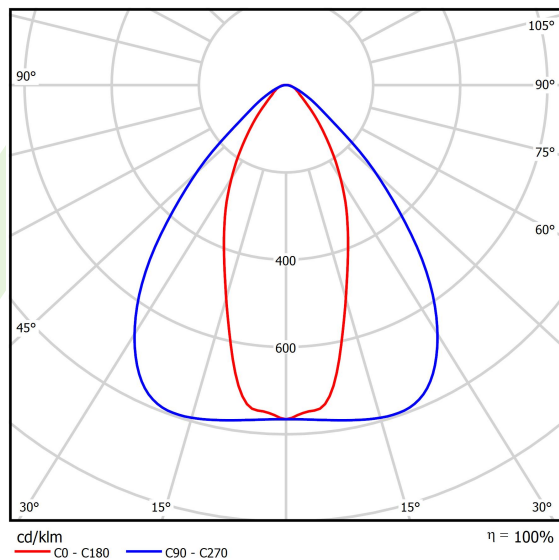

Informacje o produkcie

Kategoria	Oprawy przemysłowe
Rodzina	AGALINE LED 3R
Nazwa	AGALINE LED 3R 14400 OPTICS-2 E 34 IP65 840 / L-1250MM
Indeks	19.4200.2221.34

Dane świetlne i elektryczne

Typ źródła	LED
Strumień LED [lm]	16008
Moc LED [W]	86,4
Strumień oprawy [lm]	15207,6
Moc oprawy [W]	96,8
Skuteczność świetlna oprawy [lm/W]	157,1
Temperatura barwowa [K]	4000
CRI	>80
SDCM (źródła LED)	3
Kąt rozsyłu światła [°]	(C0-C180) / (C90-C270) - 43,6° / 83,2°
Klasa ryzyka fotobiologicznego (PN-EN 62471)	RG0
Klasa ochrony	I
Stopień szczelności	IP65
Zasilanie	220..240 V, 50..60 Hz
Żywotność LED [h]	90000
Lx/By	L80B10
Temperatura otoczenia [°C]	-25 ÷ 35
Zasilacz elektroniczny	standard (E)
Współczynnik mocy cos φ	>0,95
Obciążalność obwodów	14 (B10), 22 (B16), 14 (C10), 22 (C16)

Dane mechaniczne

Montaż	na zwieszakach
Materiał	blacha stalowa
Kolor	RAL 9016 (biały)
Przesłona	OPTICS (układ optyczny oparty na soczewkach)
Odporność mechaniczna	IK04
Wymiary [mm]	1250 x 95 x 68

Fotometria