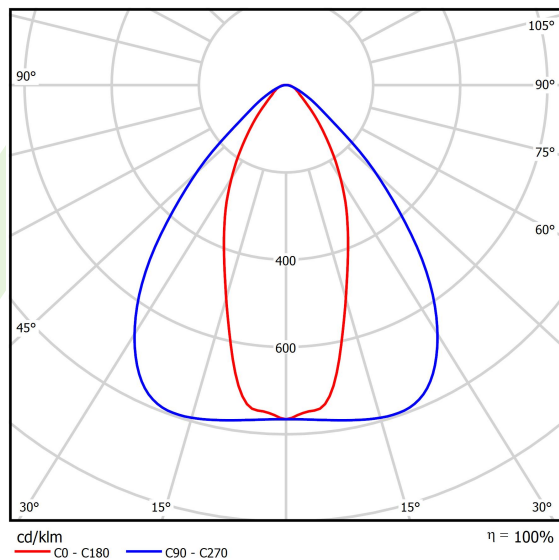

## Dane świetlne i elektryczne

Typ źródła	LED
Strumień LED [lm]	16008
Moc LED [W]	86,4
Strumień oprawy [lm]	15207,6
Moc oprawy [W]	96,8
Skuteczność świetlna oprawy [lm/W]	157,1
Temperatura barwowa [K]	4000
CRI	>80
SDCM (źródła LED)	3
Kąt rozsyłu światła [°]	(C0-C180) / (C90-C270) - 43,6° / 83,2°
Klasa ryzyka fotobiologicznego (PN-EN 62471)	RG0
Klasa ochrony	I
Stopień szczelności	IP65
Zasilanie	220..240 V, 50..60 Hz
Żywotność LED [h]	90000
Lx/By	L80B10
Temperatura otoczenia [°C]	-25 ÷ 35
Zasilacz elektroniczny	standard (E)
Współczynnik mocy cos φ	>0,95
Obciążalność obwodów	14 (B10), 22 (B16), 14 (C10), 22 (C16)

## Dane mechaniczne

Montaż	<b>na zwieszakach</b>
Materiał	<b>blacha stalowa</b>
Kolor	<b>RAL 9016 (biały)</b>
Przesłona	<b>OPTICS (układ optyczny oparty na soczewkach)</b>
Odporność mechaniczna	<b>IK04</b>
Wymiary [mm]	<b>1250 x 95 x 68</b>

## Fotometria