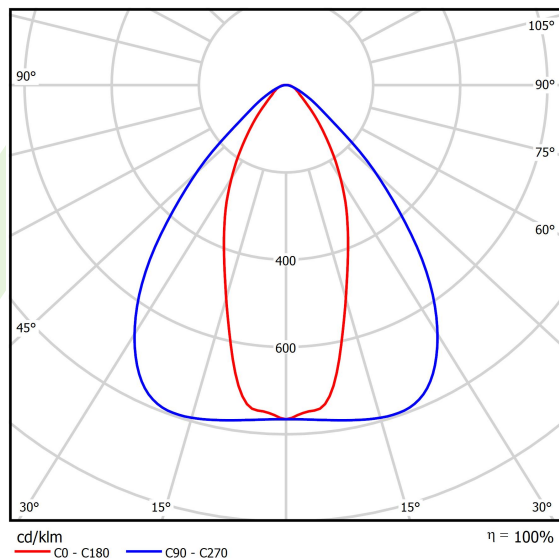

## Dane świetlne i elektryczne

Typ źródła	LED
Strumień LED [lm]	16008
Moc LED [W]	86,4
Strumień oprawy [lm]	15207,6
Moc oprawy [W]	96,8
Skuteczność świetlna oprawy [lm/W]	157,1
Temperatura barwowa [K]	4000
CRI	>80
SDCM (źródła LED)	3
Kąt rozsyłu światła [°]	(C0-C180) / (C90-C270) - 43,6° / 83,2°
Klasa ryzyka fotobiologicznego (PN-EN 62471)	RG0
Klasa ochrony	I
Stopień szczelności	IP65
Zasilanie	220..240 V, 50..60 Hz
Żywotność LED [h]	90000
Lx/By	L80B10
Temperatura otoczenia [°C]	-25 ÷ 35
Zasilacz elektroniczny	standard (E)
Współczynnik mocy cos φ	>0,95
Obciążalność obwodów	14 (B10), 22 (B16), 14 (C10), 22 (C16)

**Fotometria**