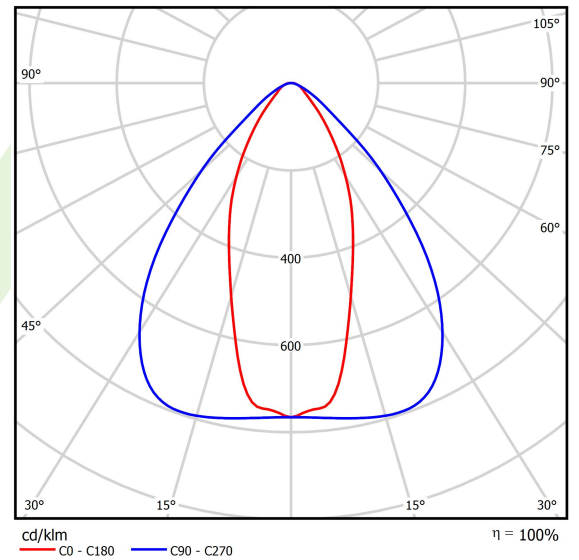

Produkt: AGALINE LED 3R 14400 OPTICS-2 E 34 IP65 840 / L-1250MM

Index: 19.4200.2221.34

Beschreibung

Innenbeleuchtung. Montageart: an Aufhängebügeln. Gehäuse aus Stahlblech. Farbe - RAL 9016 (weiß). Abmessungen: 1250 x 95 x 68 mm. Abdeckung: OPTICS (Linsen). Der Wirkungsgrad des optischen Systems ist 99,98%. Abstrahlwinkel: (C0-C180) / (C90-C270) - 43,6° / 83,2°. Lichtquelle: LED. Farbtemperatur 4000 K. SDCM=3. CRI>80. Lebensdauer: 90000 h L80B10. Leuchtenlichtstrom: 15207,6 lm. Gesamtleistungsaufnahme: 96,8 W. Leuchten Lichtausbeute: 157,1 lm/W. Vorschaltgerät: Ein/Aus (E). Netzspannung 220..240 V, 50..60 Hz. Leistungsfaktor cosφ: >0,95. Belastbarkeit der Schaltung: 14 (B10), 22 (B16), 14 (C10), 22 (C16). Umgebungstemperatur: -25 ÷ 35° C. Schutzart: IP65. Stoßfestigkeitsgrad: IK04. Schutzklasse: I. Photobiologische Risikoklasse (IEC/EN 62471): RG0.

Produktmerkmale

Kategorie	Industrieleuchten
Familie	AGALINE LED 3R
Type	AGALINE LED 3R 14400 OPTICS-2 E 34 IP65 840 / L-1250MM
Index	19.4200.2221.34

Technische Daten

Lichtquelle	LED
LED-Lichtstrom [lm]	16008
LED-Leistung [W]	86,4
Leuchtenlichtstrom [lm]	15207,6
Gesamtleistungsaufnahme [W]	96,8
Leuchten Lichtausbeute [lm/W]	157,1
Farbtemperatur [K]	4000
CRI	>80
SDCM (LED-Quellen)	3
Abstrahlwinkel [°]	(C0-C180) / (C90-C270) - 43,6° / 83,2°
Photobiologische Risikoklasse (IEC/EN 62471)	RG0
Schutzklasse	I
Schutzart	IP65
Netzspannung	220..240 V, 50..60 Hz
Lebensdauer [h]	90000
Lx/By	L80B10
Umgebungstemperatur [°C]	-25 ÷ 35
Betriebsgerät	Ein/Aus (E)
Leistungsfaktor cos φ	>0,95
Belastbarkeit der Schaltung	14 (B10), 22 (B16), 14 (C10), 22 (C16)

Technische Daten

Montageart	an Aufhängebügeln
Leuchtenkörper	Stahlblech
Leuchtenfarbe	RAL 9016 (weiß)
Abdeckung	OPTICS (Linsen)
Stoßfestigkeitsgrad	IK04
Abmessungen [mm]	1250 x 95 x 68

Lichtverteilung

Zubehör