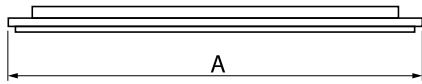

Produkt: AGALINE LED 3R 14400 OPTICS-2 E 34 IP65 840 / L-1250MM

Index: 19.4200.2221.34

Beschreibung

Innenbeleuchtung. Montageart: an Aufhängebügeln. Gehäuse aus Stahlblech. Farbe - RAL 9016 (weiß). Abmessungen: 1250 x 95 x 68 mm. Abdeckung: OPTICS (Linsen). Der Wirkungsgrad des optischen Systems ist 99,98%. Abstrahlwinkel: (C0-C180) / (C90-C270) - 43,6° / 83,2°. Lichtquelle: LED. Farbtemperatur 4000 K. SDCM=3. CRI>80. Lebensdauer: 90000 h L80B10. Leuchtenlichtstrom: 15207,6 lm. Gesamtleistungsaufnahme: 96,8 W. Leuchten Lichtausbeute: 157,1 lm/W. Vorschaltgerät: Ein/Aus (E). Netzspannung 220..240 V, 50..60 Hz. Leistungsfaktor cosφ: >0,95. Belastbarkeit der Schaltung: 14 (B10), 22 (B16), 14 (C10), 22 (C16). Umgebungstemperatur: -25 ÷ 35° C. Schutzart: IP65. Stoßfestigkeitsgrad: IK04. Schutzklasse: I. Photobiologische Risikoklasse (IEC/EN 62471): RG0.

Produktmerkmale

Kategorie	Industrieleuchten
Familie	AGALINE LED 3R
Type	AGALINE LED 3R 14400 OPTICS-2 E 34 IP65 840 / L-1250MM
Index	19.4200.2221.34

Technische Daten

Lichtquelle	LED
LED-Lichtstrom [lm]	16008
LED-Leistung [W]	86,4
Leuchtenlichtstrom [lm]	15207,6
Gesamtleistungsaufnahme [W]	96,8
Leuchten Lichtausbeute [lm/W]	157,1
Farbtemperatur [K]	4000
CRI	>80
SDCM (LED-Quellen)	3
Abstrahlwinkel [°]	(C0-C180) / (C90-C270) - 43,6° / 83,2°
Photobiologische Risikoklasse (IEC/EN 62471)	RG0
Schutzklasse	I
Schutzart	IP65
Netzspannung	220..240 V, 50..60 Hz
Lebensdauer [h]	90000
Lx/By	L80B10
Umgebungstemperatur [°C]	-25 ÷ 35
Betriebsgerät	Ein/Aus (E)
Leistungsfaktor cos φ	>0,95
Belastbarkeit der Schaltung	14 (B10), 22 (B16), 14 (C10), 22 (C16)

Technische Daten

Montageart	an Aufhängebügeln
Leuchtenkörper	Stahlblech
Leuchtenfarbe	RAL 9016 (weiß)
Abdeckung	OPTICS (Linsen)
Stoßfestigkeitsgrad	IK04
Abmessungen [mm]	1250 x 95 x 68

Lichtverteilung

Zubehör