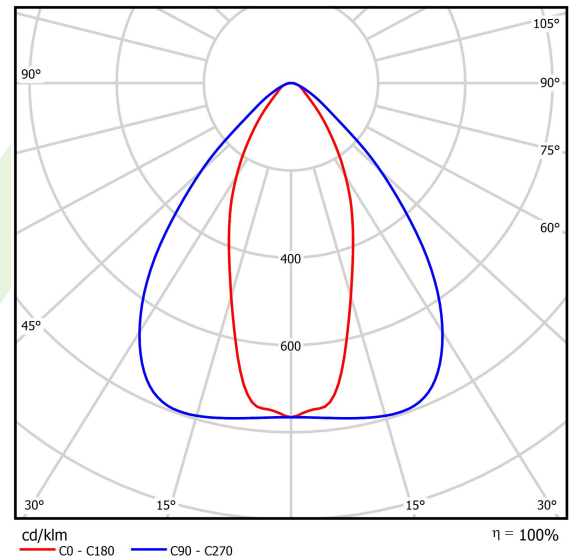

## Beschreibung

Innenbeleuchtung. Montageart: an Aufhängebügeln. Gehäuse aus Stahlblech. Farbe - RAL 9016 (weiß). Abmessungen: 1250 x 95 x 68 mm. Abdeckung: OPTICS (Linsen). Der Wirkungsgrad des optischen Systems ist 99,98%. Abstrahlwinkel: (C0-C180) / (C90-C270) - 43,6° / 83,2°. Lichtquelle: LED. Farbtemperatur 4000 K. SDCM=3. CRI>80. Lebensdauer: 90000 h L80B10. Leuchtenlichtstrom: 15207,6 lm. Gesamtleistungsaufnahme: 96,8 W. Leuchten Lichtausbeute: 157,1 lm/W. Vorschaltgerät: Ein/Aus (E). Netzspannung 220..240 V, 50..60 Hz. Leistungsfaktor cosφ: >0,95. Belastbarkeit der Schaltung: 14 (B10), 22 (B16), 14 (C10), 22 (C16). Umgebungstemperatur: -25 ÷ 35° C. Schutzart: IP65. Stoßfestigkeitsgrad: IK04. Schutzklasse: I. Photobiologische Risikoklasse (IEC/EN 62471): RG0.

## Technische Daten

Lichtquelle	LED
LED-Lichtstrom [lm]	16008
LED-Leistung [W]	86,4
Leuchtenlichtstrom [lm]	15207,6
Gesamtleistungsaufnahme [W]	96,8
Leuchten Lichtausbeute [lm/W]	157,1
Farbtemperatur [K]	4000
CRI	>80
SDCM (LED-Quellen)	3
Abstrahlwinkel [°]	(C0-C180) / (C90-C270) - 43,6° / 83,2°
Photobiologische Risikoklasse (IEC/EN 62471)	RG0
Schutzklasse	I
Schutzart	IP65
Netzspannung	220..240 V, 50..60 Hz
Lebensdauer [h]	90000
Lx/By	L80B10
Umgebungstemperatur [°C]	-25 ÷ 35
Betriebsgerät	Ein/Aus (E)
Leistungsfaktor cos φ	>0,95
Belastbarkeit der Schaltung	14 (B10), 22 (B16), 14 (C10), 22 (C16)

## Technische Daten

Montageart	an Aufhängebügeln
Leuchtenkörper	Stahlblech
Leuchtenfarbe	RAL 9016 (weiß)
Abdeckung	OPTICS (Linsen)
Stoßfestigkeitsgrad	IK04
Abmessungen [mm]	1250 x 95 x 68

## Lichtverteilung