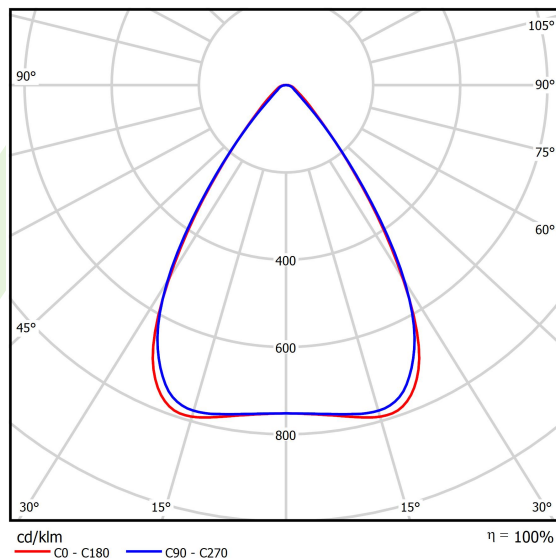

## Dane świetlne i elektryczne

Typ źródła	LED
Strumień LED [lm]	16008
Moc LED [W]	86,4
Strumień oprawy [lm]	15207,6
Moc oprawy [W]	96,8
Skuteczność świetlna oprawy [lm/W]	157,1
Temperatura barwowa [K]	5000
CRI	>80
SDCM (źródła LED)	3
Kąt rozsyłu światła [°]	(C0-C180) / (C90-C270) - 68,2° / 69,4°
Klasa ryzyka fotobiologicznego (PN-EN 62471)	RG0
Klasa ochrony	I
Stopień szczelności	IP65
Zasilanie	220..240 V, 50..60 Hz
Żywotność LED [h]	90000
Lx/By	L80B10
Temperatura otoczenia [°C]	-25 ÷ 35
Zasilacz elektroniczny	standard (E)
Współczynnik mocy cos φ	>0,95
Obciążalność obwodów	14 (B10), 22 (B16), 14 (C10), 22 (C16)

## Dane mechaniczne

Montaż	<b>na zwieszakach</b>
Materiał	<b>blacha stalowa</b>
Kolor	<b>RAL 9016 (biały)</b>
Przesłona	<b>OPTICS (układ optyczny oparty na soczewkach)</b>
Odporność mechaniczna	<b>IK04</b>
Wymiary [mm]	<b>1250 x 95 x 68</b>

## Fotometria