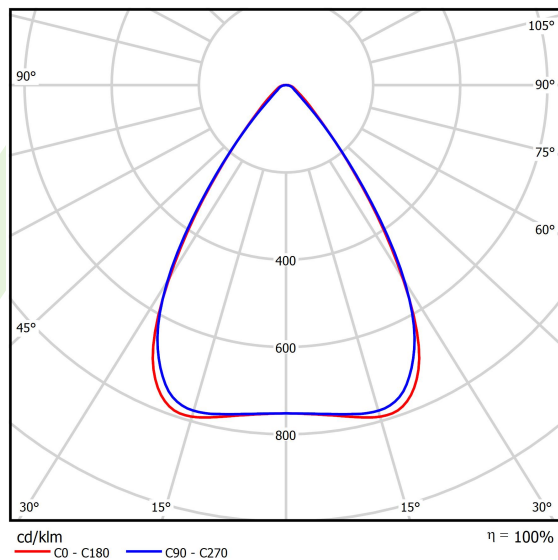

Informacje o produkcie

Kategoria	Oprawy przemysłowe
Rodzina	AGALINE LED 3R
Nazwa	AGALINE LED 3R 14400 OPTICS-1 E 34 IP65 850 / L-1250MM
Indeks	19.4200.2161.34

Dane świetlne i elektryczne

Typ źródła	LED
Strumień LED [lm]	16008
Moc LED [W]	86,4
Strumień oprawy [lm]	15207,6
Moc oprawy [W]	96,8
Skuteczność świetlna oprawy [lm/W]	157,1
Temperatura barwowa [K]	5000
CRI	>80
SDCM (źródła LED)	3
Kąt rozsyłu światła [°]	(C0-C180) / (C90-C270) - 68,2° / 69,4°
Klasa ryzyka fotobiologicznego (PN-EN 62471)	RG0
Klasa ochrony	I
Stopień szczelności	IP65
Zasilanie	220..240 V, 50..60 Hz
Żywotność LED [h]	90000
Lx/By	L80B10
Temperatura otoczenia [°C]	-25 ÷ 35
Zasilacz elektroniczny	standard (E)
Współczynnik mocy cos φ	>0,95
Obciążalność obwodów	14 (B10), 22 (B16), 14 (C10), 22 (C16)

Dane mechaniczne

Montaż	na zwieszakach
Materiał	blacha stalowa
Kolor	RAL 9016 (biały)
Przesłona	OPTICS (układ optyczny oparty na soczewkach)
Odporność mechaniczna	IK04
Wymiary [mm]	1250 x 95 x 68

Fotometria