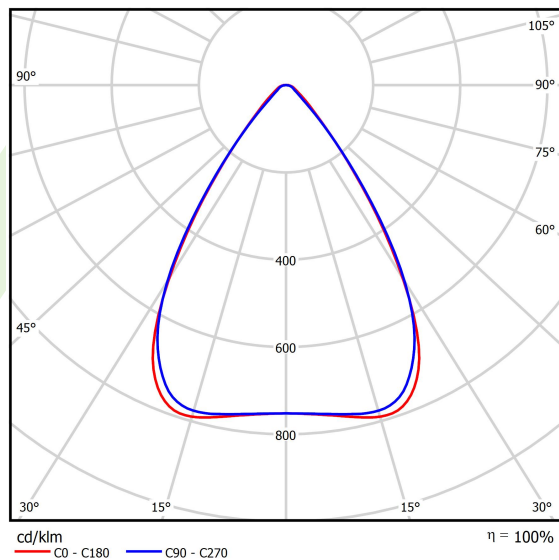

Informacje o produkcie

Kategoria	Oprawy przemysłowe
Rodzina	AGALINE LED 3R
Nazwa	AGALINE LED 3R 14400 OPTICS-1 E 34 IP65 850 / L-1250MM
Indeks	19.4200.2161.34

Dane świetlne i elektryczne

Typ źródła	LED
Strumień LED [lm]	16008
Moc LED [W]	86,4
Strumień oprawy [lm]	15207,6
Moc oprawy [W]	96,8
Skuteczność świetlna oprawy [lm/W]	157,1
Temperatura barwowa [K]	5000
CRI	>80
SDCM (źródła LED)	3
Kąt rozsyłu światła [°]	(C0-C180) / (C90-C270) - 68,2° / 69,4°
Klasa ryzyka fotobiologicznego (PN-EN 62471)	RG0
Klasa ochrony	I
Stopień szczelności	IP65
Zasilanie	220..240 V, 50..60 Hz
Żywotność LED [h]	90000
Lx/By	L80B10
Temperatura otoczenia [°C]	-25 ÷ 35
Zasilacz elektroniczny	standard (E)
Współczynnik mocy cos φ	>0,95
Obciążalność obwodów	14 (B10), 22 (B16), 14 (C10), 22 (C16)

Dane mechaniczne

Montaż	na zwieszakach
Materiał	blacha stalowa
Kolor	RAL 9016 (biały)
Przesłona	OPTICS (układ optyczny oparty na soczewkach)
Odporność mechaniczna	IK04
Wymiary [mm]	1250 x 95 x 68

Fotometria