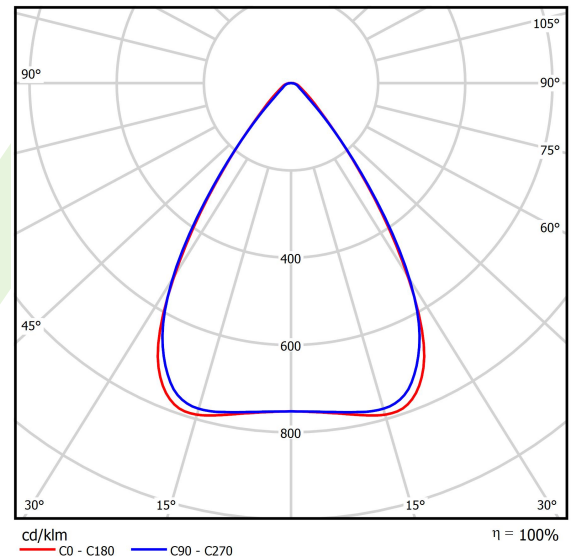

Technische Daten

Montageart	an Aufhängebügeln
Leuchtenkörper	Stahlblech
Leuchtenfarbe	RAL 9016 (weiß)
Abdeckung	OPTICS (Linsen)
Stoßfestigkeitsgrad	IK04
Abmessungen [mm]	1250 x 95 x 68

Lichtverteilung