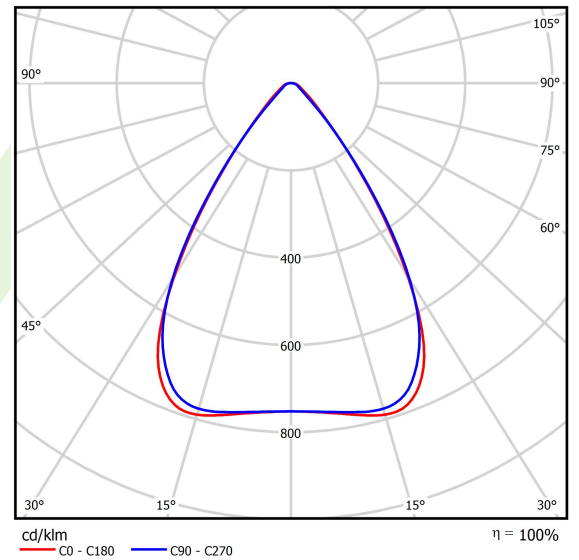

Produkt: AGALINE LED 3R 14400 OPTICS-1 E 34 IP65 850 / L-1250MM

Index: 19.4200.2161.34

Beschreibung

Innenbeleuchtung. Montageart: an Aufhängebügeln. Gehäuse aus Stahlblech. Farbe - RAL 9016 (weiß). Abmessungen: 1250 x 95 x 68 mm. Abdeckung: OPTICS (Linsen). Der Wirkungsgrad des optischen Systems ist 99,82%. Abstrahlwinkel: (C0-C180) / (C90-C270) - 68,2° / 69,4°. Lichtquelle: LED. Farbtemperatur 5000 K. SDCM=3. CRI>80. Lebensdauer: 90000 h L80B10. Leuchtenlichtstrom: 15207,6 lm. Gesamtleistungsaufnahme: 96,8 W. Leuchten Lichtausbeute: 157,1 lm/W. Vorschaltgerät: Ein/Aus (E). Netzspannung 220..240 V, 50..60 Hz. Leistungsfaktor cosφ: >0,95. Belastbarkeit der Schaltung: 14 (B10), 22 (B16), 14 (C10), 22 (C16). Umgebungstemperatur: -25 ÷ 35° C. Schutzart: IP65. Stoßfestigkeitsgrad: IK04. Schutzklasse: I. Photobiologische Risikoklasse (IEC/EN 62471): RG0.

Produktmerkmale

Kategorie	Industrieleuchten
Familie	AGALINE LED 3R
Type	AGALINE LED 3R 14400 OPTICS-1 E 34 IP65 850 / L-1250MM
Index	19.4200.2161.34

Technische Daten

Lichtquelle	LED
LED-Lichtstrom [lm]	16008
LED-Leistung [W]	86,4
Leuchtenlichtstrom [lm]	15207,6
Gesamtleistungsaufnahme [W]	96,8
Leuchten Lichtausbeute [lm/W]	157,1
Farbtemperatur [K]	5000
CRI	>80
SDCM (LED-Quellen)	3
Abstrahlwinkel [°]	(C0-C180) / (C90-C270) - 68,2° / 69,4°
Photobiologische Risikoklasse (IEC/EN 62471)	RG0
Schutzklasse	I
Schutzart	IP65
Netzspannung	220..240 V, 50..60 Hz
Lebensdauer [h]	90000
Lx/By	L80B10
Umgebungstemperatur [°C]	-25 ÷ 35
Betriebsgerät	Ein/Aus (E)
Leistungsfaktor cos φ	>0,95
Belastbarkeit der Schaltung	14 (B10), 22 (B16), 14 (C10), 22 (C16)

Technische Daten

Montageart	an Aufhängebügeln
Leuchtenkörper	Stahlblech
Leuchtenfarbe	RAL 9016 (weiß)
Abdeckung	OPTICS (Linsen)
Stoßfestigkeitsgrad	IK04
Abmessungen [mm]	1250 x 95 x 68

Lichtverteilung

Zubehör