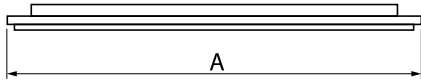

Produkt: AGALINE LED 3R 14400 OPTICS-1 E 34 IP65 850 / L-1250MM

Index: 19.4200.2161.34

Beschreibung

Innenbeleuchtung. Montageart: an Aufhängebügeln. Gehäuse aus Stahlblech. Farbe - RAL 9016 (weiß). Abmessungen: 1250 x 95 x 68 mm. Abdeckung: OPTICS (Linsen). Der Wirkungsgrad des optischen Systems ist 99,82%. Abstrahlwinkel: (C0-C180) / (C90-C270) - 68,2° / 69,4°. Lichtquelle: LED. Farbtemperatur 5000 K. SDCM=3. CRI>80. Lebensdauer: 90000 h L80B10. Leuchtenlichtstrom: 15207,6 lm. Gesamtleistungsaufnahme: 96,8 W. Leuchten Lichtausbeute: 157,1 lm/W. Vorschaltgerät: Ein/Aus (E). Netzspannung 220..240 V, 50..60 Hz. Leistungsfaktor cosφ: >0,95. Belastbarkeit der Schaltung: 14 (B10), 22 (B16), 14 (C10), 22 (C16). Umgebungstemperatur: -25 ÷ 35° C. Schutzart: IP65. Stoßfestigkeitsgrad: IK04. Schutzklasse: I. Photobiologische Risikoklasse (IEC/EN 62471): RG0.

Produktmerkmale

Kategorie	Industrieleuchten
Familie	AGALINE LED 3R
Type	AGALINE LED 3R 14400 OPTICS-1 E 34 IP65 850 / L-1250MM
Index	19.4200.2161.34

Technische Daten

Lichtquelle	LED
LED-Lichtstrom [lm]	16008
LED-Leistung [W]	86,4
Leuchtenlichtstrom [lm]	15207,6
Gesamtleistungsaufnahme [W]	96,8
Leuchten Lichtausbeute [lm/W]	157,1
Farbtemperatur [K]	5000
CRI	>80
SDCM (LED-Quellen)	3
Abstrahlwinkel [°]	(C0-C180) / (C90-C270) - 68,2° / 69,4°
Photobiologische Risikoklasse (IEC/EN 62471)	RG0
Schutzklasse	I
Schutzart	IP65
Netzspannung	220..240 V, 50..60 Hz
Lebensdauer [h]	90000
Lx/By	L80B10
Umgebungstemperatur [°C]	-25 ÷ 35
Betriebsgerät	Ein/Aus (E)
Leistungsfaktor cos φ	>0,95
Belastbarkeit der Schaltung	14 (B10), 22 (B16), 14 (C10), 22 (C16)

Technische Daten

Montageart	an Aufhängebügeln
Leuchtenkörper	Stahlblech
Leuchtenfarbe	RAL 9016 (weiß)
Abdeckung	OPTICS (Linsen)
Stoßfestigkeitsgrad	IK04
Abmessungen [mm]	1250 x 95 x 68

Lichtverteilung

Zubehör