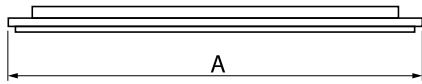

Produkt: AGALINE LED 3R 14400 OPTICS-1 E 34 IP65 850 / L-1250MM

Index: 19.4200.2161.34

Beschreibung

Innenbeleuchtung. Montageart: an Aufhängebügeln. Gehäuse aus Stahlblech. Farbe - RAL 9016 (weiß). Abmessungen: 1250 x 95 x 68 mm. Abdeckung: OPTICS (Linsen). Der Wirkungsgrad des optischen Systems ist 99,82%. Abstrahlwinkel: (C0-C180) / (C90-C270) - 68,2° / 69,4°. Lichtquelle: LED. Farbtemperatur 5000 K. SDCM=3. CRI>80. Lebensdauer: 90000 h L80B10. Leuchtenlichtstrom: 15207,6 lm. Gesamtleistungsaufnahme: 96,8 W. Leuchten Lichtausbeute: 157,1 lm/W. Vorschaltgerät: Ein/Aus (E). Netzspannung 220..240 V, 50..60 Hz. Leistungsfaktor cosφ: >0,95. Belastbarkeit der Schaltung: 14 (B10), 22 (B16), 14 (C10), 22 (C16). Umgebungstemperatur: -25 ÷ 35° C. Schutzart: IP65. Stoßfestigkeitsgrad: IK04. Schutzklasse: I. Photobiologische Risikoklasse (IEC/EN 62471): RG0.

Produktmerkmale

Kategorie	Industrieleuchten
Familie	AGALINE LED 3R
Type	AGALINE LED 3R 14400 OPTICS-1 E 34 IP65 850 / L-1250MM
Index	19.4200.2161.34

Technische Daten

Lichtquelle	LED
LED-Lichtstrom [lm]	16008
LED-Leistung [W]	86,4
Leuchtenlichtstrom [lm]	15207,6
Gesamtleistungsaufnahme [W]	96,8
Leuchten Lichtausbeute [lm/W]	157,1
Farbtemperatur [K]	5000
CRI	>80
SDCM (LED-Quellen)	3
Abstrahlwinkel [°]	(C0-C180) / (C90-C270) - 68,2° / 69,4°
Photobiologische Risikoklasse (IEC/EN 62471)	RG0
Schutzklasse	I
Schutzart	IP65
Netzspannung	220..240 V, 50..60 Hz
Lebensdauer [h]	90000
Lx/By	L80B10
Umgebungstemperatur [°C]	-25 ÷ 35
Betriebsgerät	Ein/Aus (E)
Leistungsfaktor cos φ	>0,95
Belastbarkeit der Schaltung	14 (B10), 22 (B16), 14 (C10), 22 (C16)

Technische Daten

Montageart	an Aufhängebügeln
Leuchtenkörper	Stahlblech
Leuchtenfarbe	RAL 9016 (weiß)
Abdeckung	OPTICS (Linsen)
Stoßfestigkeitsgrad	IK04
Abmessungen [mm]	1250 x 95 x 68

Lichtverteilung

Zubehör