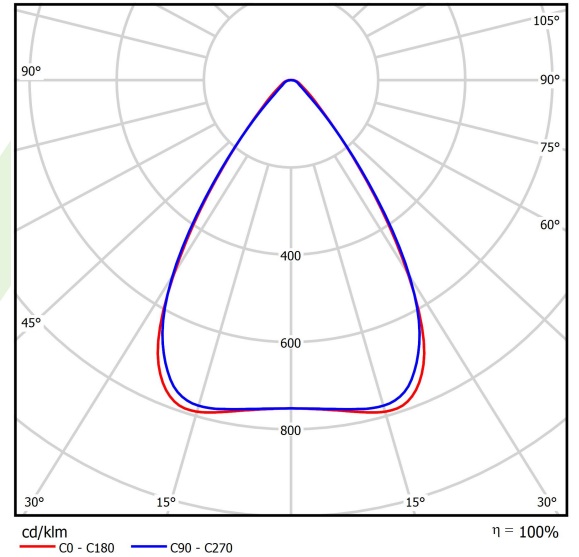

Produkt: AGALINE LED 3R 14400 OPTICS-1 E 34 IP65 850 / L-1250MM

Index: 19.4200.2161.34

Beschreibung

Innenbeleuchtung. Montageart: an Aufhängebügeln. Gehäuse aus Stahlblech. Farbe - RAL 9016 (weiß). Abmessungen: 1250 x 95 x 68 mm. Abdeckung: OPTICS (Linsen). Der Wirkungsgrad des optischen Systems ist 99,82%. Abstrahlwinkel: (C0-C180) / (C90-C270) - 68,2° / 69,4°. Lichtquelle: LED. Farbtemperatur 5000 K. SDCM=3. CRI>80. Lebensdauer: 90000 h L80B10. Leuchtenlichtstrom: 15207,6 lm. Gesamtleistungsaufnahme: 96,8 W. Leuchten Lichtausbeute: 157,1 lm/W. Vorschaltgerät: Ein/Aus (E). Netzspannung 220..240 V, 50..60 Hz. Leistungsfaktor cosφ: >0,95. Belastbarkeit der Schaltung: 14 (B10), 22 (B16), 14 (C10), 22 (C16). Umgebungstemperatur: -25 ÷ 35° C. Schutzart: IP65. Stoßfestigkeitsgrad: IK04. Schutzklasse: I. Photobiologische Risikoklasse (IEC/EN 62471): RG0.

Produktmerkmale

Kategorie	Industrieleuchten
Familie	AGALINE LED 3R
Type	AGALINE LED 3R 14400 OPTICS-1 E 34 IP65 850 / L-1250MM
Index	19.4200.2161.34

Technische Daten

Lichtquelle	LED
LED-Lichtstrom [lm]	16008
LED-Leistung [W]	86,4
Leuchtenlichtstrom [lm]	15207,6
Gesamtleistungsaufnahme [W]	96,8
Leuchten Lichtausbeute [lm/W]	157,1
Farbtemperatur [K]	5000
CRI	>80
SDCM (LED-Quellen)	3
Abstrahlwinkel [°]	(C0-C180) / (C90-C270) - 68,2° / 69,4°
Photobiologische Risikoklasse (IEC/EN 62471)	RG0
Schutzklasse	I
Schutzart	IP65
Netzspannung	220..240 V, 50..60 Hz
Lebensdauer [h]	90000
Lx/By	L80B10
Umgebungstemperatur [°C]	-25 ÷ 35
Betriebsgerät	Ein/Aus (E)
Leistungsfaktor cos φ	>0,95
Belastbarkeit der Schaltung	14 (B10), 22 (B16), 14 (C10), 22 (C16)

Technische Daten

Montageart	an Aufhängebügeln
Leuchtenkörper	Stahlblech
Leuchtenfarbe	RAL 9016 (weiß)
Abdeckung	OPTICS (Linsen)
Stoßfestigkeitsgrad	IK04
Abmessungen [mm]	1250 x 95 x 68

Lichtverteilung

Zubehör