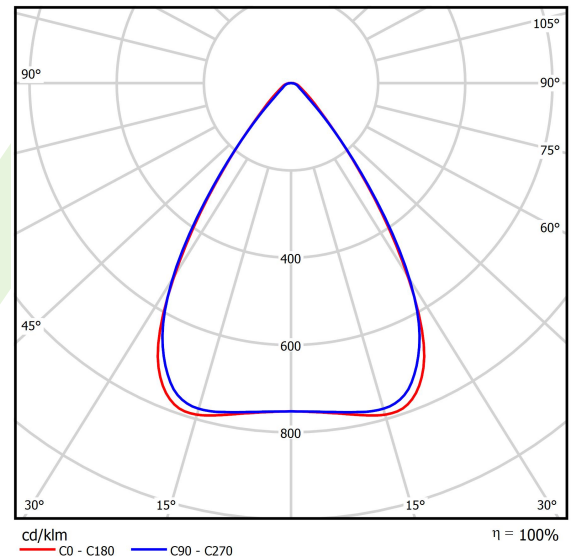

## Beschreibung

Innenbeleuchtung. Montageart: an Aufhängebügeln. Gehäuse aus Stahlblech. Farbe - RAL 9016 (weiß). Abmessungen: 1250 x 95 x 68 mm. Abdeckung: OPTICS (Linsen). Der Wirkungsgrad des optischen Systems ist 99,82%. Abstrahlwinkel: (C0-C180) / (C90-C270) - 68,2° / 69,4°. Lichtquelle: LED. Farbtemperatur 5000 K. SDCM=3. CRI>80. Lebensdauer: 90000 h L80B10. Leuchtenlichtstrom: 15207,6 lm. Gesamtleistungsaufnahme: 96,8 W. Leuchten Lichtausbeute: 157,1 lm/W. Vorschaltgerät: Ein/Aus (E). Netzspannung 220..240 V, 50..60 Hz. Leistungsfaktor cosφ: >0,95. Belastbarkeit der Schaltung: 14 (B10), 22 (B16), 14 (C10), 22 (C16). Umgebungstemperatur: -25 ÷ 35° C. Schutzart: IP65. Stoßfestigkeitsgrad: IK04. Schutzklasse: I. Photobiologische Risikoklasse (IEC/EN 62471): RG0.

## Technische Daten

Lichtquelle	LED
LED-Lichtstrom [lm]	16008
LED-Leistung [W]	86,4
Leuchtenlichtstrom [lm]	15207,6
Gesamtleistungsaufnahme [W]	96,8
Leuchten Lichtausbeute [lm/W]	157,1
Farbtemperatur [K]	5000
CRI	>80
SDCM (LED-Quellen)	3
Abstrahlwinkel [°]	(C0-C180) / (C90-C270) - 68,2° / 69,4°
Photobiologische Risikoklasse (IEC/EN 62471)	RG0
Schutzklasse	I
Schutzart	IP65
Netzspannung	220..240 V, 50..60 Hz
Lebensdauer [h]	90000
Lx/By	L80B10
Umgebungstemperatur [°C]	-25 ÷ 35
Betriebsgerät	Ein/Aus (E)
Leistungsfaktor cos φ	>0,95
Belastbarkeit der Schaltung	14 (B10), 22 (B16), 14 (C10), 22 (C16)

## Technische Daten

Montageart	an Aufhängebügeln
Leuchtenkörper	Stahlblech
Leuchtenfarbe	RAL 9016 (weiß)
Abdeckung	OPTICS (Linsen)
Stoßfestigkeitsgrad	IK04
Abmessungen [mm]	1250 x 95 x 68

## Lichtverteilung