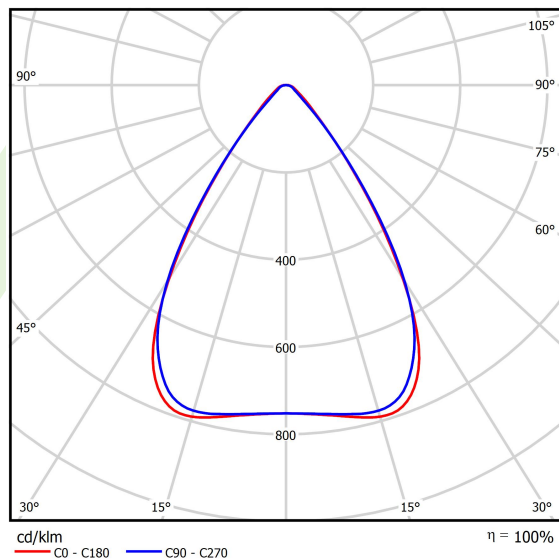

Informacje o produkcie

Kategoria	Oprawy przemysłowe
Rodzina	AGALINE LED 3R
Nazwa	AGALINE LED 3R 14400 OPTICS-1 E 34 IP65 840 / L-1250MM
Indeks	19.4200.2121.34

Dane świetlne i elektryczne

Typ źródła	LED
Strumień LED [lm]	16008
Moc LED [W]	86,4
Strumień oprawy [lm]	15207,6
Moc oprawy [W]	96,8
Skuteczność świetlna oprawy [lm/W]	157,1
Temperatura barwowa [K]	4000
CRI	>80
SDCM (źródła LED)	3
Kąt rozsyłu światła [°]	(C0-C180) / (C90-C270) - 68,2° / 69,4°
Klasa ryzyka fotobiologicznego (PN-EN 62471)	RG0
Klasa ochrony	I
Stopień szczelności	IP65
Zasilanie	220..240 V, 50..60 Hz
Żywotność LED [h]	90000
Lx/By	L80B10
Temperatura otoczenia [°C]	-25 ÷ 35
Zasilacz elektroniczny	standard (E)
Współczynnik mocy cos φ	>0,95
Obciążalność obwodów	14 (B10), 22 (B16), 14 (C10), 22 (C16)

Dane mechaniczne

Montaż	na zwieszakach
Materiał	blacha stalowa
Kolor	RAL 9016 (biały)
Przesłona	OPTICS (układ optyczny oparty na soczewkach)
Odporność mechaniczna	IK04
Wymiary [mm]	1250 x 95 x 68

Fotometria