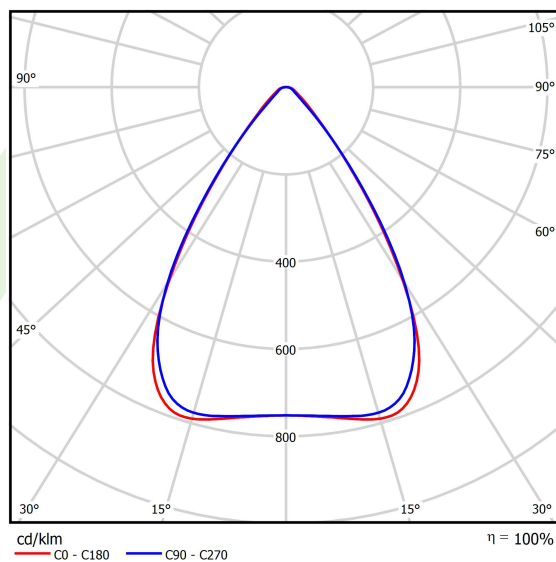

Informacje o produkcie

Kategoria	Oprawy przemysłowe
Rodzina	AGALINE LED 3R
Nazwa	AGALINE LED 3R 14400 OPTICS-1 E 34 IP65 840 / L-1250MM
Indeks	19.4200.2121.34

Dane świetlne i elektryczne

Typ źródła	LED
Strumień LED [lm]	16008
Moc LED [W]	86,4
Strumień oprawy [lm]	15207,6
Moc oprawy [W]	96,8
Skuteczność świetlna oprawy [lm/W]	157,1
Temperatura barwowa [K]	4000
CRI	>80
SDCM (źródła LED)	3
Kąt rozsyłu światła [°]	(C0-C180) / (C90-C270) - 68,2° / 69,4°
Klasa ryzyka fotobiologicznego (PN-EN 62471)	RG0
Klasa ochrony	I
Stopień szczelności	IP65
Zasilanie	220..240 V, 50..60 Hz
Żywotność LED [h]	90000
Lx/By	L80B10
Temperatura otoczenia [°C]	-25 ÷ 35
Zasilacz elektroniczny	standard (E)
Współczynnik mocy cos φ	>0,95
Obciążalność obwodów	14 (B10), 22 (B16), 14 (C10), 22 (C16)

Dane mechaniczne

Montaż	na zwieszakach
Materiał	blacha stalowa
Kolor	RAL 9016 (biały)
Przesłona	OPTICS (układ optyczny oparty na soczewkach)
Odporność mechaniczna	IK04
Wymiary [mm]	1250 x 95 x 68

Fotometria