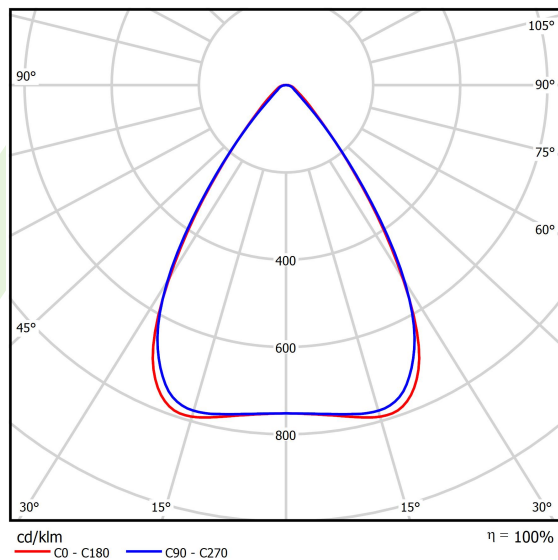

Informacje o produkcie

Kategoria	Oprawy przemysłowe
Rodzina	AGALINE LED 3R
Nazwa	AGALINE LED 3R 14400 OPTICS-1 E 34 IP65 840 / L-1250MM
Indeks	19.4200.2121.34

Dane świetlne i elektryczne

Typ źródła	LED
Strumień LED [lm]	16008
Moc LED [W]	86,4
Strumień oprawy [lm]	15207,6
Moc oprawy [W]	96,8
Skuteczność świetlna oprawy [lm/W]	157,1
Temperatura barwowa [K]	4000
CRI	>80
SDCM (źródła LED)	3
Kąt rozsyłu światła [°]	(C0-C180) / (C90-C270) - 68,2° / 69,4°
Klasa ryzyka fotobiologicznego (PN-EN 62471)	RG0
Klasa ochrony	I
Stopień szczelności	IP65
Zasilanie	220..240 V, 50..60 Hz
Żywotność LED [h]	90000
Lx/By	L80B10
Temperatura otoczenia [°C]	-25 ÷ 35
Zasilacz elektroniczny	standard (E)
Współczynnik mocy cos φ	>0,95
Obciążalność obwodów	14 (B10), 22 (B16), 14 (C10), 22 (C16)

Dane mechaniczne

Montaż	na zwieszakach
Materiał	blacha stalowa
Kolor	RAL 9016 (biały)
Przesłona	OPTICS (układ optyczny oparty na soczewkach)
Odporność mechaniczna	IK04
Wymiary [mm]	1250 x 95 x 68

Fotometria