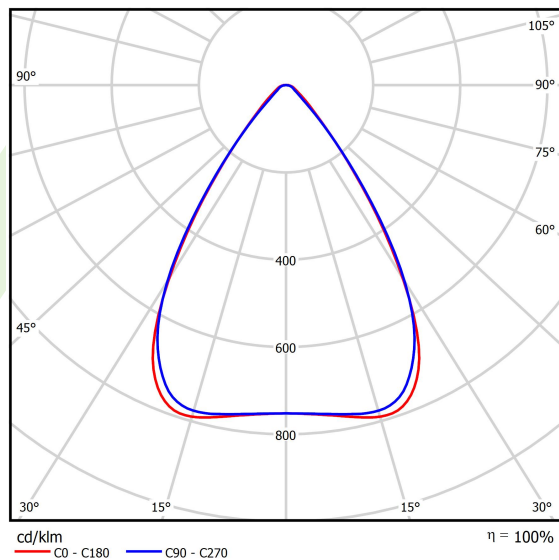

## Dane świetlne i elektryczne

Typ źródła	LED
Strumień LED [lm]	16008
Moc LED [W]	86,4
Strumień oprawy [lm]	15207,6
Moc oprawy [W]	96,8
Skuteczność świetlna oprawy [lm/W]	157,1
Temperatura barwowa [K]	4000
CRI	>80
SDCM (źródła LED)	3
Kąt rozsyłu światła [°]	(C0-C180) / (C90-C270) - 68,2° / 69,4°
Klasa ryzyka fotobiologicznego (PN-EN 62471)	RG0
Klasa ochrony	I
Stopień szczelności	IP65
Zasilanie	220..240 V, 50..60 Hz
Żywotność LED [h]	90000
Lx/By	L80B10
Temperatura otoczenia [°C]	-25 ÷ 35
Zasilacz elektroniczny	standard (E)
Współczynnik mocy cos φ	>0,95
Obciążalność obwodów	14 (B10), 22 (B16), 14 (C10), 22 (C16)

## Dane mechaniczne

Montaż	<b>na zwieszakach</b>
Materiał	<b>blacha stalowa</b>
Kolor	<b>RAL 9016 (biały)</b>
Przesłona	<b>OPTICS (układ optyczny oparty na soczewkach)</b>
Odporność mechaniczna	<b>IK04</b>
Wymiary [mm]	<b>1250 x 95 x 68</b>

## Fotometria