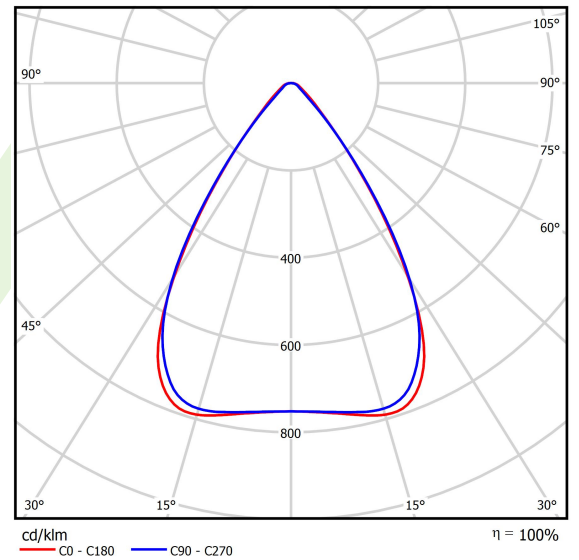

Produkt: AGALINE LED 3R 14400 OPTICS-1 E 34 IP65 840 / L-1250MM

Index: 19.4200.2121.34

Beschreibung

Innenbeleuchtung. Montageart: an Aufhängebügeln. Gehäuse aus Stahlblech. Farbe - RAL 9016 (weiß). Abmessungen: 1250 x 95 x 68 mm. Abdeckung: OPTICS (Linsen). Der Wirkungsgrad des optischen Systems ist 99,82%. Abstrahlwinkel: (C0-C180) / (C90-C270) - 68,2° / 69,4°. Lichtquelle: LED. Farbtemperatur 4000 K. SDCM=3. CRI>80. Lebensdauer: 90000 h L80B10. Leuchtenlichtstrom: 15207,6 lm. Gesamtleistungsaufnahme: 96,8 W. Leuchten Lichtausbeute: 157,1 lm/W. Vorschaltgerät: Ein/Aus (E). Netzspannung 220..240 V, 50..60 Hz. Leistungsfaktor cosφ: >0,95. Belastbarkeit der Schaltung: 14 (B10), 22 (B16), 14 (C10), 22 (C16). Umgebungstemperatur: -25 ÷ 35° C. Schutzart: IP65. Stoßfestigkeitsgrad: IK04. Schutzklasse: I. Photobiologische Risikoklasse (IEC/EN 62471): RG0.

Produktmerkmale

Kategorie	Industrieleuchten
Familie	AGALINE LED 3R
Type	AGALINE LED 3R 14400 OPTICS-1 E 34 IP65 840 / L-1250MM
Index	19.4200.2121.34

Technische Daten

Lichtquelle	LED
LED-Lichtstrom [lm]	16008
LED-Leistung [W]	86,4
Leuchtenlichtstrom [lm]	15207,6
Gesamtleistungsaufnahme [W]	96,8
Leuchten Lichtausbeute [lm/W]	157,1
Farbtemperatur [K]	4000
CRI	>80
SDCM (LED-Quellen)	3
Abstrahlwinkel [°]	(C0-C180) / (C90-C270) - 68,2° / 69,4°
Photobiologische Risikoklasse (IEC/EN 62471)	RG0
Schutzklasse	I
Schutzart	IP65
Netzspannung	220..240 V, 50..60 Hz
Lebensdauer [h]	90000
Lx/By	L80B10
Umgebungstemperatur [°C]	-25 ÷ 35
Betriebsgerät	Ein/Aus (E)
Leistungsfaktor cos φ	>0,95
Belastbarkeit der Schaltung	14 (B10), 22 (B16), 14 (C10), 22 (C16)

Technische Daten

Montageart	an Aufhängebügeln
Leuchtenkörper	Stahlblech
Leuchtenfarbe	RAL 9016 (weiß)
Abdeckung	OPTICS (Linsen)
Stoßfestigkeitsgrad	IK04
Abmessungen [mm]	1250 x 95 x 68

Lichtverteilung

Zubehör