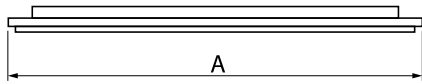

Produkt: AGALINE LED 3R 14400 OPTICS-1 E 34 IP65 840 / L-1250MM

Index: 19.4200.2121.34

Beschreibung

Innenbeleuchtung. Montageart: an Aufhängebügeln. Gehäuse aus Stahlblech. Farbe - RAL 9016 (weiß). Abmessungen: 1250 x 95 x 68 mm. Abdeckung: OPTICS (Linsen). Der Wirkungsgrad des optischen Systems ist 99,82%. Abstrahlwinkel: (C0-C180) / (C90-C270) - 68,2° / 69,4°. Lichtquelle: LED. Farbtemperatur 4000 K. SDCM=3. CRI>80. Lebensdauer: 90000 h L80B10. Leuchtenlichtstrom: 15207,6 lm. Gesamtleistungsaufnahme: 96,8 W. Leuchten Lichtausbeute: 157,1 lm/W. Vorschaltgerät: Ein/Aus (E). Netzspannung 220..240 V, 50..60 Hz. Leistungsfaktor cosφ: >0,95. Belastbarkeit der Schaltung: 14 (B10), 22 (B16), 14 (C10), 22 (C16). Umgebungstemperatur: -25 ÷ 35° C. Schutzart: IP65. Stoßfestigkeitsgrad: IK04. Schutzklasse: I. Photobiologische Risikoklasse (IEC/EN 62471): RG0.

Produktmerkmale

Kategorie	Industrieleuchten
Familie	AGALINE LED 3R
Type	AGALINE LED 3R 14400 OPTICS-1 E 34 IP65 840 / L-1250MM
Index	19.4200.2121.34

Technische Daten

Lichtquelle	LED
LED-Lichtstrom [lm]	16008
LED-Leistung [W]	86,4
Leuchtenlichtstrom [lm]	15207,6
Gesamtleistungsaufnahme [W]	96,8
Leuchten Lichtausbeute [lm/W]	157,1
Farbtemperatur [K]	4000
CRI	>80
SDCM (LED-Quellen)	3
Abstrahlwinkel [°]	(C0-C180) / (C90-C270) - 68,2° / 69,4°
Photobiologische Risikoklasse (IEC/EN 62471)	RG0
Schutzklasse	I
Schutzart	IP65
Netzspannung	220..240 V, 50..60 Hz
Lebensdauer [h]	90000
Lx/By	L80B10
Umgebungstemperatur [°C]	-25 ÷ 35
Betriebsgerät	Ein/Aus (E)
Leistungsfaktor cos φ	>0,95
Belastbarkeit der Schaltung	14 (B10), 22 (B16), 14 (C10), 22 (C16)

Technische Daten

Montageart	an Aufhängebügeln
Leuchtenkörper	Stahlblech
Leuchtenfarbe	RAL 9016 (weiß)
Abdeckung	OPTICS (Linsen)
Stoßfestigkeitsgrad	IK04
Abmessungen [mm]	1250 x 95 x 68

Lichtverteilung

Zubehör