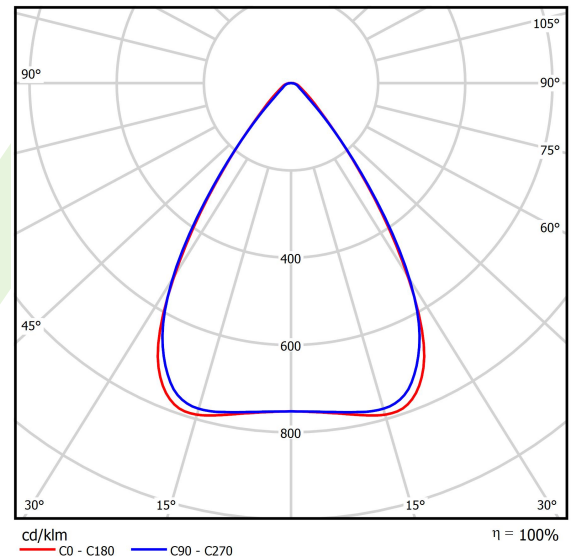

## Beschreibung

Innenbeleuchtung. Montageart: an Aufhängebügeln. Gehäuse aus Stahlblech. Farbe - RAL 9016 (weiß). Abmessungen: 1250 x 95 x 68 mm. Abdeckung: OPTICS (Linsen). Der Wirkungsgrad des optischen Systems ist 99,82%. Abstrahlwinkel: (C0-C180) / (C90-C270) - 68,2° / 69,4°. Lichtquelle: LED. Farbtemperatur 4000 K. SDCM=3. CRI>80. Lebensdauer: 90000 h L80B10. Leuchtenlichtstrom: 15207,6 lm. Gesamtleistungsaufnahme: 96,8 W. Leuchten Lichtausbeute: 157,1 lm/W. Vorschaltgerät: Ein/Aus (E). Netzspannung 220..240 V, 50..60 Hz. Leistungsfaktor cosφ: >0,95. Belastbarkeit der Schaltung: 14 (B10), 22 (B16), 14 (C10), 22 (C16). Umgebungstemperatur: -25 ÷ 35° C. Schutzart: IP65. Stoßfestigkeitsgrad: IK04. Schutzklasse: I. Photobiologische Risikoklasse (IEC/EN 62471): RG0.

## Technische Daten

Lichtquelle	LED
LED-Lichtstrom [lm]	16008
LED-Leistung [W]	86,4
Leuchtenlichtstrom [lm]	15207,6
Gesamtleistungsaufnahme [W]	96,8
Leuchten Lichtausbeute [lm/W]	157,1
Farbtemperatur [K]	4000
CRI	>80
SDCM (LED-Quellen)	3
Abstrahlwinkel [°]	(C0-C180) / (C90-C270) - 68,2° / 69,4°
Photobiologische Risikoklasse (IEC/EN 62471)	RG0
Schutzklasse	I
Schutzart	IP65
Netzspannung	220..240 V, 50..60 Hz
Lebensdauer [h]	90000
Lx/By	L80B10
Umgebungstemperatur [°C]	-25 ÷ 35
Betriebsgerät	Ein/Aus (E)
Leistungsfaktor cos φ	>0,95
Belastbarkeit der Schaltung	14 (B10), 22 (B16), 14 (C10), 22 (C16)

## Technische Daten

Montageart	an Aufhängebügeln
Leuchtenkörper	Stahlblech
Leuchtenfarbe	RAL 9016 (weiß)
Abdeckung	OPTICS (Linsen)
Stoßfestigkeitsgrad	IK04
Abmessungen [mm]	1250 x 95 x 68

## Lichtverteilung